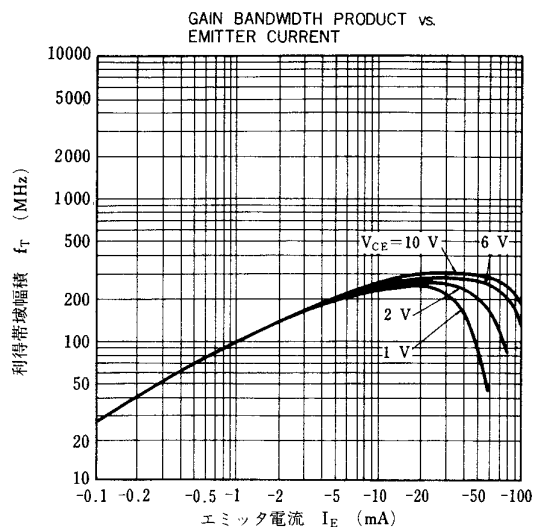

外形図/PACKAGE DIMENSIONS
(Unit : mm)

電極接続

- 1. Emitter EIAJ : SC-43A
- 2. Collector JEDEC : TO-92
- 3. Base IEC : PA33

電気的特性/ELECTRICAL CHARACTERISTICS ($T_a=25^\circ\text{C}$)

項目	略号	条件	MIN.	TYP.	MAX.	単位
コレクタしゃ断電流	I_{CB0}	$V_{CB}=60 \text{ V}, I_E=0$			100	nA
エミッタしゃ断電流	I_{EBO}	$V_{EB}=5.0 \text{ V}, I_C=0$			100	nA
直流電流増幅率	h_{FE1}	$V_{CE}=6.0 \text{ V}, I_C=0.1 \text{ mA}$	150	370		
直流電流増幅率	h_{FE2}	$V_{CE}=6.0 \text{ V}, I_C=1.0 \text{ mA}$	200	400	800	
直流ベース電圧	V_{BE}	$V_{CE}=6.0 \text{ V}, I_C=1.0 \text{ mA}$	0.55	0.60	0.65	V
コレクタ飽和電圧	$V_{CE(sat)}$	$I_C=100 \text{ mA}, I_B=10 \text{ mA}$		0.13	0.3	V
利得帯域幅積	f_T	$V_{CE}=6.0 \text{ V}, I_E=-1.0 \text{ mA}$	50	100		MHz
コレクタ容量	C_{ob}	$V_{CB}=6.0 \text{ V}, I_E=0, f=1.0 \text{ MHz}$		3.0	4.0	pF
雑音電圧	NV	測定回路図参照/See test circuit		30	40	mV

h_{FE2} 区分/P: 200~400 F: 300~600 E: 400~800

特性曲線 / TYPICAL CHARACTERISTICS (T_a = 25 °C)

雑音電圧測定回路 / NOISE VOLTAGE TEST CIRCUIT

$V_{CE} \approx 5\text{ V}$, $I_C = 1.0\text{ mA}$, $R_C = 100\text{ k}\Omega$, $G_r = 80\text{ dB}$, FLAT ($f = 10\text{ Hz} \sim 1.0\text{ kHz}$)