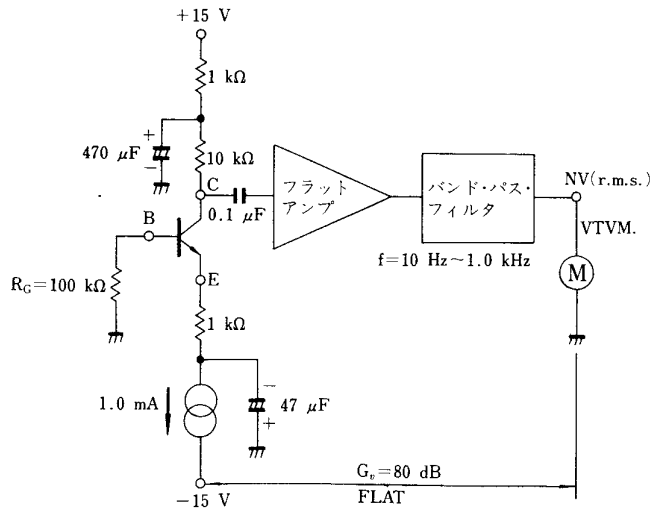

雑音電圧測定回路 / NOISE VOLTAGE TEST CIRCUIT

$V_{CE} \approx 5\text{ V}$, $I_C = 1.0\text{ mA}$, $R_C = 100\text{ k}\Omega$, $G_r = 80\text{ dB}$, FLAT ($f = 10\text{ Hz} \sim 1.0\text{ kHz}$)