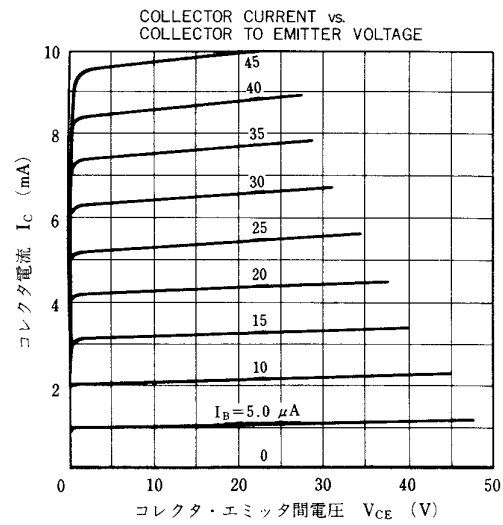

特性曲線 / TYPICAL CHARACTERISTICS (T_a = 25 °C)