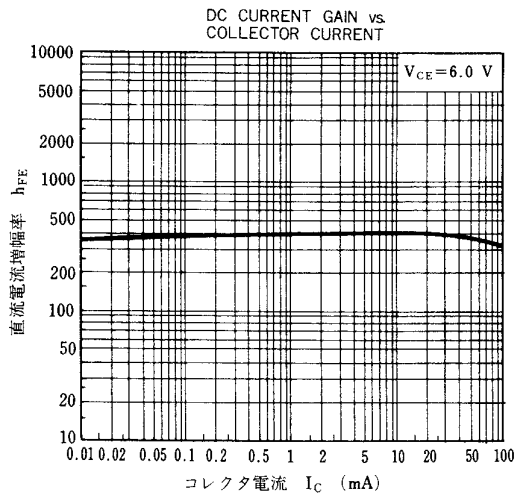

絶対最大定格/ABSOLUTE MAXIMUM RATINGS ($T_a=25^\circ\text{C}$)

項目	略号	定格	単位
コレクタ・ベース間電圧	V_{CB0}	60	V
コレクタ・エミッタ間電圧	V_{CEO}	50	V
エミッタ・ベース間電圧	V_{EBO}	5.0	V
コレクタ電流	I_C	100	mA
ベース電流	I_B	20	mA
全損失	P_T	250	mW
ジャンクション温度	T_j	125	$^\circ\text{C}$
保存温度	T_{stg}	-55~+125	$^\circ\text{C}$

外形図/PACKAGE DIMENSIONS
(Unit : mm)

電極接続

- 1. Emitter EIAJ : SC-43A
- 2. Collector JEDEC : TO-92
- 3. Base IEC : PA33

電気的特性/ELECTRICAL CHARACTERISTICS ($T_a=25^\circ\text{C}$)

項目	略号	条件	MIN.	TYP.	MAX.	単位
コレクタしゃ断電流	I_{CB0}	$V_{CB}=60 \text{ V}, I_E=0$			100	nA
エミッタしゃ断電流	I_{EBO}	$V_{EB}=5.0 \text{ V}, I_C=0$			100	nA
直流電流増幅率	h_{FE1}	$V_{CE}=6.0 \text{ V}, I_C=0.1 \text{ mA}$	150	370		
直流電流増幅率	h_{FE2}	$V_{CE}=6.0 \text{ V}, I_C=1.0 \text{ mA}$	200	400	800	
直流ベース電圧	V_{BE}	$V_{CE}=6.0 \text{ V}, I_C=1.0 \text{ mA}$	0.55	0.60	0.65	V
コレクタ飽和電圧	$V_{CE(sat)}$	$I_C=100 \text{ mA}, I_B=10 \text{ mA}$		0.13	0.3	V
利得帯域幅積	f_T	$V_{CE}=6.0 \text{ V}, I_E=-1.0 \text{ mA}$	50	100		MHz
コレクタ容量	C_{ob}	$V_{CB}=6.0 \text{ V}, I_E=0, f=1.0 \text{ MHz}$		3.0	4.0	pF
雑音電圧	NV	測定回路図参照/See test circuit		30	40	mV

h_{FE2} 区分/P: 200~400 F: 300~600 E: 400~800

特性曲線 / TYPICAL CHARACTERISTICS (T_a = 25 °C)

雑音電圧測定回路 / NOISE VOLTAGE TEST CIRCUIT

$V_{CE} \approx 5\text{ V}$, $I_C = 1.0\text{ mA}$, $R_C = 100\text{ k}\Omega$, $G_r = 80\text{ dB}$, FLAT ($f = 10\text{ Hz} \sim 1.0\text{ kHz}$)