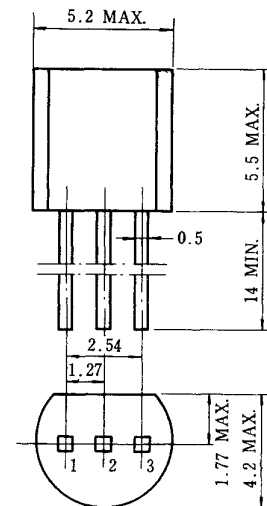

外形図/PACKAGE DIMENSIONS
(Unit : mm)

電極接続

- 1. Emitter EIAJ : SC-43A
- 2. Collector JEDEC : TO-92
- 3. Base IEC : PA33

電気的特性/ELECTRICAL CHARACTERISTICS ($T_a=25^\circ\text{C}$)

項目	略号	条件	MIN.	TYP.	MAX.	単位
コレクタしゃ断電流	I_{CB0}	$V_{CB}=60 \text{ V}, I_E=0$			100	nA
エミッタしゃ断電流	I_{EBO}	$V_{EB}=5.0 \text{ V}, I_C=0$			100	nA
直流電流増幅率	h_{FE1}	$V_{CE}=6.0 \text{ V}, I_C=0.1 \text{ mA}$	150	370		
直流電流増幅率	h_{FE2}	$V_{CE}=6.0 \text{ V}, I_C=1.0 \text{ mA}$	200	400	800	
直流ベース電圧	V_{BE}	$V_{CE}=6.0 \text{ V}, I_C=1.0 \text{ mA}$	0.55	0.60	0.65	V
コレクタ飽和電圧	$V_{CE(sat)}$	$I_C=100 \text{ mA}, I_B=10 \text{ mA}$		0.13	0.3	V
利得帯域幅積	f_T	$V_{CE}=6.0 \text{ V}, I_E=-1.0 \text{ mA}$	50	100		MHz
コレクタ容量	C_{ob}	$V_{CB}=6.0 \text{ V}, I_E=0, f=1.0 \text{ MHz}$		3.0	4.0	pF
雑音電圧	NV	測定回路図参照/See test circuit		30	40	mV