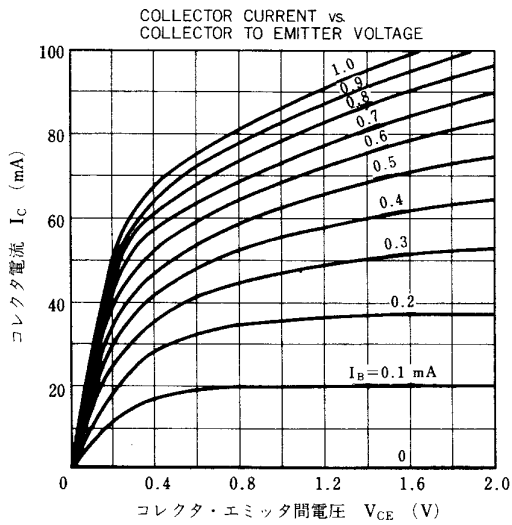

特性曲線 / TYPICAL CHARACTERISTICS (T_a = 25 °C)