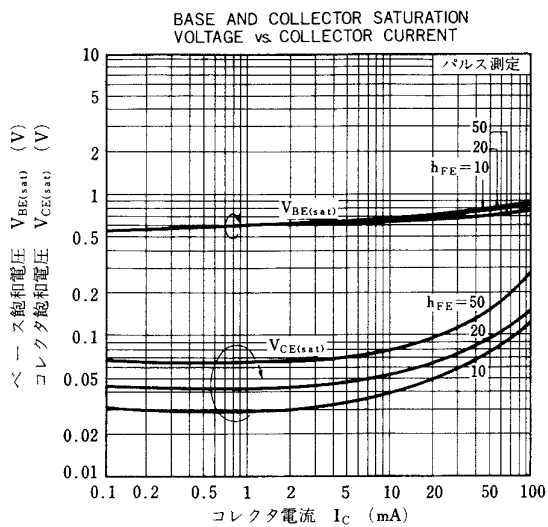

雑音電圧測定回路 / NOISE VOLTAGE TEST CIRCUIT

$V_{CE} \approx 5\text{ V}$, $I_C = 1.0\text{ mA}$, $R_C = 100\text{ k}\Omega$, $G_r = 80\text{ dB}$, FLAT ($f = 10\text{ Hz} \sim 1.0\text{ kHz}$)