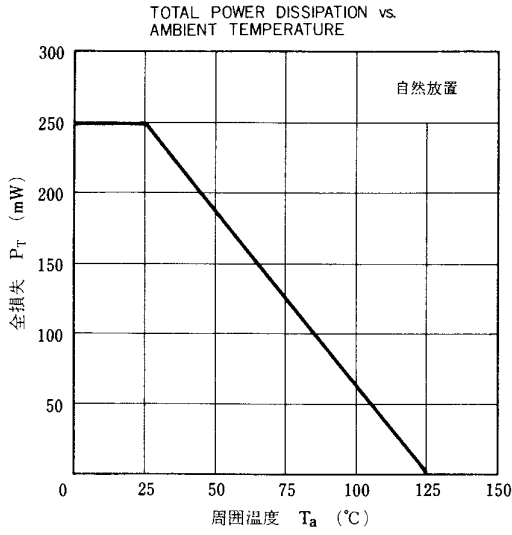

特性曲線 / TYPICAL CHARACTERISTICS (T_a = 25 °C)