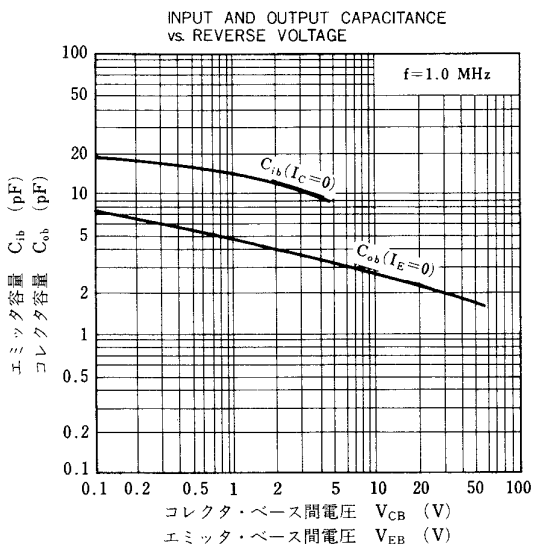

雑音電圧測定回路 / NOISE VOLTAGE TEST CIRCUIT

$V_{CE} \approx 5\text{ V}$, $I_C = 1.0\text{ mA}$, $R_C = 100\text{ k}\Omega$, $G_r = 80\text{ dB}$, FLAT ($f = 10\text{ Hz} \sim 1.0\text{ kHz}$)