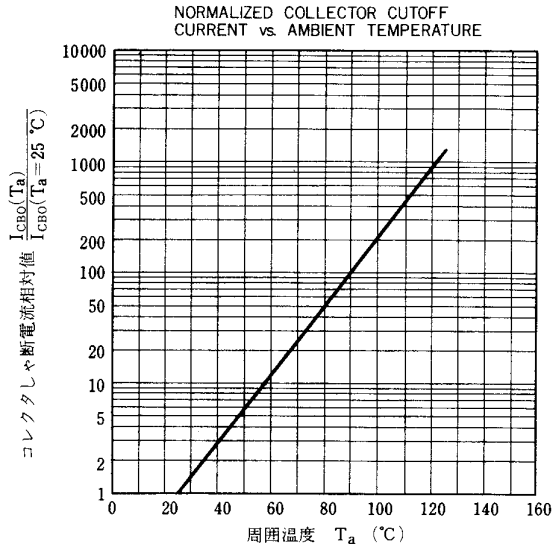

特性曲線 / TYPICAL CHARACTERISTICS (T_a = 25 °C)