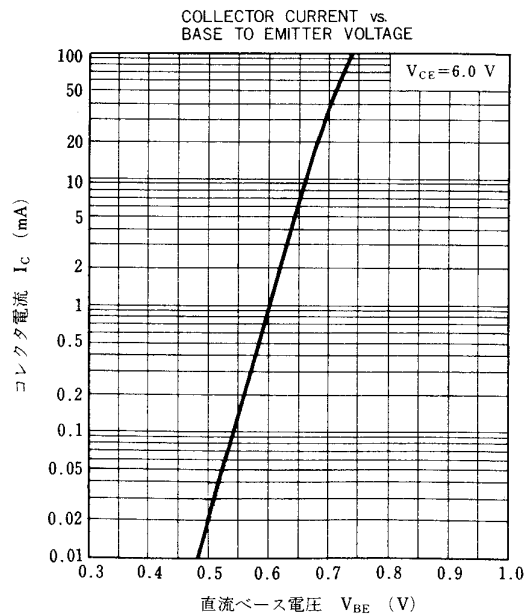

特性曲線 / TYPICAL CHARACTERISTICS (T_a = 25 °C)