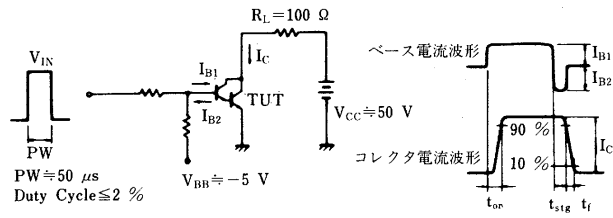

\*\*パルス測定 PW≤350 μs, Duty Cycle≤2 %

h<sub>FE</sub>規格区分

捺印	M	L	K
h <sub>FE2</sub>	2000~5000	4000~10000	8000~30000

外形図 (Unit: mm)

特性曲線 (Ta=25 °C)

SWITCHING TIME ( $t_{on}$ ,  $t_{stg}$ ,  $t_f$ ) TEST CIRCUIT