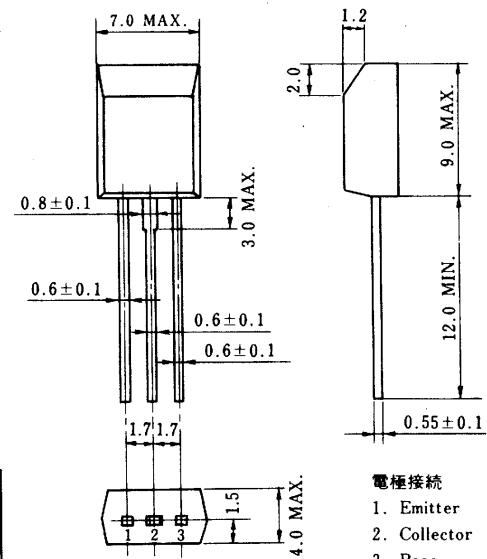

\*PW≤10 ms, Duty Cycle≤50 %

**電気的特性 (Ta=25 °C)**

項目	略号	条件	MIN.	TYP.	MAX.	単位
コレクタしゃ断電流	I <sub>CBO</sub>	V <sub>CB</sub> =40 V, I <sub>E</sub> =0			0.5	μA
エミッタしゃ断電流	I <sub>EBO</sub>	V <sub>EB</sub> =5.0 V, I <sub>C</sub> =0			1.0	mA
直流電流増幅率	h <sub>FE2</sub> **	V <sub>CE</sub> =2.0 V, I <sub>C</sub> =0.2 A	1000			
直流電流増幅率	h <sub>FE2</sub> **	V <sub>CE</sub> =2.0 V, I <sub>C</sub> =0.5 A	2000		30000	
コレクタ飽和電圧	V <sub>CE(sat)</sub> **	I <sub>C</sub> =0.5 A, I <sub>B</sub> =0.5 mA			1.5	V
ベース飽和電圧	V <sub>BE(sat)</sub> **	I <sub>C</sub> =0.5 A, I <sub>B</sub> =0.5 mA			2.0	V
ターンオン時間	t <sub>on</sub>	I <sub>C</sub> =0.5 A, R <sub>L</sub> =100 Ω		0.5		μs
蓄積時間	t <sub>stg</sub>	I <sub>B1</sub> =-I <sub>B2</sub> =0.1 mA, V <sub>CC</sub> =50 V		1.0		μs
下降時間	t <sub>f</sub>			1.0		μs

\*\*パルス測定 PW≤350 μs, Duty Cycle≤2 %

h<sub>FE</sub>規格区分

捺印	M	L	K
h <sub>FE2</sub>	2000~5000	4000~10000	8000~30000

外形図 (Unit: mm)

特性曲線 (Ta=25 °C)

SWITCHING TIME ( $t_{on}$ ,  $t_{stg}$ ,  $t_f$ ) TEST CIRCUIT