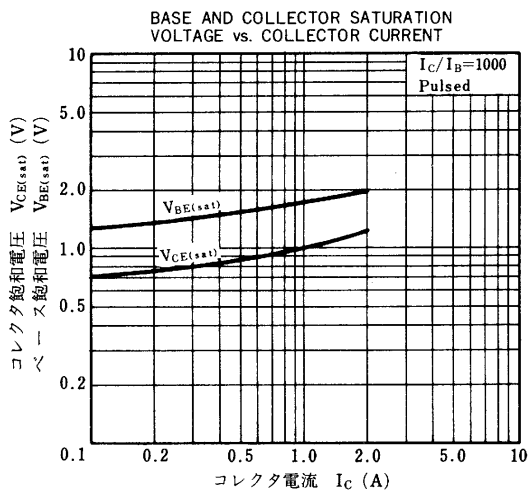

\*\*パルス測定 PW≤350 μs, Duty Cycle≤2 %

h<sub>FE</sub>規格区分

捺印	M	L	K
h <sub>FE2</sub>	2000~5000	4000~10000	8000~30000

外形図 (Unit: mm)

特性曲線 (Ta=25 °C)

SWITCHING TIME ( $t_{on}$ ,  $t_{stg}$ ,  $t_f$ ) TEST CIRCUIT