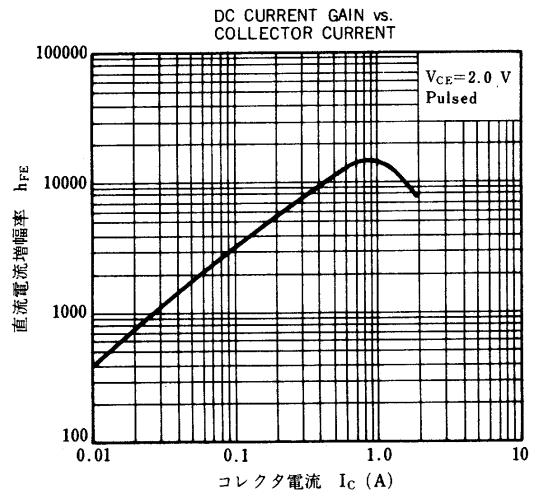

\*\*パルス測定 PW≤350 μs, Duty Cycle≤2 %

h<sub>FE</sub>規格区分

捺印	M	L	K
h <sub>FE2</sub>	2000~5000	4000~10000	8000~30000

外形図 (Unit: mm)

特性曲線 (Ta=25 °C)

SWITCHING TIME ( $t_{on}$ ,  $t_{stg}$ ,  $t_f$ ) TEST CIRCUIT