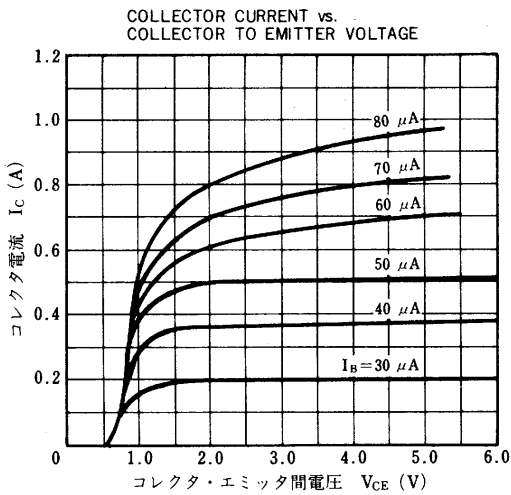

\*\*パルス測定 PW≤350 μs, Duty Cycle≤2 %

h<sub>FE</sub>規格区分

捺印	M	L	K
h <sub>FE2</sub>	2000~5000	4000~10000	8000~30000

外形図 (Unit: mm)

特性曲線 (Ta=25 °C)

SWITCHING TIME ( $t_{on}$ ,  $t_{stg}$ ,  $t_f$ ) TEST CIRCUIT