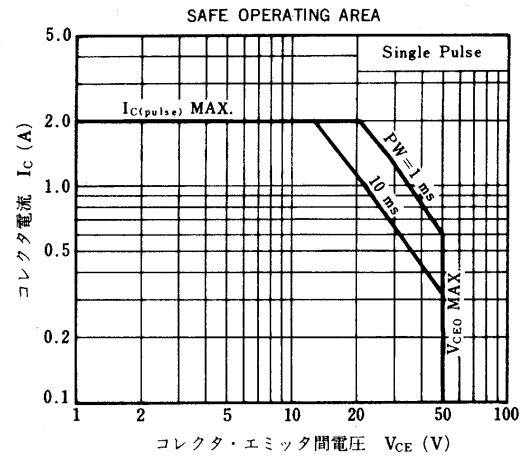

\*\*パルス測定 PW≤350 μs, Duty Cycle≤2 %

h<sub>FE</sub>規格区分

捺印	M	L	K
h <sub>FE2</sub>	2000~5000	4000~10000	8000~30000

外形図 (Unit: mm)

特性曲線 (Ta=25 °C)

SWITCHING TIME ( $t_{on}$ ,  $t_{stg}$ ,  $t_f$ ) TEST CIRCUIT