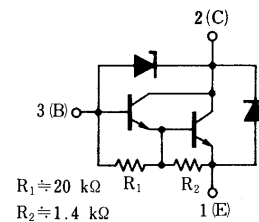

**特長**

- ダーリントン接続であるため、直流電流増幅率が高い。
- 保護素子を内蔵しているため、サージに強い。
- C-E間：ダンパーダイオード
- C-B間：定電圧ダイオード
- 低コレクタ飽和電圧です。

**絶対最大定格 (Ta=25 °C)**

項目	略号	定格	単位
コレクタ・ベース間電圧	V <sub>CB0</sub>	60±10	V
コレクタ・エミッタ間電圧	V <sub>CE0</sub>	60±10	V
エミッタ・ベース間電圧	V <sub>EBO</sub>	7.0	V
コレクタ電流(直流)	I <sub>C(DC)</sub>	±1.0	A
コレクタ電流(パルス)*	I <sub>C(pulse)</sub> *	±2.0	A
全損失	P <sub>T(Ta=25 °C)</sub>	1.0	W
ジャンクション温度	T <sub>j</sub>	150	°C
保存温度	T <sub>stg</sub>	-55~+150	°C

\*PW≤10 ms, Duty Cycle≤50 %

**電気的特性 (Ta=25 °C)**

項目	略号	条件	MIN.	TYP.	MAX.	単位
コレクタしゃ断電流	I <sub>CBO</sub>	V <sub>CB</sub> =40 V, I <sub>E</sub> =0			0.5	μA
エミッタしゃ断電流	I <sub>EBO</sub>	V <sub>EB</sub> =5.0 V, I <sub>C</sub> =0			1.0	mA
直流電流増幅率	h <sub>FE2</sub> **	V <sub>CE</sub> =2.0 V, I <sub>C</sub> =0.2 A	1000			
直流電流増幅率	h <sub>FE2</sub> **	V <sub>CE</sub> =2.0 V, I <sub>C</sub> =0.5 A	2000		30000	
コレクタ飽和電圧	V <sub>CE(sat)</sub> **	I <sub>C</sub> =0.5 A, I <sub>B</sub> =0.5 mA			1.5	V
ベース飽和電圧	V <sub>BE(sat)</sub> **	I <sub>C</sub> =0.5 A, I <sub>B</sub> =0.5 mA			2.0	V
ターンオン時間	t <sub>on</sub>	I <sub>C</sub> =0.5 A, R <sub>L</sub> =100 Ω		0.5		μs
蓄積時間	t <sub>stg</sub>	I <sub>B1</sub> =-I <sub>B2</sub> =0.1 mA, V <sub>CC</sub> =50 V		1.0		μs
下降時間	t <sub>f</sub>			1.0		μs

\*\*パルス測定 PW≤350 μs, Duty Cycle≤2 %

h<sub>FE</sub>規格区分

捺印	M	L	K
h <sub>FE2</sub>	2000~5000	4000~10000	8000~30000

外形図 (Unit: mm)

特性曲線 (Ta=25 °C)

SWITCHING TIME ( $t_{on}$ ,  $t_{stg}$ ,  $t_f$ ) TEST CIRCUIT