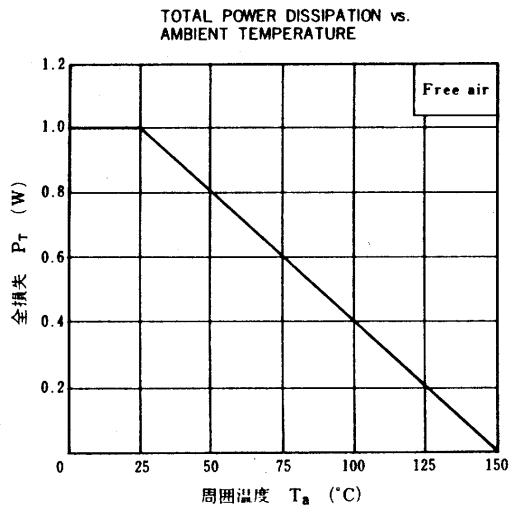

\*\*パルス測定 PW≤350 μs, Duty Cycle≤2 %

h<sub>FE</sub>規格区分

捺印	M	L	K
h <sub>FE2</sub>	2000~5000	4000~10000	8000~30000

外形図 (Unit: mm)

特性曲線 (Ta=25 °C)

SWITCHING TIME ( $t_{on}$ ,  $t_{stg}$ ,  $t_f$ ) TEST CIRCUIT