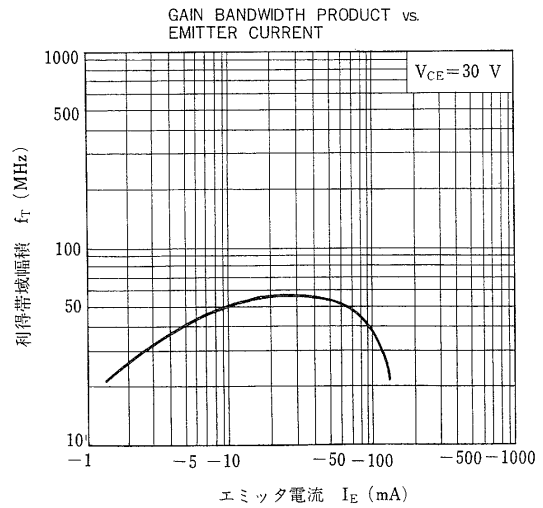

特性曲線/TYPICAL CHARACTERISTICS ($T_a=25^\circ\text{C}$)