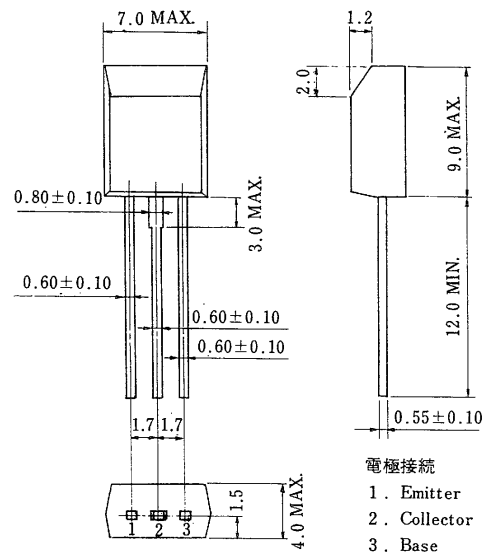

$V_d = 1\ 000$ V TYP. (C=2 300 pF, E-B間逆バイアス)

外形図/PACKAGE DIMENSIONS (Unit: mm)

絶対最大定格/ABSOLUTE MAXIMUM RATINGS ($T_a = 25^\circ\text{C}$)

項目	略号	定格	単位
コレクタ・ベース間電圧	V_{CB0}	300	V
コレクタ・エミッタ間電圧	V_{CE0}	300	V
エミッタ・ベース間電圧	V_{EB0}	5	V
コレクタ電流	I_C	200	mA
全損失	P_T	1.0	W
ジャンクション温度	T_j	150	$^\circ\text{C}$
保存温度	T_{stg}	-55 ~ +150	$^\circ\text{C}$