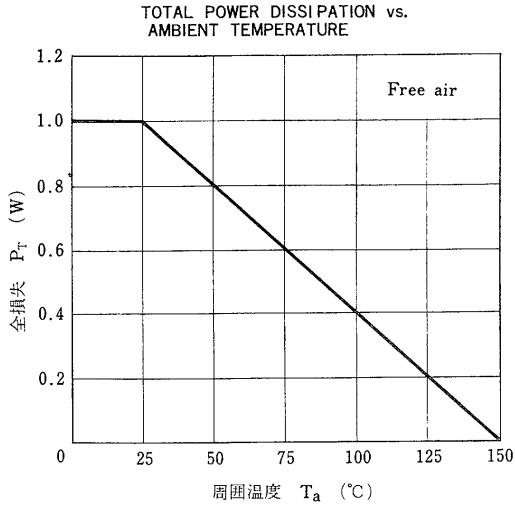

特性曲線/TYPICAL CHARACTERISTICS ($T_a=25^\circ\text{C}$)