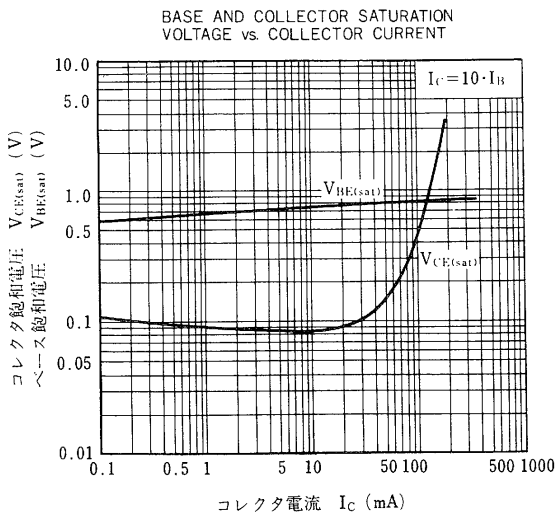

特性曲線/TYPICAL CHARACTERISTICS ($T_a=25^\circ\text{C}$)