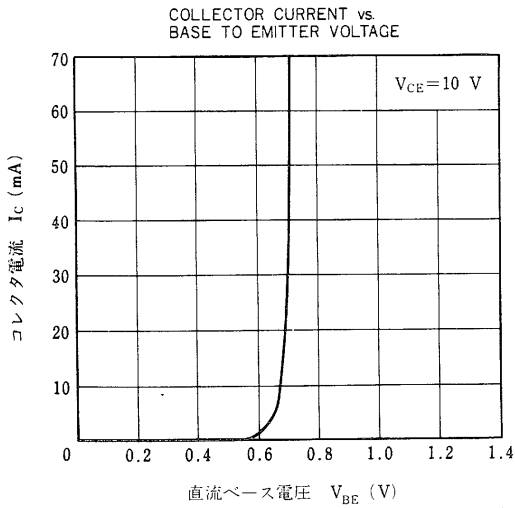

特性曲線/TYPICAL CHARACTERISTICS ($T_a=25^\circ\text{C}$)