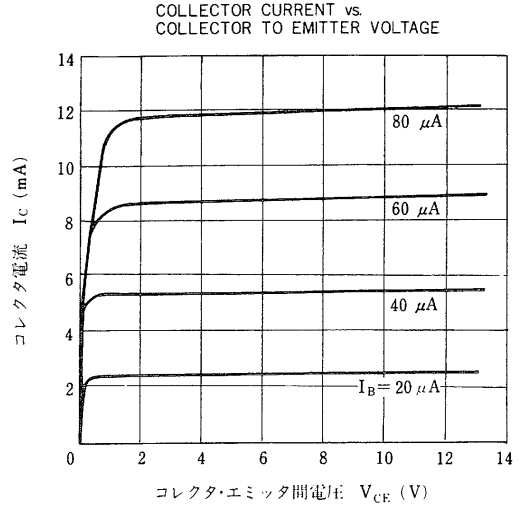

特性曲線/TYPICAL CHARACTERISTICS ($T_a=25^\circ\text{C}$)