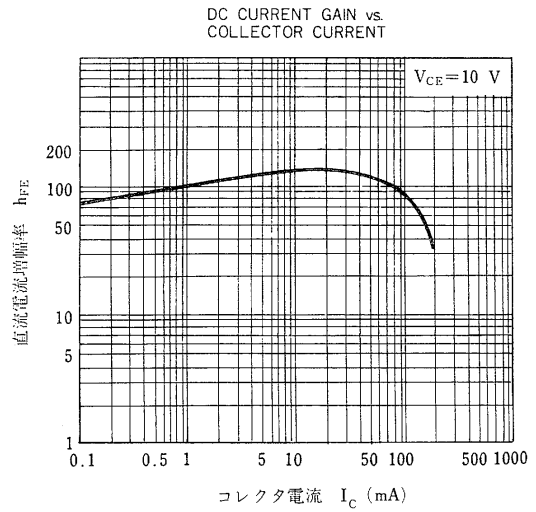

特性曲線/TYPICAL CHARACTERISTICS ($T_a=25^\circ\text{C}$)