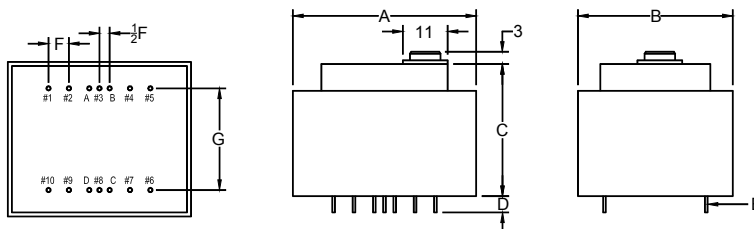

Fig A

Empty pin shall be omitted if necessary.

Single Output

Double Output

Series	Dimension (mm)						
	A	B	C	D	E	F	G
0.6 (VA)	32.6	27.6	15.2	4.0	0.64x0.64	5.0	20.0
1.0 (VA)	32.3	27.3	22.8	4.0	0.64x0.64	5.0	20.0
1.2 (VA)	32.3	27.3	22.8	4.0	0.64x0.64	5.0	20.0
1.5 (VA)	32.3	27.3	22.8	4.0	0.64x0.64	5.0	20.0
1.8 (VA)	32.6	27.6	27.8	4.0	0.64x0.64	5.0	20.0
2.1 (VA)	32.6	27.6	27.8	4.0	0.64x0.64	5.0	20.0
2.3 (VA)	32.6	27.6	29.8	4.0	0.64x0.64	5.0	20.0
2.4 (VA)	32.6	27.6	27.8	4.0	0.64x0.64	5.0	20.0
2.7 (VA)	32.6	27.6	29.8	4.0	0.64x0.64	5.0	20.0
2.8 (VA)	32.6	27.6	29.8	4.0	0.64x0.64	5.0	20.0
Tolerance (mm)	±0.5	±0.5	±0.5	±1.0	±0.1	±0.2	±0.5

STANDARD  
ENCAPSULATED  
TRANSFORMER

Fig B

Fig C

Fig D

Fig E

Empty pin shall be omitted if necessary.

Single Output

Double Output