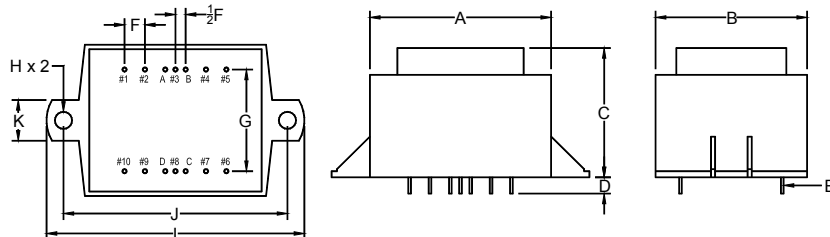

Fig A

Empty pin shall be omitted if necessary.

Single Output

Double Output

Series	Dimension (mm)						
	A	B	C	D	E	F	G
0.6 (VA)	32.6	27.6	15.2	4.0	0.64x0.64	5.0	20.0
1.0 (VA)	32.3	27.3	22.8	4.0	0.64x0.64	5.0	20.0
1.2 (VA)	32.3	27.3	22.8	4.0	0.64x0.64	5.0	20.0
1.5 (VA)	32.3	27.3	22.8	4.0	0.64x0.64	5.0	20.0
1.8 (VA)	32.6	27.6	27.8	4.0	0.64x0.64	5.0	20.0
2.1 (VA)	32.6	27.6	27.8	4.0	0.64x0.64	5.0	20.0
2.3 (VA)	32.6	27.6	29.8	4.0	0.64x0.64	5.0	20.0
2.4 (VA)	32.6	27.6	27.8	4.0	0.64x0.64	5.0	20.0
2.7 (VA)	32.6	27.6	29.8	4.0	0.64x0.64	5.0	20.0
2.8 (VA)	32.6	27.6	29.8	4.0	0.64x0.64	5.0	20.0
Tolerance (mm)	±0.5	±0.5	±0.5	±1.0	±0.1	±0.2	±0.5

STANDARD  
ENCAPSULATED  
TRANSFORMER

Fig B

Fig C

Fig D

Fig E

Empty pin shall be omitted if necessary.

Single Output

Double Output