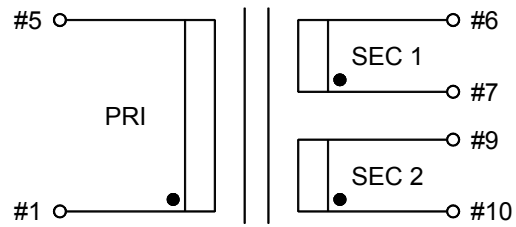

Fig A

Empty pin shall be omitted if necessary.

Single Output

Double Output

Series	Dimension (mm)						
	A	B	C	D	E	F	G
0.6 (VA)	32.6	27.6	15.2	4.0	0.64x0.64	5.0	20.0
1.0 (VA)	32.3	27.3	22.8	4.0	0.64x0.64	5.0	20.0
1.2 (VA)	32.3	27.3	22.8	4.0	0.64x0.64	5.0	20.0
1.5 (VA)	32.3	27.3	22.8	4.0	0.64x0.64	5.0	20.0
1.8 (VA)	32.6	27.6	27.8	4.0	0.64x0.64	5.0	20.0
2.1 (VA)	32.6	27.6	27.8	4.0	0.64x0.64	5.0	20.0
2.3 (VA)	32.6	27.6	29.8	4.0	0.64x0.64	5.0	20.0
2.4 (VA)	32.6	27.6	27.8	4.0	0.64x0.64	5.0	20.0
2.7 (VA)	32.6	27.6	29.8	4.0	0.64x0.64	5.0	20.0
2.8 (VA)	32.6	27.6	29.8	4.0	0.64x0.64	5.0	20.0
Tolerance (mm)	±0.5	±0.5	±0.5	±1.0	±0.1	±0.2	±0.5

STANDARD  
ENCAPSULATED  
TRANSFORMER

Fig B

Fig C

Fig D

Fig E

Empty pin shall be omitted if necessary.

Single Output

Double Output

Fig L

Empty pin shall be omitted if necessary.

Series	Dimension (mm)											
	A	B	C	D	E	F	G	H	I	J	K	L
30 (VA)	72.5	61.0	50.0	4.0	∅0.8	5.0	35.0	∅4.2	88.0	77.5	10.8	47.5
36 (VA)	72.5	61.0	50.0	4.0	∅0.8	5.0	35.0	∅4.2	88.0	77.5	10.8	47.5
Tolerance (mm)	Max.	Max.	Max.	±1.0	±0.1	±0.2	±0.5	±0.2	Max.	±0.5	±0.5	±0.5