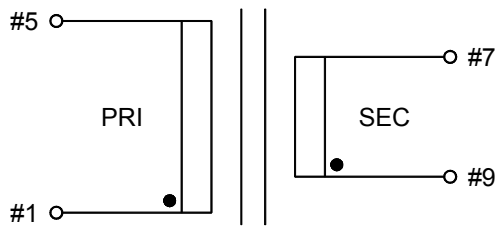

Fig A

Empty pin shall be omitted if necessary.

Single Output

Double Output

Series	Dimension (mm)						
	A	B	C	D	E	F	G
0.6 (VA)	32.6	27.6	15.2	4.0	0.64x0.64	5.0	20.0
1.0 (VA)	32.3	27.3	22.8	4.0	0.64x0.64	5.0	20.0
1.2 (VA)	32.3	27.3	22.8	4.0	0.64x0.64	5.0	20.0
1.5 (VA)	32.3	27.3	22.8	4.0	0.64x0.64	5.0	20.0
1.8 (VA)	32.6	27.6	27.8	4.0	0.64x0.64	5.0	20.0
2.1 (VA)	32.6	27.6	27.8	4.0	0.64x0.64	5.0	20.0
2.3 (VA)	32.6	27.6	29.8	4.0	0.64x0.64	5.0	20.0
2.4 (VA)	32.6	27.6	27.8	4.0	0.64x0.64	5.0	20.0
2.7 (VA)	32.6	27.6	29.8	4.0	0.64x0.64	5.0	20.0
2.8 (VA)	32.6	27.6	29.8	4.0	0.64x0.64	5.0	20.0
Tolerance (mm)	±0.5	±0.5	±0.5	±1.0	±0.1	±0.2	±0.5

STANDARD  
ENCAPSULATED  
TRANSFORMER

Fig B

Fig C

Fig D

Fig E

Empty pin shall be omitted if necessary.

Single Output

Double Output