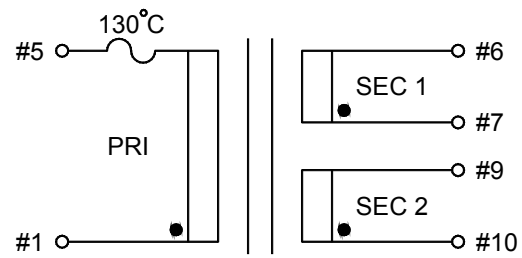

Fig A

Empty pin shall be omitted if necessary.

Single Output

Double Output

Series	Dimension (mm)						
	A	B	C	D	E	F	G
0.6 (VA)	32.6	27.6	15.2	4.0	0.64x0.64	5.0	20.0
1.0 (VA)	32.3	27.3	22.8	4.0	0.64x0.64	5.0	20.0
1.2 (VA)	32.3	27.3	22.8	4.0	0.64x0.64	5.0	20.0
1.5 (VA)	32.3	27.3	22.8	4.0	0.64x0.64	5.0	20.0
1.8 (VA)	32.6	27.6	27.8	4.0	0.64x0.64	5.0	20.0
2.1 (VA)	32.6	27.6	27.8	4.0	0.64x0.64	5.0	20.0
2.3 (VA)	32.6	27.6	29.8	4.0	0.64x0.64	5.0	20.0
2.4 (VA)	32.6	27.6	27.8	4.0	0.64x0.64	5.0	20.0
2.7 (VA)	32.6	27.6	29.8	4.0	0.64x0.64	5.0	20.0
2.8 (VA)	32.6	27.6	29.8	4.0	0.64x0.64	5.0	20.0
Tolerance (mm)	±0.5	±0.5	±0.5	±1.0	±0.1	±0.2	±0.5

STANDARD  
ENCAPSULATED  
TRANSFORMER

Fig B

Fig C

Fig D

Fig E

Empty pin shall be omitted if necessary.

Single Output

Double Output

Series	Dimension (mm)											Fig
	A	B	C	D	E	F	G	H	I	J	K	
3.2 (VA)	41.5	35.5	28.5	4.0	0.64x0.64	5.0	25.0	--	--	--	--	B
4.0 (VA)	41.5	35.5	28.5	4.0	0.64x0.64	5.0	25.0	--	--	--	--	
5.0 (VA)	45.5	38.5	33.5	4.0	0.64x0.64	5.0	25.0	4.2	64.0	55.0	10.0	C, D, E
Tolerance (mm)	Max.	Max.	Max.	±1.0	±0.1	±0.2	±0.5	±0.2	Max	±0.5	±0.5	