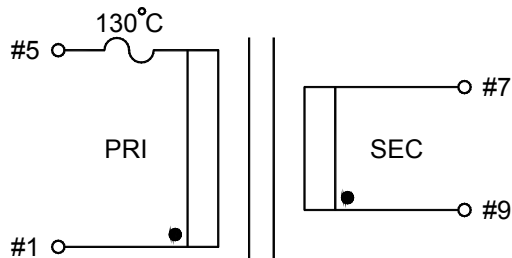

Fig A

Empty pin shall be omitted if necessary.

Single Output

Double Output

Series	Dimension (mm)						
	A	B	C	D	E	F	G
0.6 (VA)	32.6	27.6	15.2	4.0	0.64x0.64	5.0	20.0
1.0 (VA)	32.3	27.3	22.8	4.0	0.64x0.64	5.0	20.0
1.2 (VA)	32.3	27.3	22.8	4.0	0.64x0.64	5.0	20.0
1.5 (VA)	32.3	27.3	22.8	4.0	0.64x0.64	5.0	20.0
1.8 (VA)	32.6	27.6	27.8	4.0	0.64x0.64	5.0	20.0
2.1 (VA)	32.6	27.6	27.8	4.0	0.64x0.64	5.0	20.0
2.3 (VA)	32.6	27.6	29.8	4.0	0.64x0.64	5.0	20.0
2.4 (VA)	32.6	27.6	27.8	4.0	0.64x0.64	5.0	20.0
2.7 (VA)	32.6	27.6	29.8	4.0	0.64x0.64	5.0	20.0
2.8 (VA)	32.6	27.6	29.8	4.0	0.64x0.64	5.0	20.0
Tolerance (mm)	±0.5	±0.5	±0.5	±1.0	±0.1	±0.2	±0.5

STANDARD  
ENCAPSULATED  
TRANSFORMER

Fig B

Fig C

Fig D

Fig E

Empty pin shall be omitted if necessary.

Single Output

Double Output

Series	Dimension (mm)											Fig
	A	B	C	D	E	F	G	H	I	J	K	
3.2 (VA)	41.5	35.5	28.5	4.0	0.64x0.64	5.0	25.0	--	--	--	--	B
4.0 (VA)	41.5	35.5	28.5	4.0	0.64x0.64	5.0	25.0	--	--	--	--	
5.0 (VA)	45.5	38.5	33.5	4.0	0.64x0.64	5.0	25.0	4.2	64.0	55.0	10.0	C, D, E
Tolerance (mm)	Max.	Max.	Max.	±1.0	±0.1	±0.2	±0.5	±0.2	Max	±0.5	±0.5	