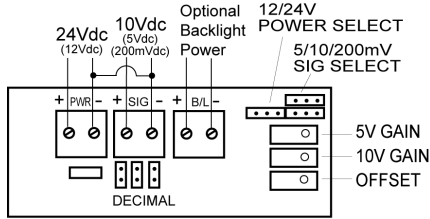

Big Digit Series

IS-012

Rev. 41106

4-20mA Wiring LCD

4-20mA Wiring LED

RVM Wiring

Rev. 41106

IS-012