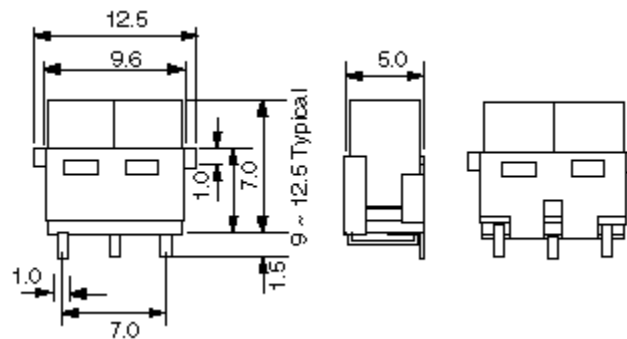

4DFA

Frequency Range: 800-2500MHz

Temperature Range: -25°C to +85°C

Dimensions

SMD 2 Pole Designs

Part Number	Center Freq. (MHz)	Bandwidth (f_0 +/- MHz)	I.L. (db max.)	Ripple (dB max.)	VSWR in BW	Selectivity dB min. @ MHz	Application
4DFA-836E-10	836.5	+/- 12.5	2.0	1.0	2.0	18(f_0 +/- 77.5)	Cellular-AMPS/TDMA/CDMA
4DFA-881E-10	881.5	+/- 12.5	2.0	1.0	2.0	18(f_0 +/- 77.5)	Cellular-AMPS/TDMA/CDMA
4DFA-964E-10	964.0	+/- 12.5	2.0	1.0	2.0	18(f_0 +/- 77.5)	Cellular-AMPS/TDMA/CDMA
4DFA-902E-10	902.5	+/- 12.5	2.5	1.0	2.0	18(f_0 +/- 77.5)	Cellular-NMT/GSM
4DFA-947E-10	947.5	+/- 12.5	2.5	1.0	2.0	18(f_0 +/- 77.5)	Cellular-NMT/GSM
4DFA-866A-10	866.0	+/- 2.0	3.0	1.0	2.0	30(f_0 +/- 105)	CT2
4DFA-886A-10	886.0	+/- 1.0	3.0	1.0	2.0	22(f_0 +/- 45)	Cordless Phone
4DFA-931A-10	931.0	+/- 1.0	3.0	1.0	2.0	22(f_0 +/- 45)	Cordless Phone, Paper
4DFA-906A-10	906.5	+/- 1.0	6.0	0.5	2.0	10,25(f_0 -21, +19)	Cordless Phone