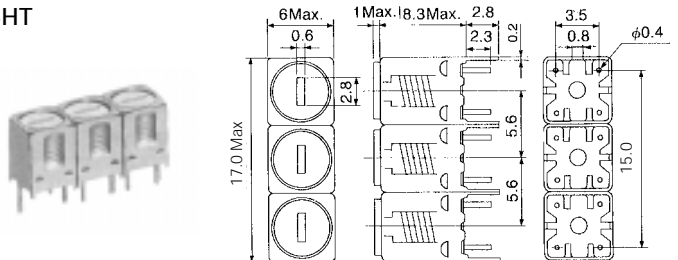

5HT

(Unit: mm)