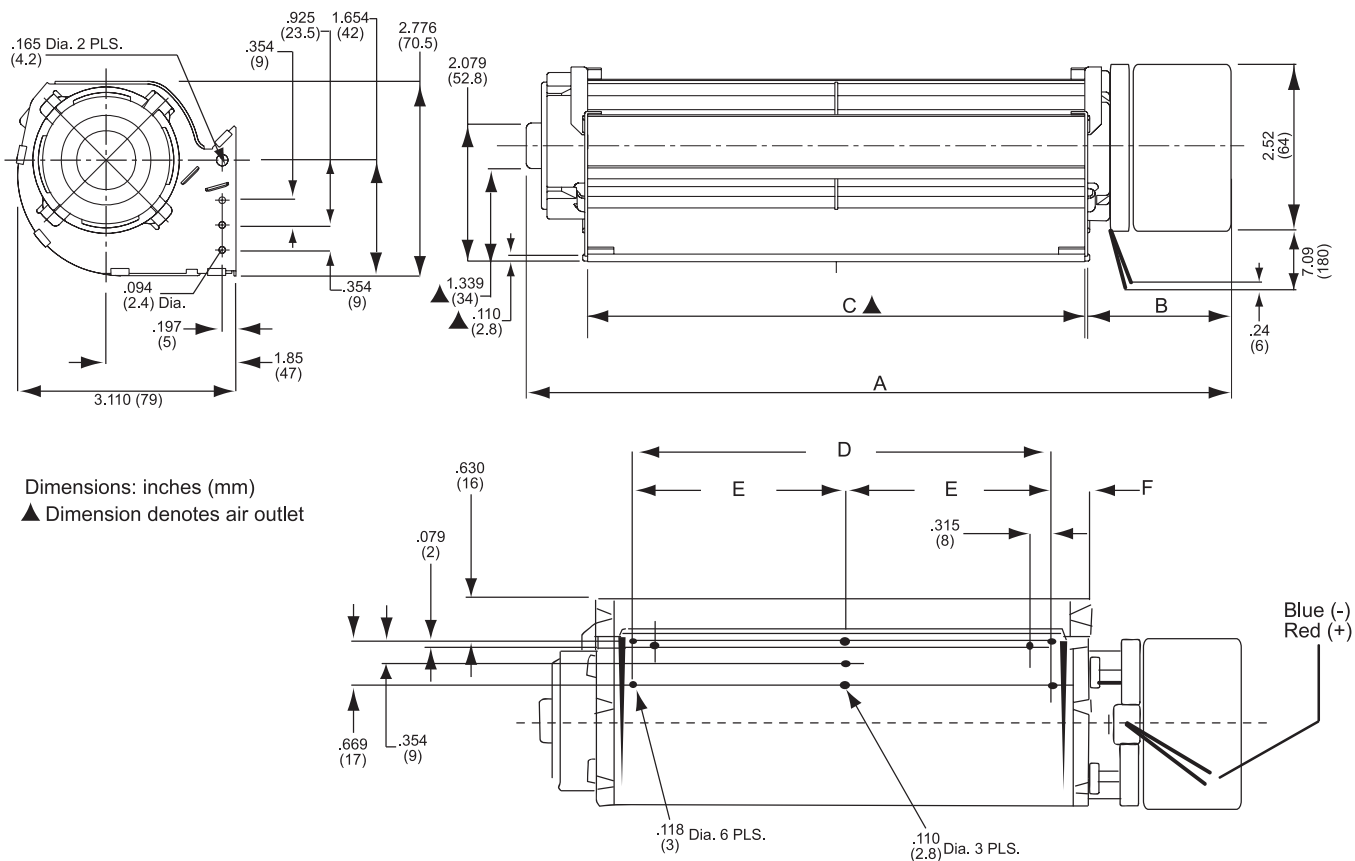

Part Number	Model Number	Curve	CFM @ 0	VDC	Volt. Range	Power (W)	dBA	Bobbin Position
55642.25001	QLK45120059124225001	1	45	12	7 to 13	5	49	Right
55642.30001	QLK45001259124230001	1	45	12	7 to 13	5	49	Left
55642.40001	QLK45180059124240001	2	68	12	7 to 13	7	52	Right
55642.45001	QLK45001859124245001	2	68	12	7 to 13	7	52	Left
55642.55011	QLK45240059124255011	3	95	12	7 to 13	8	55	Right
55642.60011	QLK45002459124260011	3	95	12	7 to 13	8	55	Left
55642.70011	QLK45300059124270011	4	116	12	7 to 13	9	57	Right
55642.75011	QLK45003059124275011	4	116	12	7 to 13	9	57	Left
<hr/>								
55642.30000	QLK45001259124230000	1	45	24	14 to 26	5	49	Left
55642.40000	QLK45180059124240000	2	68	24	14 to 26	7	52	Right
55642.45000	QLK45001859124245000	2	68	24	14 to 26	7	52	Left
55642.60010	QLK45002459124260010	3	95	24	14 to 26	8	55	Left
55642.70010	QLK45300059124270010	4	116	24	14 to 26	9	57	Right
55642.75010	QLK45003059124275010	4	116	24	14 to 26	9	57	Left

QLK45DC Series Mechanical Data

Crossflow Blower

120... 300mm x Ø 45mm

Part Number	Motor Position	A		B		C		D		E		F	
		inch	mm	inch	mm	inch	mm	inch	mm	inch	mm	inch	mm
QLK45/0012-59124230000 QLK45/0012-59124230001 QLK45/1200-59124225001	Left Left Right	7.72	196	2.01	51	4.72	120	3.70	94	N/A	N/A	0.55	14
QLK45/0018-59124245000 QLK45/0018-59124245001 QLK45/1800-59124240000 QLK45/1800-59124240001	Left Left Right Right	10.08	256	2.01	51	7.09	180	6.06	154	3.03	77	0.55	14
QLK45/0024-59124260010 QLK45/0024-59124260011 QLK45/2400-59124255011	Left Left Right	12.44	316	2.01	51	9.45	240	8.35	212	4.17	106	0.59	15
QLK45/0030-59124275010 QLK45/0030-59124275011 QLK45/3000-59124270011	Left Left Right	14.80	376	2.01	51	11.81	300	10.71	272	5.35	136	0.59	15