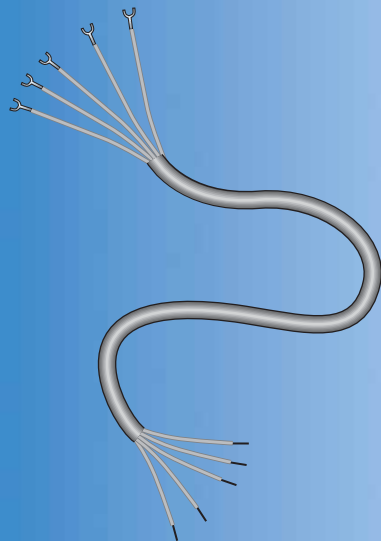

Netzanschußleitungen

Farbschlüssel:

ws = weiß
sw = schwarz
br = braun

or = orange
gr = grau-RAL 7035

Ausführung und techn. Daten	Bestell-Nr. Länge in m (z. B. 2,0 = 2 m) und Farbe	EDV-Code
1. Seite angespritzter Winkelstecker 16 A/250 V, <u>DIN</u> 49441, R2, CEE 7, Normblatt VII, doppeltes Schutzleitersystem 2. Seite 40 mm mit Aderendhülsen		
H05VV-F 3G1,5 CE 	550/1,5 ws 550/2,0 ws 550/3,0 ws 550/5,0 ws	00550.0000.01.015 00550.0000.01.020 00550.0000.01.030 00550.0000.01.050
	550/1,5 sw 550/2,0 sw 550/3,0 sw 550/5,0 sw	00550.0000.02.015 00550.0000.02.020 00550.0000.02.030 00550.0000.02.050

Herdanschlußleitungen

Ausführung und techn. Daten	Bestell-Nr. Länge in m (z. B. 2,0 = 2 m)	EDV-Code	
Abmantelungsmaße: Art.-Nr. 610, 710 und 810 1. Seite: 100 mm abgemantelt mit Aderendhülse 2. Seite: 80 mm abgemantelt mit Aderendhülse Art.-Nr. 615, 715 und 815 1. Seite: 100 mm abgemantelt mit Kabelschuh M5 2. Seite: 80 mm abgemantelt mit Aderendhülse			
H05VV-F 3G2,5 PVC bis 75° weiß beidseitig Aderendhülsen CE	610/1,5 ws 610/2,0 ws 610/3,0 ws	00610.0000.01.015 00610.0000.01.020 00610.0000.01.030	
	H05VV-F 5G1,5 CE	710/1,5 ws 710/2,0 ws 710/3,0 ws	00710.0000.01.015 00710.0000.01.020 00710.0000.01.030
	H05VV-F 5G2,5 CE	810/1,5 ws 810/2,0 ws 810/3,0 ws	00810.0000.01.015 00810.0000.01.020 00810.0000.01.030
H05VV-F 3G2,5 PVC bis 75° weiß 1. Seite mit Gabel- kabelschuh M 5 2. Seite Aderendhülsen CE	615/1,5 ws 615/2,0 ws 615/3,0 ws	00615.0000.01.015 00615.0000.01.020 00615.0000.01.030	
	H05VV-F 5G1,5 CE	715/1,5 ws 715/2,0 ws 715/3,0 ws	00715.0000.01.015 00715.0000.01.020 00715.0000.01.030
	H05VV-F 5G2,5 CE	815/1,5 ws 815/2,0 ws 815/3,0 ws	00815.0000.01.015 00815.0000.01.020 00815.0000.01.030

Verpackung: 50 Stück lose gebündelt im Versandkarton