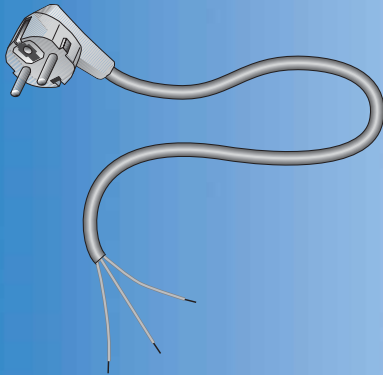

Netzanschußleitungen

Farbschlüssel:

ws = weiß
sw = schwarz
br = braun

or = orange
gr = grau-RAL 7035

Ausführung und techn. Daten	Bestell-Nr. Länge in m (z. B. 2,0 = 2 m) und Farbe	EDV-Code
1. Seite angespritzter Winkelstecker 16 A/250 V, <u>DIN</u> 49441, R2, CEE 7, Normblatt VII, doppeltes Schutzleitersystem 2. Seite 40 mm mit Aderendhülsen		
H05VV-F 3G1,5 CE 	550/1,5 ws 550/2,0 ws 550/3,0 ws 550/5,0 ws	00550.0000.01.015 00550.0000.01.020 00550.0000.01.030 00550.0000.01.050
	550/1,5 sw 550/2,0 sw 550/3,0 sw 550/5,0 sw	00550.0000.02.015 00550.0000.02.020 00550.0000.02.030 00550.0000.02.050

Herdanschlußleitungen

Ausführung und techn. Daten	Bestell-Nr. Länge in m (z. B. 2,0 = 2 m)	EDV-Code	
Abmantelungsmaße: Art.-Nr. 610, 710 und 810 1. Seite: 100 mm abgemantelt mit Aderendhülse 2. Seite: 80 mm abgemantelt mit Aderendhülse Art.-Nr. 615, 715 und 815 1. Seite: 100 mm abgemantelt mit Kabelschuh M5 2. Seite: 80 mm abgemantelt mit Aderendhülse			
H05VV-F 3G2,5 PVC bis 75° weiß beidseitig Aderendhülsen CE	610/1,5 ws 610/2,0 ws 610/3,0 ws	00610.0000.01.015 00610.0000.01.020 00610.0000.01.030	
	H05VV-F 5G1,5 CE	710/1,5 ws 710/2,0 ws 710/3,0 ws	00710.0000.01.015 00710.0000.01.020 00710.0000.01.030
	H05VV-F 5G2,5 CE	810/1,5 ws 810/2,0 ws 810/3,0 ws	00810.0000.01.015 00810.0000.01.020 00810.0000.01.030
H05VV-F 3G2,5 PVC bis 75° weiß 1. Seite mit Gabel- kabelschuh M 5 2. Seite Aderendhülsen CE	615/1,5 ws 615/2,0 ws 615/3,0 ws	00615.0000.01.015 00615.0000.01.020 00615.0000.01.030	
	H05VV-F 5G1,5 CE	715/1,5 ws 715/2,0 ws 715/3,0 ws	00715.0000.01.015 00715.0000.01.020 00715.0000.01.030
	H05VV-F 5G2,5 CE	815/1,5 ws 815/2,0 ws 815/3,0 ws	00815.0000.01.015 00815.0000.01.020 00815.0000.01.030