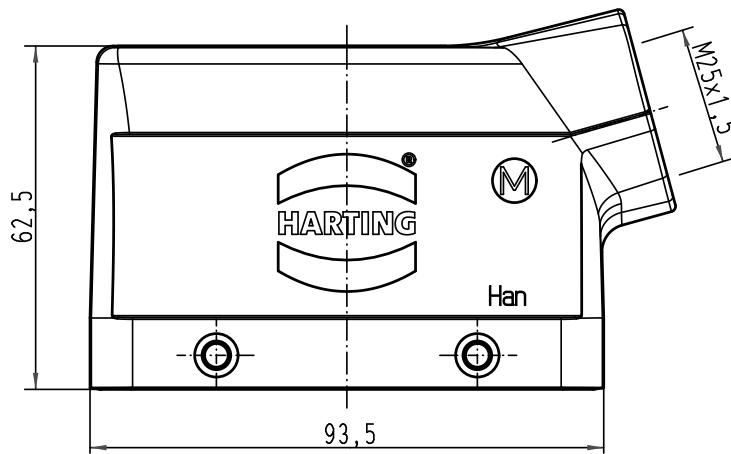

Alle Rechte vorbehalten/ All rights reserved

 All Dimensions in mm Original Size DIN A 4			Techn. Character.			Nicht tolerierte Masse/ Free size tolerances					
				Dat.	Name	Massestab/Scale					
				Detail.	16.11.00	Gö	1:1				
				Insp.		KR					
				Stand.							
412944	24.05.07	Ho	HARTING Electric GmbH & Co. KG						TB 19 30 016 1521		Blatt/ page
28836			D-32339 Espelkamp						Sub.		
Mod.	Dat.	Name									