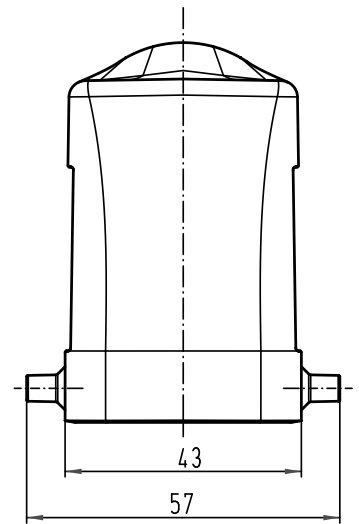

Alle Rechte vorbehalten/ All rights reserved

 All Dimensions in mm Original Size DIN A 4			Techn. Character.			Nicht tolerierte Masse/ Free size tolerances					
				Dat.	Name	Massestab/Scale					
				Detail.	16.11.00	Gö	1:1				
				Insp.		KR					
				Stand.							
412944	24.05.07	Ho	HARTING Electric GmbH & Co. KG						TB 19 30 016 1521		Blatt/ page
28836			D-32339 Espelkamp						Sub.		
Mod.	Dat.	Name									