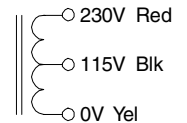

Part No.	Capacity VA	Dimensions (Inches)					Wt. Lbs.
		A	B	C	D	E	
170	50	2.19	2.63	2.63	1.75	1.56	2
170A	100	2.50	3.00	3.06	2.00	1.94	3
170B	200	3.13	3.50	3.81	2.50	2.19	4.5
170C	300	3.13	4.00	3.81	2.50	2.69	6
170D	500	3.75	4.50	4.56	3.00	3.31	10
170E	750	3.75	5.50	4.56	3.00	4.31	14
170F	1000	3.75	5.50	4.56	3.00	4.31	14.5
170G	1500	4.38	6.63	5.30	3.50	5.10	22
170J	2000	4.38	6.63	5.25	3.50	5.10	23