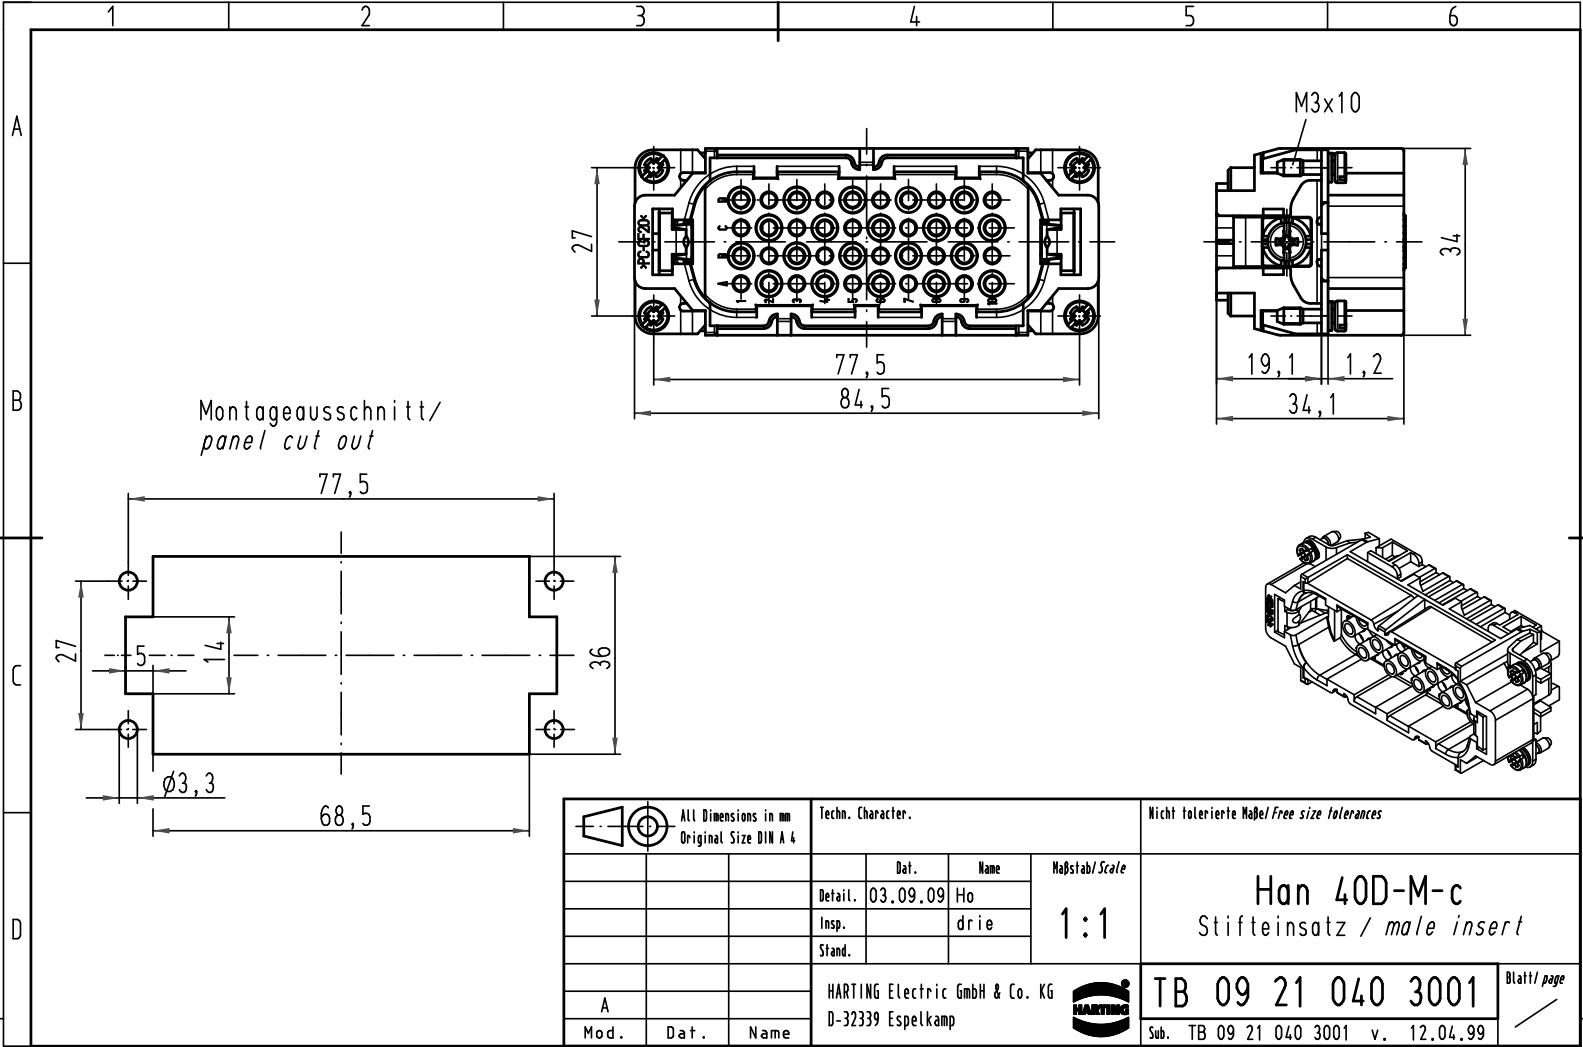

Alle Rechte vorbehalten/ All rights reserved

Montageausschnitt/  
panel cut out

All Dimensions in mm Original Size DIN A 4		Techn. Character.			Nicht tolerierte Maß/Free size tolerances	
			Dat.	Name	Maßstab/Scale	<b>Han 40D-M-c</b> Stifteinsatz / male insert
			Detail.	03.09.09 Ho		
			Insp.	drie		
			Stand.		1:1	
A			HARTING Electric GmbH & Co. KG			<b>TB 09 21 040 3001</b>
Mod.	Dat.	Name	D-32339 Espelkamp			
					Sub. TB 09 21 040 3001 v. 12.04.99	
						Blatt/ page