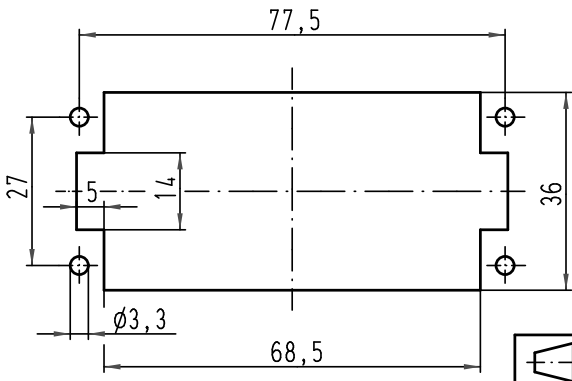

Alle Rechte vorbehalten/ All rights reserved

Montageausschnitt/  
panel cut out

All Dimensions in mm Original Size DIN A 4		Techn. Character.			Nicht tolerierte Maß/Free size tolerances	
			Dat.	Name	Maßstab/Scale	<b>Han 40D-M-c</b> Stifteinsatz / male insert
			Detail.	03.09.09 Ho		
			Insp.	drie		
			Stand.		1:1	
A			HARTING Electric GmbH & Co. KG			<b>TB 09 21 040 3001</b>
Mod.	Dat.	Name	D-32339 Espelkamp			
					Sub. TB 09 21 040 3001 v. 12.04.99	
						Blatt/ page