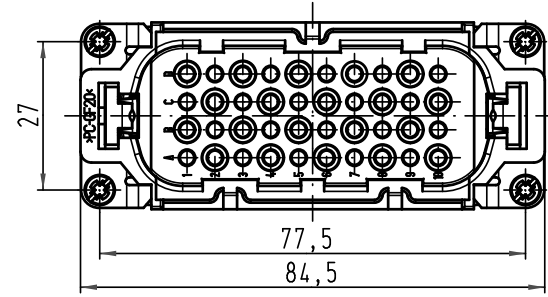

Alle Rechte vorbehalten/ All rights reserved

Montageausschnitt/  
panel cut out

All Dimensions in mm Original Size DIN A 4		Techn. Character.			Nicht tolerierte Maß/Free size tolerances	
			Dat.	Name	Maßstab/Scale	<b>Han 40D-M-c</b> Stifteinsatz / male insert
			Detail.	03.09.09 Ho		
			Insp.	drie		
			Stand.		1:1	
A			HARTING Electric GmbH & Co. KG			<b>TB 09 21 040 3001</b>
Mod.	Dat.	Name	D-32339 Espelkamp			
					Sub. TB 09 21 040 3001 v. 12.04.99	
						Blatt/ page