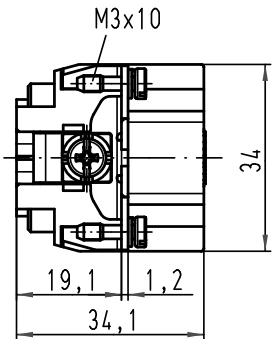

Alle Rechte vorbehalten/ All rights reserved

Montageausschnitt/  
panel cut out

All Dimensions in mm Original Size DIN A 4		Techn. Character.			Nicht tolerierte Maß/Free size tolerances	
			Dat.	Name	Maßstab/Scale	<b>Han 40D-M-c</b> Stifteinsatz / male insert
			Detail.	03.09.09 Ho		
			Insp.	drie		
			Stand.		1:1	
A			HARTING Electric GmbH & Co. KG			<b>TB 09 21 040 3001</b>
Mod.	Dat.	Name	D-32339 Espelkamp			
					Sub. TB 09 21 040 3001 v. 12.04.99	
						Blatt/ page