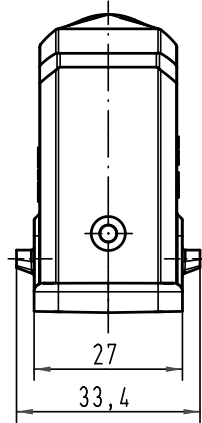

Alle Rechte vorbehalten/ All rights reserved

 All Dimensions in mm Original Size DIN A 4			Techn. Character.			Nicht tolerierte Maß/Free size tolerances	
Mod.	Dat.	Name	Dat.	Name	Maßstab/Scale	Han 3A-gw-M20 Tüllengehäuse seitlicher Kabelausgang/ <i>hoods side-entry</i>	
			Detail.	16.11.00 ROH.	1:1		
			Insp.	KR			
414280	08.12.08	ML	Stand.				
410188	28.08.02	DY	HARTING Electric GmbH & Co. KG				
28834			D-32339 Espelkamp				
						Blatt/ page	