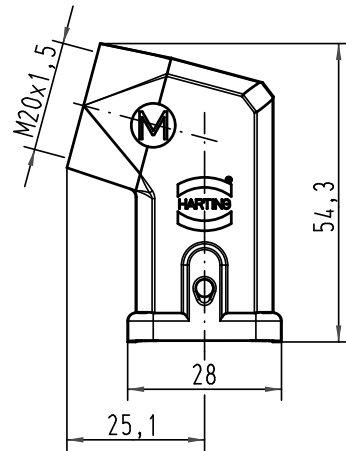

Alle Rechte vorbehalten/ All rights reserved

 All Dimensions in mm Original Size DIN A 4			Techn. Character.			Nicht tolerierte Maß/Free size tolerances	
Mod.	Dat.	Name	Dat.	Name	Maßstab/Scale	Han 3A-gw-M20 Tüllengehäuse seitlicher Kabelausgang/ <i>hoods side-entry</i>	
			Detail.	16.11.00 ROH.	1:1		
			Insp.	KR			
414280	08.12.08	ML	Stand.				
410188	28.08.02	DY	HARTING Electric GmbH & Co. KG				
28834			D-32339 Espelkamp				
						Blatt/ page	