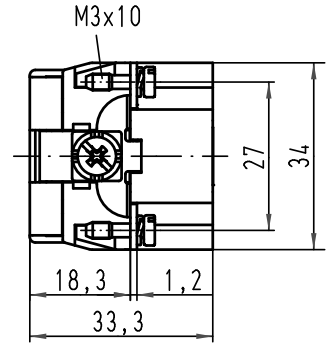

Alle Rechte vorbehalten/ All rights reserved

5

4

3

2

1

Montageausschnitt /
panel cut out

	All Dimensions in mm Original Size DIN A 4			Techn. Character.			Nicht tolerierte Maß/Free size tolerances	
				Dat.	Name	Maßstab/Scale	Han 10EE-M-c Stifteinsatz / male insert	
				Detail.	08.08.02	DY		
				Insp.		KR		
	414268	26.11.08	ML	Stand.			1:1	TB 09 32 010 3001
410526	18.07.03	Ho						
410166							Sub. TB 09 32 010 3001 v. 18.06 99	
Mod.	Dat.	Name	HARTING Electric GmbH & Co. KG D-32339 Espelkamp					