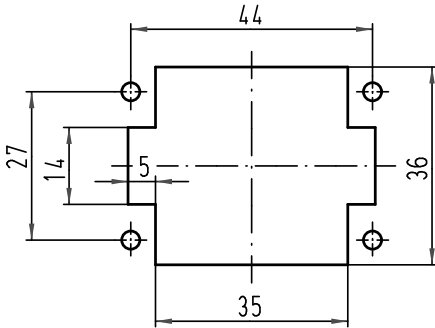

Alle Rechte vorbehalten/ All rights reserved

5

4

3

2

1

Montageausschnitt /
panel cut out

	All Dimensions in mm Original Size DIN A 4			Techn. Character.			Nicht tolerierte Maß/Free size tolerances	
				Dat.	Name	Maßstab/Scale	Han 10EE-M-c Stifteinsatz / male insert	
				Detail.	08.08.02	DY		
				Insp.		KR		
	414268	26.11.08	ML	Stand.			1:1	TB 09 32 010 3001
410526	18.07.03	Ho						
410166							Sub. TB 09 32 010 3001 v. 18.06 99	
Mod.	Dat.	Name	HARTING Electric GmbH & Co. KG D-32339 Espelkamp					