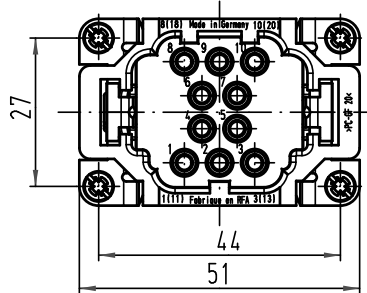

Alle Rechte vorbehalten/ All rights reserved

5

4

3

2

1

Montageausschnitt /
panel cut out

	All Dimensions in mm Original Size DIN A 4			Techn. Character.			Nicht tolerierte Maß/Free size tolerances	
				Dat.	Name	Maßstab/Scale	Han 10EE-M-c Stifteinsatz / male insert	
				Detail.	08.08.02	DY		
				Insp.		KR		
	414268	26.11.08	ML	Stand.			1:1	TB 09 32 010 3001
410526	18.07.03	Ho						
410166							Sub. TB 09 32 010 3001 v. 18.06 99	
Mod.	Dat.	Name	HARTING Electric GmbH & Co. KG D-32339 Espelkamp					