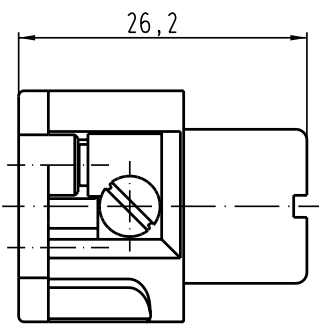

Alle Rechte vorbehalten/ All rights reserved

Senkschraube M3x6-4.8
lose beigelegt
countersunk screw M3x6-4.8
loose enclosed

 All Dimensions in mm Original Size DIN A 4			Techn. Character.			Nicht tolerierte Masse/ Free size tolerances	
			Del.	Name	Maßstab/Scale	2:1	Han 3A-F Buchseneinsatz/ female insert
			Detail.	24.11.92 PENNER			
			Insp.	HERB			
410228	18.10.02	Loe.	Stand.				
30487	30.01.02	Gö	HARTING Electric GmbH & Co. KG				
25852	16.04.99	PL	D-32339 Espelkamp				
Mod.	Dat.	Name					