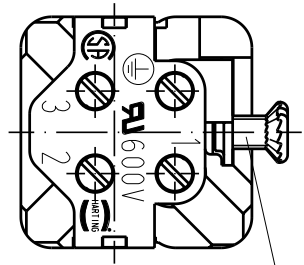

Alle Rechte vorbehalten/ All rights reserved

Senkschraube M3x6-4.8
lose beigelegt
countersunk screw M3x6-4.8
loose enclosed

 All Dimensions in mm Original Size DIN A 4			Techn. Character.			Nicht tolerierte Masse/ Free size tolerances	
			Del.	Name	Maßstab/Scale	2:1	Han 3A-F Buchseneinsatz/ female insert
			Detail.	24.11.92 PENNER			
			Insp.	HERB			
410228	18.10.02	Loe.	Stand.				
30487	30.01.02	Gö	HARTING Electric GmbH & Co. KG				
25852	16.04.99	PL	D-32339 Espelkamp				
Mod.	Dat.	Name					