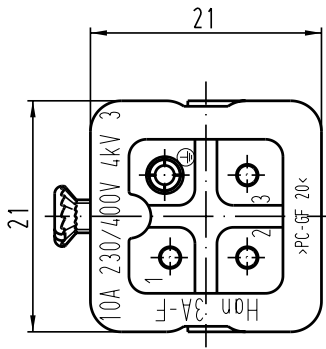

Alle Rechte vorbehalten/ All rights reserved

Senkschraube M3x6-4.8
lose beigelegt
countersunk screw M3x6-4.8
loose enclosed

 All Dimensions in mm Original Size DIN A 4			Techn. Character.			Nicht tolerierte Masse/ Free size tolerances	
			Del.	Name	Maßstab/Scale	2:1	Han 3A-F Buchseneinsatz/ female insert
			Detail.	24.11.92 PENNER			
			Insp.	HERB			
410228	18.10.02	Loe.	Stand.				
30487	30.01.02	Gö	HARTING Electric GmbH & Co. KG				
25852	16.04.99	PL	D-32339 Espelkamp				
Mod.	Dat.	Name					