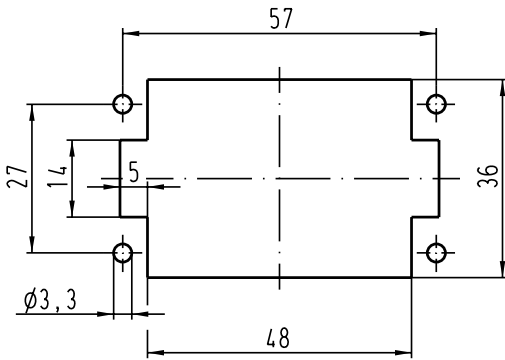

Alle Rechte vorbehalten/ All rights reserved

5 4 3 2 1

D
C
B
A

Montageausschnitt/
panel cut out

All Dimensions in mm Original Size DIN A 4		Techn. Character.			Nicht tolerierte Masse! Free size tolerances	
			Dat.	Name	Massestab/Scale	Han 10E-M-s Stifteinsatz / male insert
			Detail.	09.04.98 KR		
			Insp.	Rue.		
410526	18.07.03	Ho	Stand.		1:1	TB 09 33 010 2601
28552	11.10.00	ROH.				
26781						
Mod.	Dat.	Name	HARTING Electric GmbH & Co. KG D-32339 Espelkamp			Sub.
						Blatt/ page