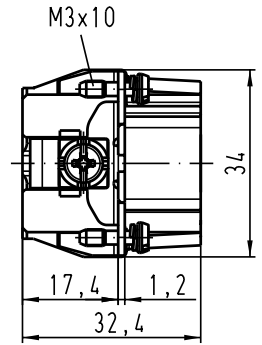

Alle Rechte vorbehalten/ All rights reserved

5 4 3 2 1

D
C
B
A

Montageausschnitt/
panel cut out

All Dimensions in mm Original Size DIN A 4		Techn. Character.			Nicht tolerierte Masse! Free size tolerances	
			Dat.	Name	Massestab/Scale	Han 10E-M-s Stifteinsatz / male insert
			Detail.	09.04.98 KR		
			Insp.	Rue.		
410526	18.07.03	Ho	Stand.		1:1	TB 09 33 010 2601
28552	11.10.00	ROH.				
26781						
Mod.	Dat.	Name	HARTING Electric GmbH & Co. KG D-32339 Espelkamp			Sub.
						Blatt/ page