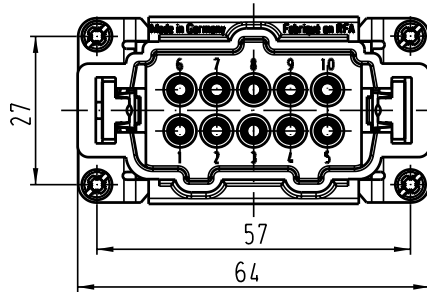

Alle Rechte vorbehalten/ All rights reserved

5 4 3 2 1

D
C
B
A

Montageausschnitt/
panel cut out

All Dimensions in mm Original Size DIN A 4		Techn. Character.			Nicht tolerierte Masse! Free size tolerances	
			Dat.	Name	Massestab/Scale	Han 10E-M-s Stifteinsatz / male insert
			Detail.	09.04.98 KR		
			Insp.	Rue.		
410526	18.07.03	Ho	Stand.		1:1	TB 09 33 010 2601
28552	11.10.00	ROH.				
26781						
Mod.	Dat.	Name	HARTING Electric GmbH & Co. KG D-32339 Espelkamp			Sub.
						Blatt/ page