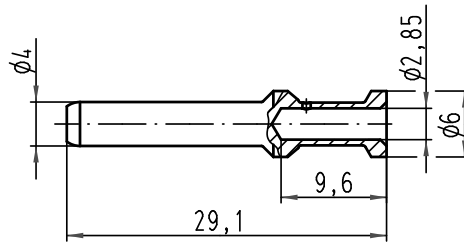

Alle Rechte vorbehalten / All rights reserved

Leiterquerschnitt / wire gauge: 4mm² / AWG 12
 Abisolierlänge / stripping length: 9,5mm

All Dimensions in mm Original Size DIN A 4		Techn. Character.			Nicht tolerierte Maß / Free size tolerances	
			Dat. 14.01.09	Name Ho	Maßstab / Scale 2:1	Han C Stiftkontakt gedreht 40A/ Han C male contact twisted 40A versilbert / silver plated
			Insp.	Tie		
			Stand.			
A Mod.	Dat.	Name	HARTING Electric GmbH & Co. KG D-32339 Espelkamp			TB 09 32 000 6107 Sub. TB 09 32 000 6107 v. 20.12.05
						Blatt / page