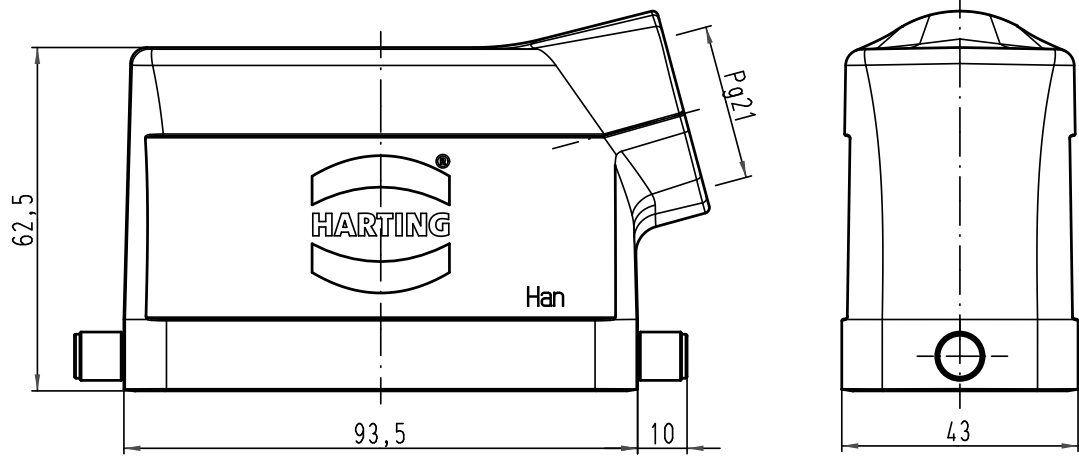

Alle Rechte vorbehalten/ All rights reserved

All Dimensions in mm Original Size DIN A 4			Techn. Character.			Nicht tolerierte Masse! Free size tolerances			
				Dat.	Name	Massestab/Scale			
				Detail.	16.08.99	Gü	1:1		
				Insp.		Sdt			
				Stand.					
412944	24.05.07	Ho	HARTING Electric GmbH & Co. KG			TB 09 30 016 1540			
26734			D-32339 Espelkamp						Sub. TB 09 30 0.. 154. v. 28.01.93
Mod.	Dat.	Name				Blatt/ page			