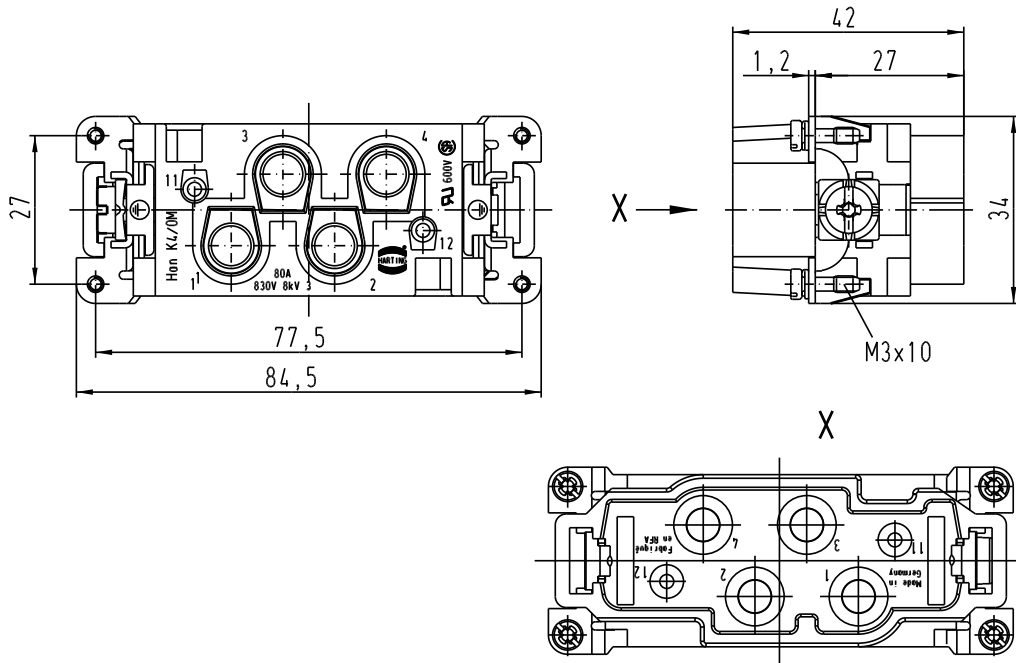

Alle Rechte vorbehalten / All rights reserved

 All Dimensions in mm Original Size DIN A 4			Techn. Character.			Nicht tolerierte Masse / free size tolerances	
Mod.	Dat.	Name	Dat.	Name	Massestab / Scale	1:1	Han K4/0-M Stifteinsatz / male insert
411808	19.09.05	Ho	Detail.	12.02.93			
411723	26.07.05	Loe.	Insp.		HERB		
410883	10.02.04	Ho	Stand.				
27361	15.05.00	Gö	HARTING Electric GmbH & Co. KG				
			D-32339 Espelkamp				