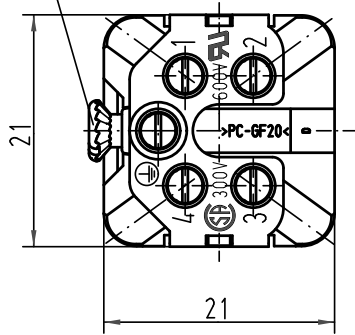

Alle Rechte vorbehalten/ All rights reserved

Senkschraube M3x6-4.8  
lose beigelegt  
Countersunk screw M3x6-4.8  
loose enclosed

 All Dimensions in mm Original Size DIN A 4			Techn. Character.			Nicht tolerierte Masse/ Free size tolerances	
			Det.	Name	Masstab/Scale		
413664	14.02.08	Ru I I	Insp.	WILD	2:1	Han 4A-F	
410228	18.10.02	Loe.	Stand.	HERB		Buchseneinsatz/female insert	
27851	28.06.00	Pae					
25852	16.04.99	PL				TB 09 20 004 2711	
Mod.	Dat.	Name	HARTING Electric GmbH & Co. KG D-32339 Espelkamp			Sub.	Blatt/ page