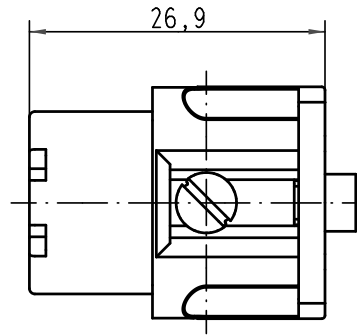

Alle Rechte vorbehalten/ All rights reserved

Senkschraube M3x6-4.8  
lose beigelegt  
Countersunk screw M3x6-4.8  
loose enclosed

 All Dimensions in mm Original Size DIN A 4			Techn. Character.			Nicht tolerierte Masse/ Free size tolerances	
			Det.	Name	Masstab/Scale		
413664	14.02.08	Ru I I	Insp.	WILD	2:1	Han 4A-F	
410228	18.10.02	Loe.	Stand.	HERB		Buchseneinsatz/female insert	
27851	28.06.00	Pae					
25852	16.04.99	PL				TB 09 20 004 2711	
Mod.	Dat.	Name	HARTING Electric GmbH & Co. KG D-32339 Espelkamp			Sub.	Blatt/ page