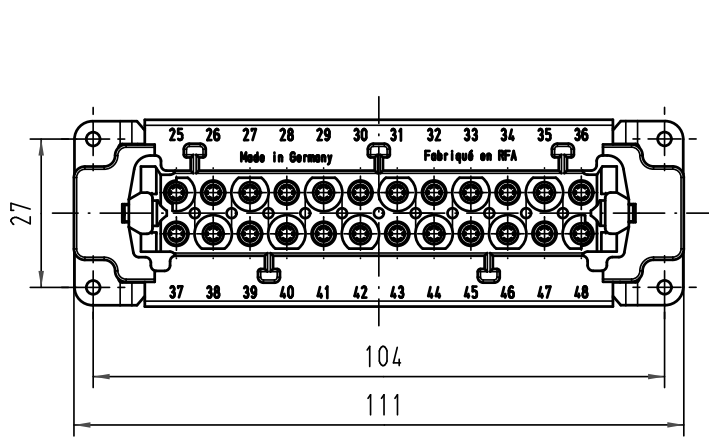

Alle Rechte vorbehalten/ All rights reserved

All Dimensions in mm Original Size DIN A 4			Techn. Character.			Nicht tolerierte Maß/Free size tolerances	
			Dat.	Name	Maßstab/Scale		
			Detail.	03.09.99	Roh	1:1	Han 24E-bu-s (25 - 48) Buchseneinsatz / female insert
413214	17.09.07	Rull	Insp.		Rü		
28552	11.10.00	ROH.	Stand.				
27797	26.04.00	ROH.					
26781			HARTING Electric GmbH & Co. KG D-32339 Espelkamp				TB 09 33 024 2711 Sub.
Mod.	Dat.	Name					