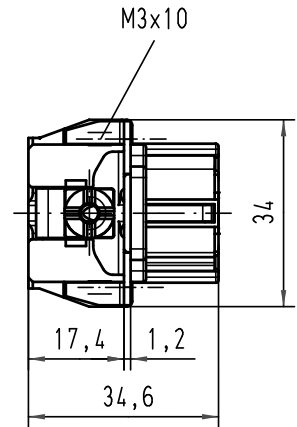

Alle Rechte vorbehalten/ All rights reserved

All Dimensions in mm Original Size DIN A 4			Techn. Character.			Nicht tolerierte Maß/Free size tolerances	
			Dat.	Name	Maßstab/Scale		
			Detail.	03.09.99	Roh	1:1	Han 24E-bu-s (25 - 48) Buchseneinsatz / female insert
413214	17.09.07	Rull	Insp.		Rü		
28552	11.10.00	ROH.	Stand.				
27797	26.04.00	ROH.					
26781			HARTING Electric GmbH & Co. KG D-32339 Espelkamp				TB 09 33 024 2711 Sub.
Mod.	Dat.	Name					