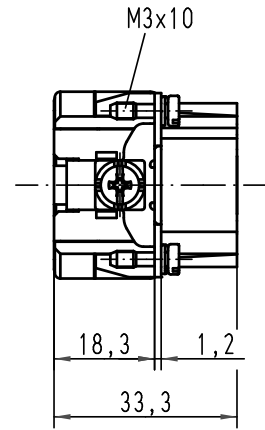

Alle Rechte vorbehalten / All rights reserved

All Dimensions in mm Original Size DIN A 4		Techn. Character.			Nicht tolerierte Maß / Free size tolerances		
			Dat.	Name	Maßstab / Scale 1:1	Han 24E-M-c Stifteinsatz / male insert	
			Detail.	23.08.01			Pae
			Insp.				Weil
			Stand.				
413214	17.09.07	Rull	HARTING Electric GmbH & Co. KG			TB 09 33 024 2602 Sub.	
29662			D-32339 Espelkamp				
Mod.	Dat.	Name				Blatt / page	