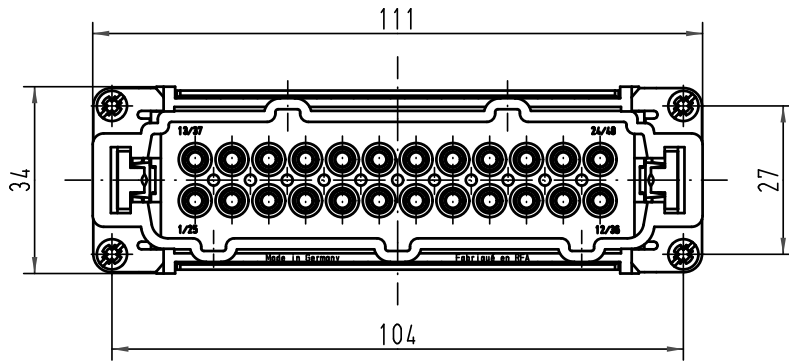

Alle Rechte vorbehalten / All rights reserved

All Dimensions in mm Original Size DIN A 4		Techn. Character.			Nicht tolerierte Maß / Free size tolerances		
			Dat.	Name	Maßstab / Scale 1:1	Han 24E-M-c Stifteinsatz / male insert	
			Detail.	23.08.01			Pae
			Insp.				Weil
			Stand.				
413214	17.09.07	Rull	HARTING Electric GmbH & Co. KG			TB 09 33 024 2602 Sub.	
29662			D-32339 Espelkamp				
Mod.	Dat.	Name				Blatt / page	