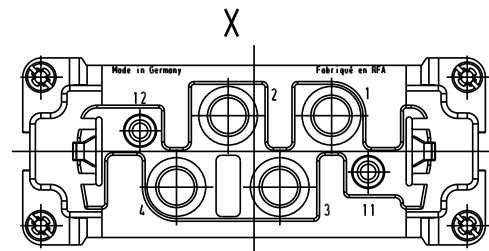

Alle Rechte vorbehalten / All rights reserved

		All Dimensions in mm Original Size DIN A 4			Techn. Character.		Nicht tolerierte Masse / free size tolerances	
					Dat. 12.02.93 Insp.	Name PENNER HERB	Maßstab / Scale 1:1	Han K4/0-F Buchseneinsatz / female insert
411808	19.09.05	Ho						
411723	26.07.05	Loe.						
410885	11.02.04	Ho						
27361	15.05.00	Gö						
Mod.	Dat.	Name	HARTING Electric GmbH & Co. KG D-32339 Espelkamp					TB 09 38 006 2711 Sub. TB 09 38 006 2711 v. 13.04.89
								Blatt / page