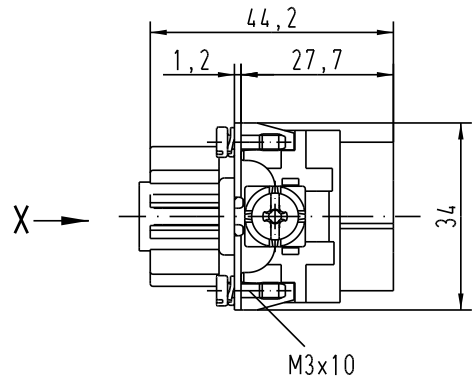

Alle Rechte vorbehalten / All rights reserved

		All Dimensions in mm Original Size DIN A 4			Techn. Character.		Nicht tolerierte Masse / free size tolerances	
					Dat. 12.02.93 Insp.	Name PENNER HERB	Maßstab / Scale 1:1	Han K4/0-F Buchseneinsatz / female insert
411808	19.09.05	Ho						
411723	26.07.05	Loe.						
410885	11.02.04	Ho						
27361	15.05.00	Gö						
Mod.	Dat.	Name	HARTING Electric GmbH & Co. KG D-32339 Espelkamp					TB 09 38 006 2711 Sub. TB 09 38 006 2711 v. 13.04.89
								Blatt / page