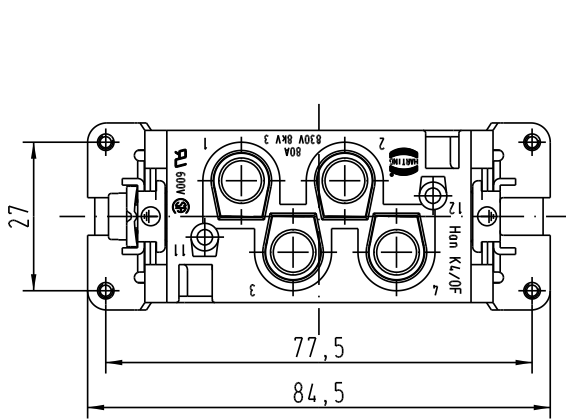

Alle Rechte vorbehalten / All rights reserved

		All Dimensions in mm Original Size DIN A 4			Techn. Character.		Nicht tolerierte Masse / free size tolerances	
					Dat. 12.02.93 Insp.	Name PENNER HERB	Maßstab / Scale 1:1	Han K4/0-F Buchseneinsatz / female insert
411808	19.09.05	Ho						
411723	26.07.05	Loe.						
410885	11.02.04	Ho						
27361	15.05.00	Gö						
Mod.	Dat.	Name	HARTING Electric GmbH & Co. KG D-32339 Espelkamp					TB 09 38 006 2711 Sub. TB 09 38 006 2711 v. 13.04.89
								Blatt / page