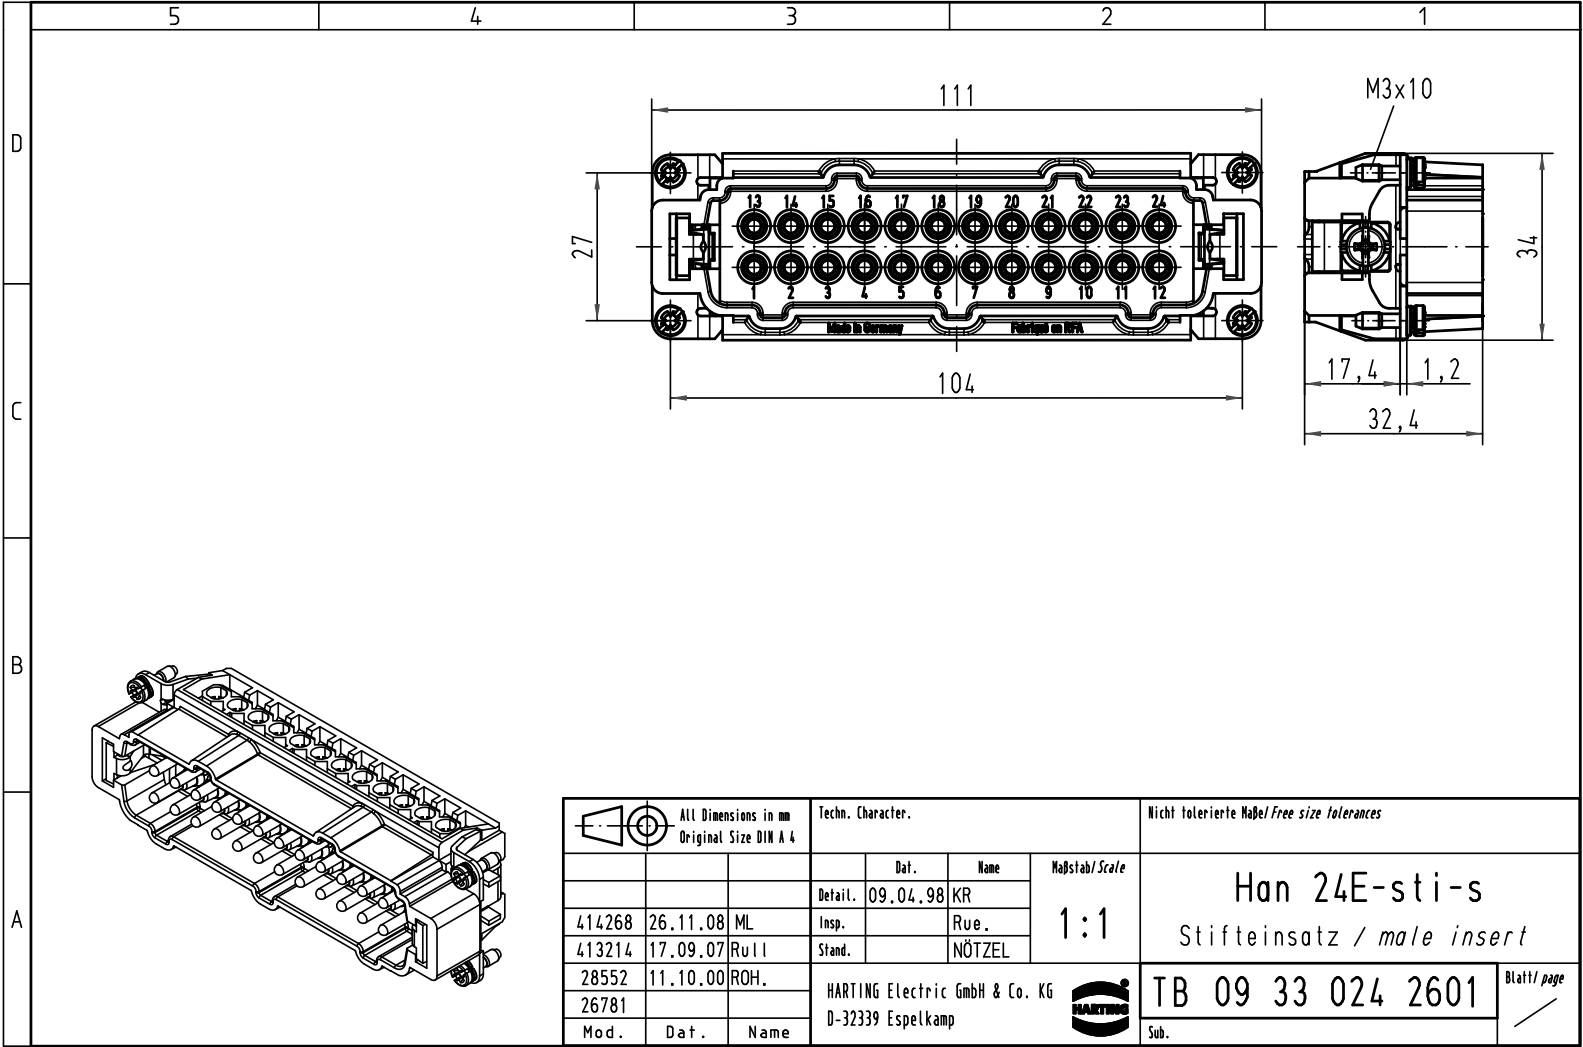

Alle Rechte vorbehalten / All rights reserved

All Dimensions in mm Original Size DIN A 4			Techn. Character.			Nicht tolerierte Maß / Free size tolerances			
				Dat.	Name	Maßstab / Scale			
			Detail.	09.04.98	KR	1:1			
414268	26.11.08	ML	Insp.		Rue.				
413214	17.09.07	Rull	Stand.		NÖTZEL				
28552	11.10.00	ROH.				<b>Han 24E-sti-s</b> Stifteinsatz / male insert			
26781									
Mod.	Dat.	Name	HARTING Electric GmbH & Co. KG D-32339 Espelkamp						
						<b>TB 09 33 024 2601</b>			Blatt / page /
						Sub.			