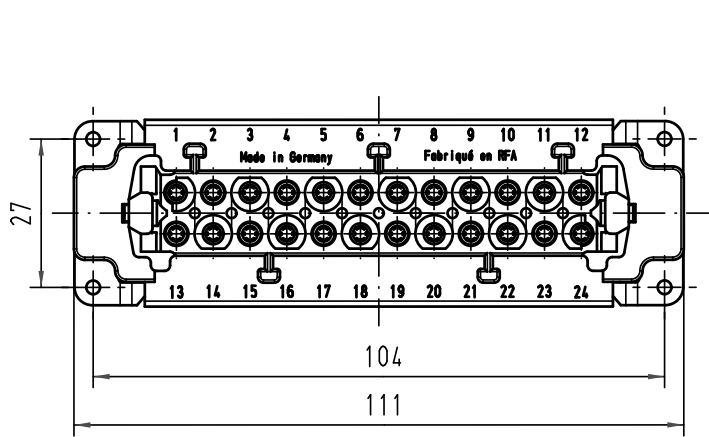

Alle Rechte vorbehalten/ All rights reserved

All Dimensions in mm Original Size DIN A 4		Techn. Character.			Nicht tolerierte Maß/Free size tolerances	
			Def.	Name	Maßstab/Scale 1:1	Han 24E-bu-s Buchseneinsatz / female insert
			Detail.	09.04.98 KR		
			Insp.	Rue.		
413214	17.09.07	Rull	Stand.	NÖTZEL		
28552	11.10.00	ROH.				
26781						
Mod.	Dat.	Name	HARTING Electric GmbH & Co. KG D-32339 Espelkamp			TB 09 33 024 2701 Sub.
						Blatt/ page