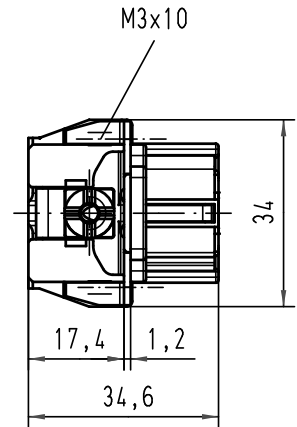

Alle Rechte vorbehalten/ All rights reserved

All Dimensions in mm Original Size DIN A 4		Techn. Character.			Nicht tolerierte Maß/Free size tolerances	
			Def.	Name	Maßstab/Scale 1:1	Han 24E-bu-s Buchseneinsatz / female insert
			Detail.	09.04.98 KR		
			Insp.	Rue.		
413214	17.09.07	Rull	Stand.	NÖTZEL		
28552	11.10.00	ROH.				
26781						
Mod.	Dat.	Name	HARTING Electric GmbH & Co. KG D-32339 Espelkamp			TB 09 33 024 2701 Sub.
						Blatt/ page