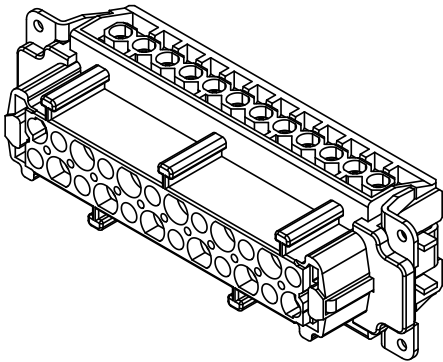

Alle Rechte vorbehalten/ All rights reserved

All Dimensions in mm Original Size DIN A 4		Techn. Character.			Nicht tolerierte Maß/Free size tolerances	
			Def.	Name	Maßstab/Scale 1:1	Han 24E-bu-s Buchseneinsatz / female insert
			Detail.	09.04.98 KR		
			Insp.	Rue.		
413214	17.09.07	Rull	Stand.	NÖTZEL		
28552	11.10.00	ROH.				
26781						
Mod.	Dat.	Name	HARTING Electric GmbH & Co. KG D-32339 Espelkamp			TB 09 33 024 2701 Sub.
						Blatt/ page