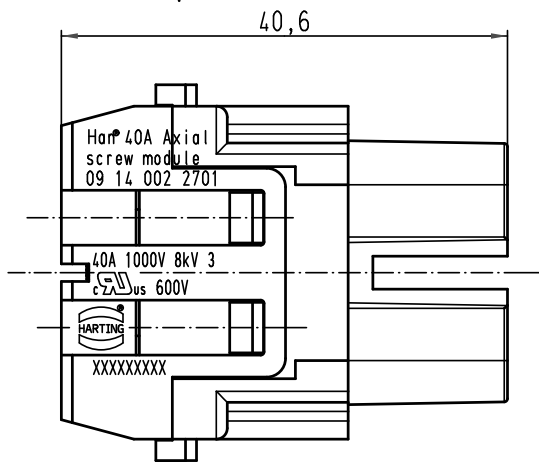

Alle Rechte vorbehalten/ All rights reserved

für Litze 2,5-8mm<sup>2</sup>, AWG14-8, feindrähtig  
for stranded wire 2,5-8mm<sup>2</sup>, AWG14-8, fine wire

All Dimensions in mm Original Size DIN A 4		Techn. Character.			Nicht tolerierte Maß/Free size tolerances	
		Dat.	Name	Maßstab/Scale		
		Detail.	10.10.08	Rull	2:1	<b>Han 40A Axial screw module</b> Buchseneinsatz/female insert
		Insp.		Be		
		Stand.				
B	28.01.09	Rull	HARTING Electric GmbH & Co. KG		<b>TB 09 14 002 2701</b> Sub. TB 09 14 002 2701 v. 16.05.97	Blatt/page
A			D-32339 Espelkamp			
Mod.	Dat.	Name				