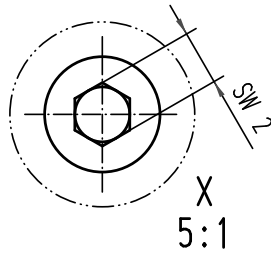

Alle Rechte vorbehalten/ All rights reserved

für Litze 2,5-8mm<sup>2</sup>, AWG14-8, feindrähtig  
for stranded wire 2,5-8mm<sup>2</sup>, AWG14-8, fine wire

All Dimensions in mm Original Size DIN A 4		Techn. Character.			Nicht tolerierte Maß/Free size tolerances	
		Dat.	Name	Maßstab/Scale		
		Detail.	10.10.08	Rull	2:1	<b>Han 40A Axial screw module</b> Buchseneinsatz/female insert
		Insp.		Be		
		Stand.				
B	28.01.09	Rull	HARTING Electric GmbH & Co. KG		<b>TB 09 14 002 2701</b> Sub. TB 09 14 002 2701 v. 16.05.97	Blatt/page
A			D-32339 Espelkamp			
Mod.	Dat.	Name				