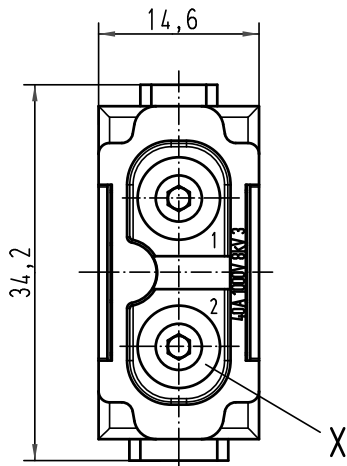

Alle Rechte vorbehalten/ All rights reserved

für Litze 2,5-8mm<sup>2</sup>, AWG14-8, feindrähtig  
for stranded wire 2,5-8mm<sup>2</sup>, AWG14-8, fine wire

All Dimensions in mm Original Size DIN A 4		Techn. Character.			Nicht tolerierte Maß/Free size tolerances	
		Dat.	Name	Maßstab/Scale		
		Detail.	10.10.08	Rull	2:1	<b>Han 40A Axial screw module</b> Buchseneinsatz/female insert
		Insp.		Be		
		Stand.				
B	28.01.09	Rull	HARTING Electric GmbH & Co. KG		<b>TB 09 14 002 2701</b> Sub. TB 09 14 002 2701 v. 16.05.97	Blatt/page
A			D-32339 Espelkamp			
Mod.	Dat.	Name				