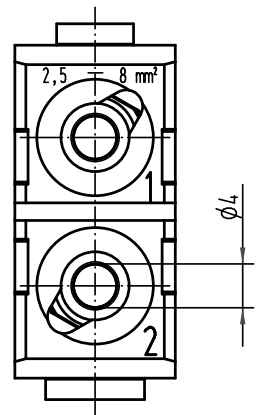

Alle Rechte vorbehalten/ All rights reserved

für Litze 2,5-8mm<sup>2</sup>, AWG14-8, feindrähtig  
for stranded wire 2,5-8mm<sup>2</sup>, AWG14-8, fine wire

All Dimensions in mm Original Size DIN A 4		Techn. Character.			Nicht tolerierte Maß/Free size tolerances	
		Dat.	Name	Maßstab/Scale		
		Detail.	10.10.08	Rull	2:1	<b>Han 40A Axial screw module</b> Buchseneinsatz/female insert
		Insp.		Be		
		Stand.				
B	28.01.09	Rull	HARTING Electric GmbH & Co. KG		<b>TB 09 14 002 2701</b> Sub. TB 09 14 002 2701 v. 16.05.97	Blatt/page
A			D-32339 Espelkamp			
Mod.	Dat.	Name				