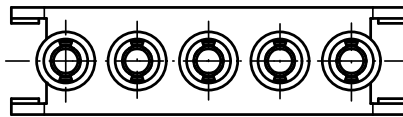

Alle Rechte vorbehalten/ All rights reserved

	Techn. Character.			Nicht tolerierte Maßel / Free size tolerances		
		Dat.	Name	Maßstab/Scale <b>2:1</b>	<b>Buchenträger Einzelkontakte</b> <i>female insert single contact</i> Han-Yell lock	
		Detail.	28.04.10			Ho
		Insp.				SP
	Stand.					
A	HARTING Electric GmbH & Co. KG				<b>TB 11 05 105 2801</b>	
Mod.	Dat.	Name	D-32339 Espelkamp			Sub.
					Blatt/ page	