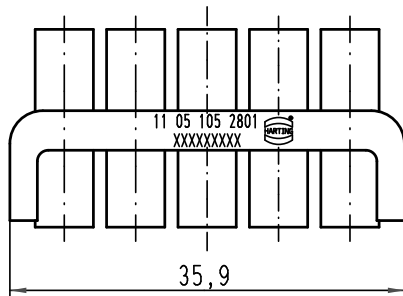

Alle Rechte vorbehalten/ All rights reserved

	Techn. Character.			Nicht tolerierte Maßel / Free size tolerances		
		Dat.	Name	Maßstab/Scale <b>2:1</b>	<b>Buchenträger Einzelkontakte</b> <i>female insert single contact</i> Han-Yell lock	
		Detail.	28.04.10			Ho
		Insp.				SP
	Stand.					
A	HARTING Electric GmbH & Co. KG				<b>TB 11 05 105 2801</b>	
Mod.	Dat.	Name	D-32339 Espelkamp			Sub.
					Blatt/ page	