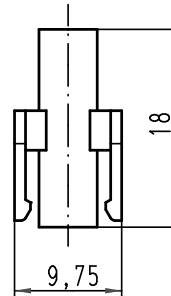

Alle Rechte vorbehalten/ All rights reserved

	Techn. Character.			Nicht tolerierte Maßel / Free size tolerances		
		Dat.	Name	Maßstab/Scale <b>2:1</b>	<b>Buchenträger Einzelkontakte</b> <i>female insert single contact</i> Han-Yell lock	
		Detail.	28.04.10			Ho
		Insp.				SP
	Stand.					
A	HARTING Electric GmbH & Co. KG				<b>TB 11 05 105 2801</b>	
Mod.	Dat.	Name	D-32339 Espelkamp			Sub.
					Blatt/ page	