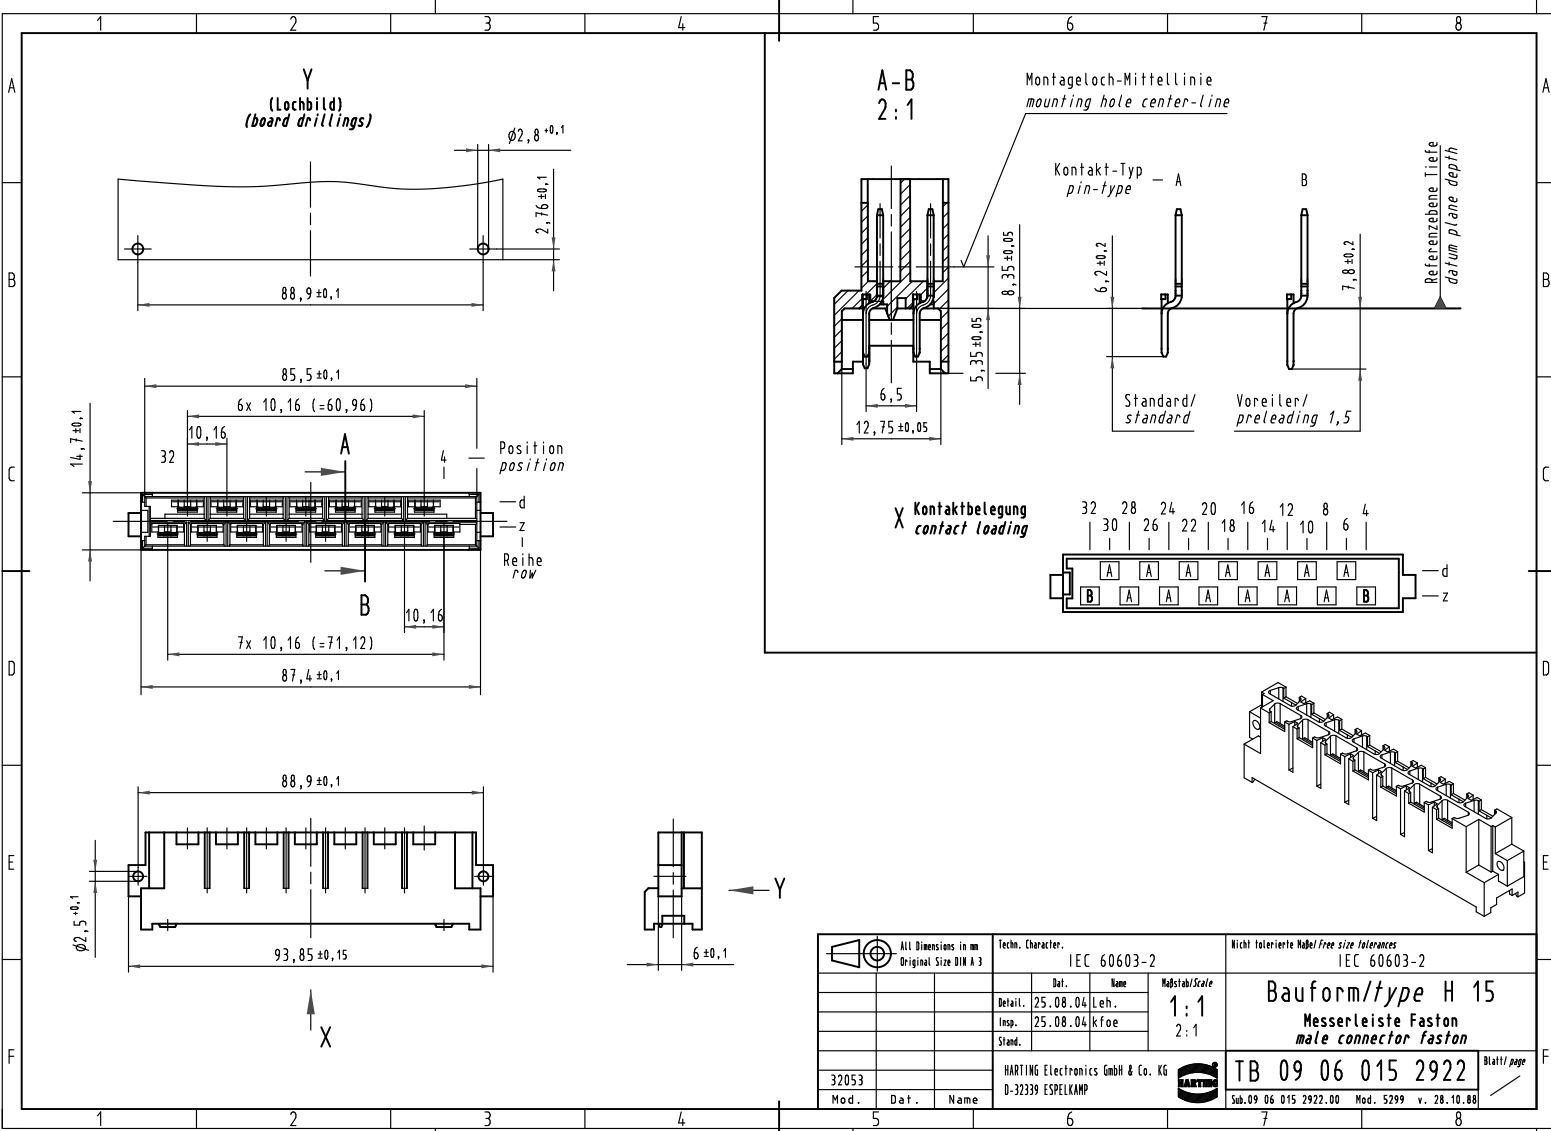

32053 Mod. Dat. Name	All Dimensions in mm Original Size DIN A 3		Techn. Character. IEC 60603-2		Nicht tolerierte Maß/Free size tolerances IEC 60603-2		
	Detail. 25.08.04 Insp. 25.08.04 Stand.	Leh. kfoe	Maßstab/Scale 1:1 2:1		Bauform/type H 15 Messerleiste Faston male connector faston		
	HARTING Electronics GmbH & Co. KG D-32339 ESPELKAMP						
					TB 09 06 015 2922		Blatt/page
				Sub.09 06 015 2922.00 Mod. 5299 v. 28.10.88