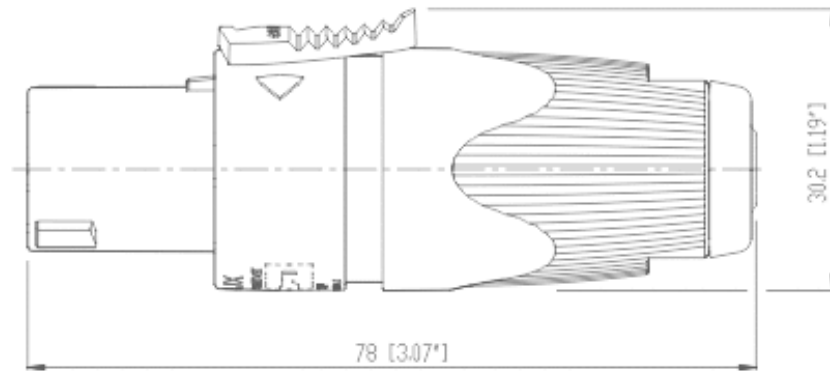

There are no technical infos for this product.

Product	
Connector Type	Adapter
Electrical	
Mechanical	
Material	
Environmental	
Optical	
Mobile Cables