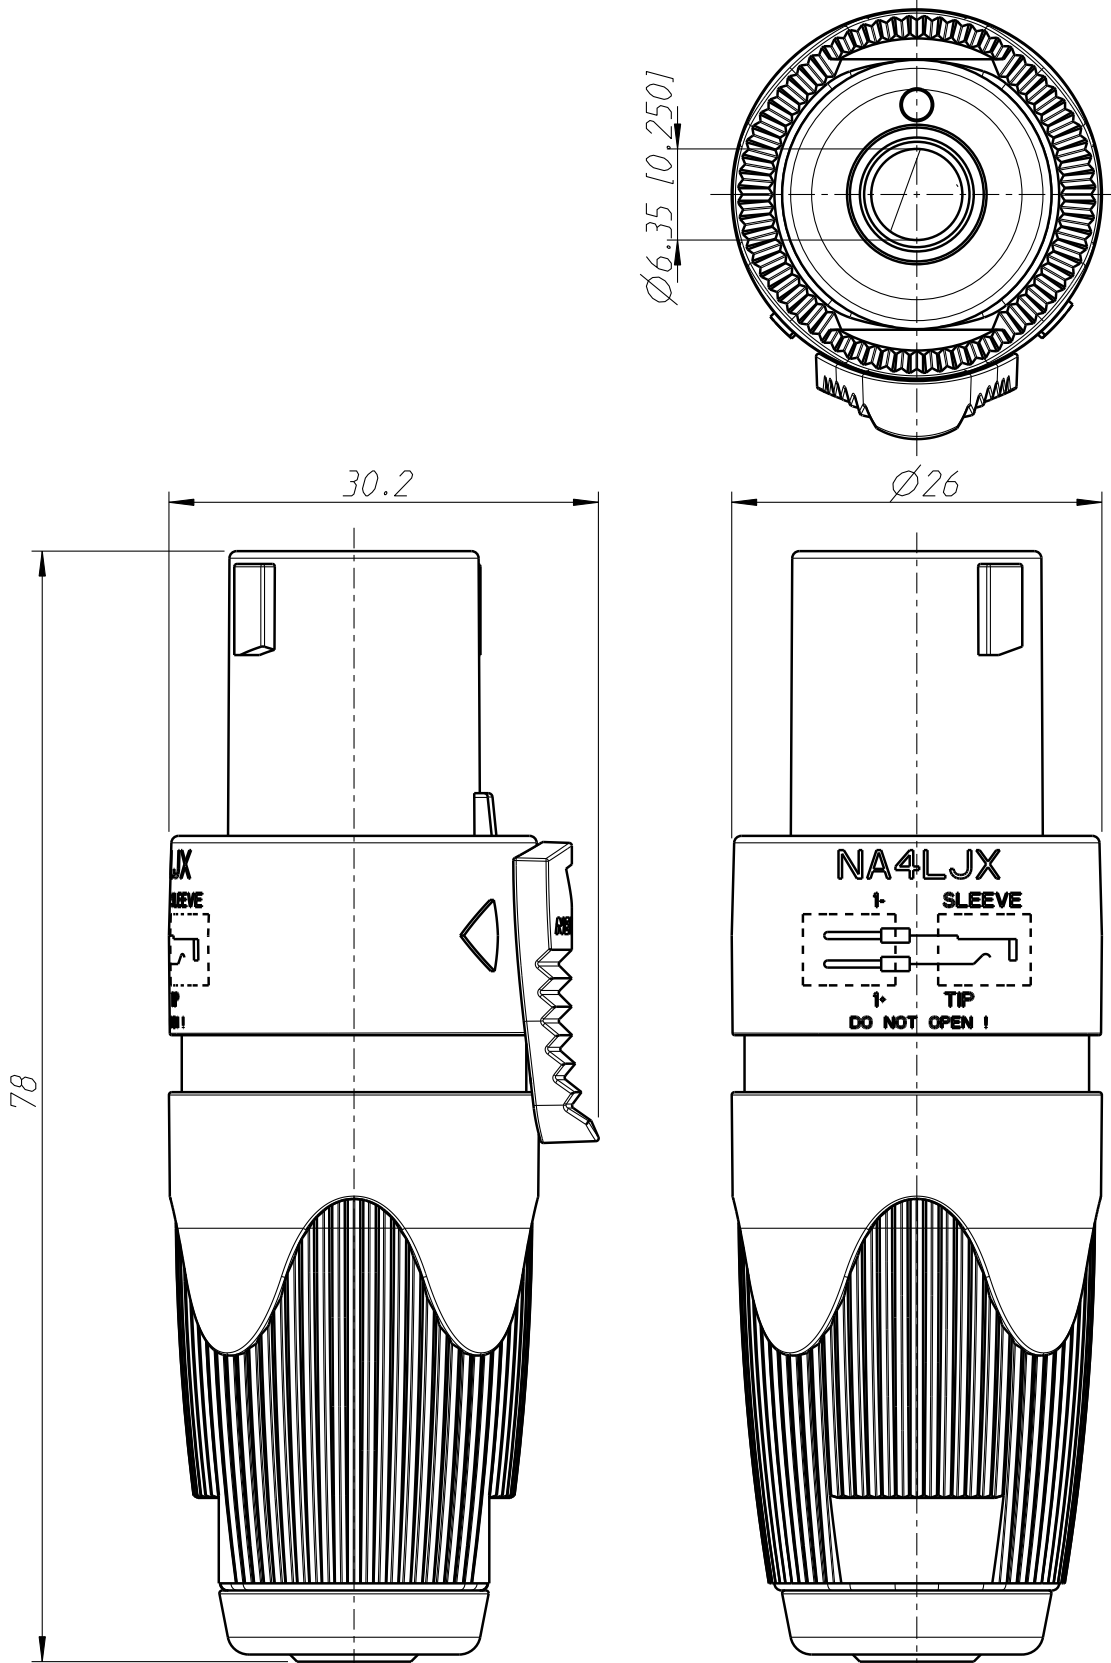

NA4LJX

Adapter from NL4FC to 1/4 Inch 2-pole jack, wiring: +1 to TIP and -1 to SLEEVE

The new SPX-Series Speakon® Adaptor NA4LJX replaces the NA4LJ. The improved design is more rugged and the rated current has been increased to 20 A.

Allgemeintoleranzen ISO 2768-m	Werkstoff	Massstab:		Datum	Name
Zeichnung urheberrechtlich geschuetzt (DIN 34) (C)	KEIN_MAT	2:1 (A4)	Gezeichnet	16.09.05	Dobler
			Freigegeben	-	-
			Geaendert	-	-
Benennung			Aend.-Nr.	Aend.-Index	
- NA4LJX			-	Blatt 1 von 1 Bl.	
			Ersatz fuer:		
NEUTRIK AG FL-9494 SCHAAN			Zeichn. Nr.	ST-NA4LJX	