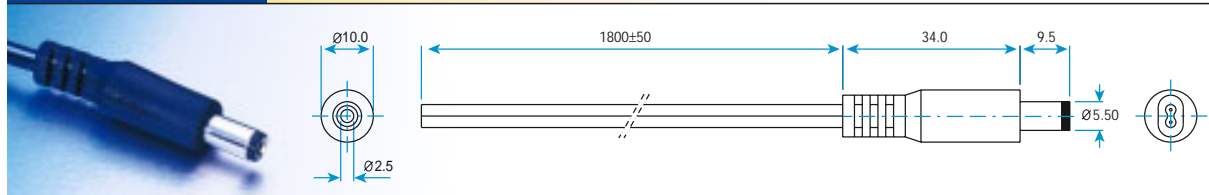

### Technische Spezifikation

Siehe Seite 7 für die vollständige technische Spezifikation und Seite 24 für mögliche Kombinationen.

<b>4 8 4 0 . 1 2 0 0</b>	Plug	Stecker	5.5x2.1mm	
<b>4 8 4 0 . 1 2 1 0</b>	Plug	Stecker	5.5x2.5mm	
				
<b>4 8 4 0 . 1 2 0 1</b>	Plug lockable	Stecker verriegelbar	5.5x2.1mm	
<b>4 8 4 0 . 1 2 1 1</b>	Plug lockable	Stecker verriegelbar	5.5x2.5mm	
				
<b>4 8 4 0 . 1 2 2 0</b>	Plug	Stecker	5.5x3.3mm, centre pin 1.00mm, JSBP4	
				
<b>4 8 4 0 . 1 2 3 0</b>	Plug	Stecker	6.5x4.3mm, centre pin 1.40mm, JSBP5	
				
<b>4 8 4 0 . 2 2 0 0</b>	Socket	Socket	centre pin 2.00mm	
<b>4 8 4 0 . 2 2 1 0</b>	Socket	Socket	centre pin 2.35mm	
				<b>Mounting Details</b> Maximum Panel Thickness: 5.5mm <b>Montage Detail</b> Maximale Wandstärke: 5.5mm
<b>4 8 4 0 . 2 2 2 0</b>	Socket	Socket	centre hole 1.05mm, JSBJ4	
<b>4 8 4 0 . 2 2 3 0</b>	Socket	Socket	centre hole 1.45mm, JSBJ5	
				<b>Mounting Details</b> Maximum Panel Thickness: 3.0mm <b>Montage Detail</b> Maximale Wandstärke: 3.0mm
<b>4 8 4 0 . 2 2 0 1</b>	Socket	Socket	centre pin 2.00mm	
<b>4 8 4 0 . 2 2 1 1</b>	Socket	Socket	centre pin 2.35mm	
				<b>PC Component Side</b>

DC Connectors

**4 8 4 0 . 2 2 0 2** Socket lockable    Socket verriegelbar    centre pin 2.00mm

**4 8 4 0 . 2 2 1 2** Socket lockable    Socket verriegelbar    centre pin 2.35mm

**4 8 4 0 . 2 2 2 1** Socket    Socket    centre hole 1.05mm, JSBJ4

**4 8 4 0 . 2 2 3 1** Socket    Socket    centre hole 1.45mm, JSBJ5

**4 8 4 0 . 5 2 0 0** Cable straight plug    Kabel gerader Stecker    5.5x2.1mm

**4 8 4 0 . 5 2 1 0** Cable straight plug    Kabel gerader Stecker    5.5x2.5mm