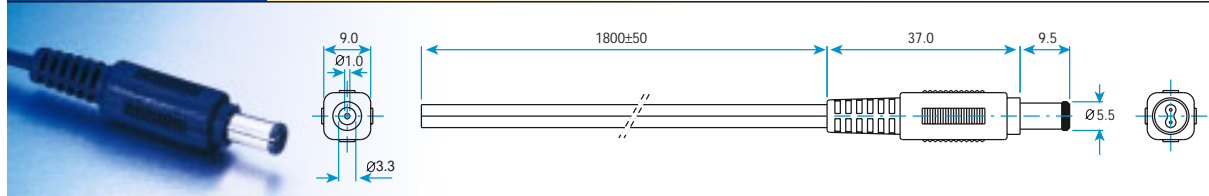

DC Connectors

**4 8 4 0 . 2 2 0 2** Socket lockable    Socket verriegelbar    centre pin 2.00mm

**4 8 4 0 . 2 2 1 2** Socket lockable    Socket verriegelbar    centre pin 2.35mm

**4 8 4 0 . 2 2 2 1** Socket    Socket    centre hole 1.05mm, JSBJ4

**4 8 4 0 . 2 2 3 1** Socket    Socket    centre hole 1.45mm, JSBJ5

**4 8 4 0 . 5 2 0 0** Cable straight plug    Kabel gerader Stecker    5.5x2.1mm

**4 8 4 0 . 5 2 1 0** Cable straight plug    Kabel gerader Stecker    5.5x2.5mm

**4 8 4 0 . 5 2 2 0** Cable straight plug    Kabel gerader Stecker    5.5x3.3mm, JSBP4

**4 8 4 0 . 5 2 3 0** Cable straight plug    Kabel gerader Stecker    6.5x4.3mm, JSBP5