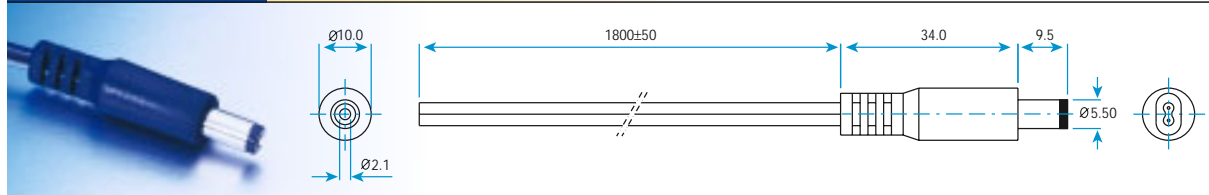

### Technische Spezifikation

Siehe Seite 7 für die vollständige technische Spezifikation und Seite 24 für mögliche Kombinationen.

<b>4 8 4 0 . 1 2 0 0</b>	Plug	Stecker	5.5x2.1mm	
<b>4 8 4 0 . 1 2 1 0</b>	Plug	Stecker	5.5x2.5mm	
				
<b>4 8 4 0 . 1 2 0 1</b>	Plug lockable	Stecker verriegelbar	5.5x2.1mm	
<b>4 8 4 0 . 1 2 1 1</b>	Plug lockable	Stecker verriegelbar	5.5x2.5mm	
				
<b>4 8 4 0 . 1 2 2 0</b>	Plug	Stecker	5.5x3.3mm, centre pin 1.00mm, JSBP4	
				
<b>4 8 4 0 . 1 2 3 0</b>	Plug	Stecker	6.5x4.3mm, centre pin 1.40mm, JSBP5	
				
<b>4 8 4 0 . 2 2 0 0</b>	Socket	Socket	centre pin 2.00mm	
<b>4 8 4 0 . 2 2 1 0</b>	Socket	Socket	centre pin 2.35mm	
				<b>Mounting Details</b> Maximum Panel Thickness: 5.5mm <b>Montage Detail</b> Maximale Wandstärke: 5.5mm
<b>4 8 4 0 . 2 2 2 0</b>	Socket	Socket	centre hole 1.05mm, JSBJ4	
<b>4 8 4 0 . 2 2 3 0</b>	Socket	Socket	centre hole 1.45mm, JSBJ5	
				<b>Mounting Details</b> Maximum Panel Thickness: 3.0mm <b>Montage Detail</b> Maximale Wandstärke: 3.0mm
<b>4 8 4 0 . 2 2 0 1</b>	Socket	Socket	centre pin 2.00mm	
<b>4 8 4 0 . 2 2 1 1</b>	Socket	Socket	centre pin 2.35mm	
				<b>PC Component Side</b>

DC Connectors

**4 8 4 0 . 2 2 0 2** Socket lockable    Socket verriegelbar    centre pin 2.00mm

**4 8 4 0 . 2 2 1 2** Socket lockable    Socket verriegelbar    centre pin 2.35mm

**4 8 4 0 . 2 2 2 1** Socket    Socket    centre hole 1.05mm, JSBJ4

**4 8 4 0 . 2 2 3 1** Socket    Socket    centre hole 1.45mm, JSBJ5

**4 8 4 0 . 5 2 0 0** Cable straight plug    Kabel gerader Stecker    5.5x2.1mm

**4 8 4 0 . 5 2 1 0** Cable straight plug    Kabel gerader Stecker    5.5x2.5mm