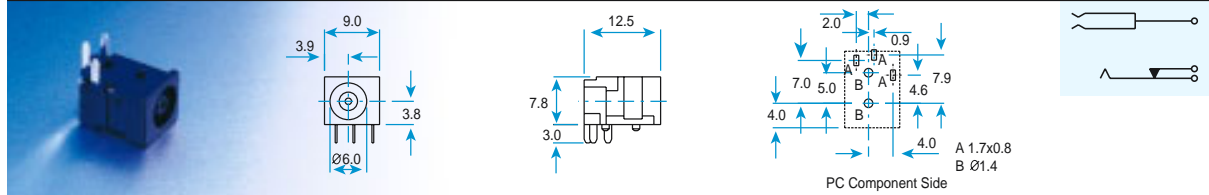

### Technische Spezifikation

Siehe Seite 7 für die vollständige technische Spezifikation und Seite 24 für mögliche Kombinationen.

<b>4 8 4 0 . 1 2 0 0</b>	Plug	Stecker	5.5x2.1mm	
<b>4 8 4 0 . 1 2 1 0</b>	Plug	Stecker	5.5x2.5mm	
				
<b>4 8 4 0 . 1 2 0 1</b>	Plug lockable	Stecker verriegelbar	5.5x2.1mm	
<b>4 8 4 0 . 1 2 1 1</b>	Plug lockable	Stecker verriegelbar	5.5x2.5mm	
				
<b>4 8 4 0 . 1 2 2 0</b>	Plug	Stecker	5.5x3.3mm, centre pin 1.00mm, JSBP4	
				
<b>4 8 4 0 . 1 2 3 0</b>	Plug	Stecker	6.5x4.3mm, centre pin 1.40mm, JSBP5	
				
<b>4 8 4 0 . 2 2 0 0</b>	Socket	Socket	centre pin 2.00mm	
<b>4 8 4 0 . 2 2 1 0</b>	Socket	Socket	centre pin 2.35mm	
				<b>Mounting Details</b> Maximum Panel Thickness: 5.5mm <b>Montage Detail</b> Maximale Wandstärke: 5.5mm
<b>4 8 4 0 . 2 2 2 0</b>	Socket	Socket	centre hole 1.05mm, JSBJ4	
<b>4 8 4 0 . 2 2 3 0</b>	Socket	Socket	centre hole 1.45mm, JSBJ5	
				<b>Mounting Details</b> Maximum Panel Thickness: 3.0mm <b>Montage Detail</b> Maximale Wandstärke: 3.0mm
<b>4 8 4 0 . 2 2 0 1</b>	Socket	Socket	centre pin 2.00mm	
<b>4 8 4 0 . 2 2 1 1</b>	Socket	Socket	centre pin 2.35mm	
				<b>PC Component Side</b>

DC Connectors

**4 8 4 0 . 2 2 0 2** Socket lockable    Socket verriegelbar    centre pin 2.00mm

**4 8 4 0 . 2 2 1 2** Socket lockable    Socket verriegelbar    centre pin 2.35mm

**4 8 4 0 . 2 2 2 1** Socket    Socket    centre hole 1.05mm, JSBJ4