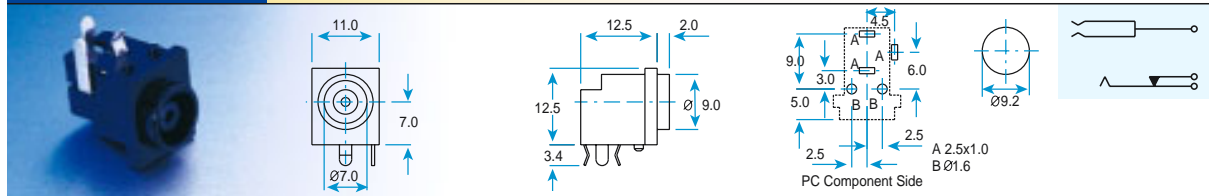

### Technische Spezifikation

Siehe Seite 7 für die vollständige technische Spezifikation und Seite 24 für mögliche Kombinationen.

<b>4 8 4 0 . 1 2 0 0</b>	Plug	Stecker	5.5x2.1mm	
<b>4 8 4 0 . 1 2 1 0</b>	Plug	Stecker	5.5x2.5mm	
				
<b>4 8 4 0 . 1 2 0 1</b>	Plug lockable	Stecker verriegelbar	5.5x2.1mm	
<b>4 8 4 0 . 1 2 1 1</b>	Plug lockable	Stecker verriegelbar	5.5x2.5mm	
				
<b>4 8 4 0 . 1 2 2 0</b>	Plug	Stecker	5.5x3.3mm, centre pin 1.00mm, JSBP4	
				
<b>4 8 4 0 . 1 2 3 0</b>	Plug	Stecker	6.5x4.3mm, centre pin 1.40mm, JSBP5	
				
<b>4 8 4 0 . 2 2 0 0</b>	Socket	Socket	centre pin 2.00mm	
<b>4 8 4 0 . 2 2 1 0</b>	Socket	Socket	centre pin 2.35mm	
				<b>Mounting Details</b> Maximum Panel Thickness: 5.5mm <b>Montage Detail</b> Maximale Wandstärke: 5.5mm
<b>4 8 4 0 . 2 2 2 0</b>	Socket	Socket	centre hole 1.05mm, JSBJ4	
<b>4 8 4 0 . 2 2 3 0</b>	Socket	Socket	centre hole 1.45mm, JSBJ5	
				<b>Mounting Details</b> Maximum Panel Thickness: 3.0mm <b>Montage Detail</b> Maximale Wandstärke: 3.0mm
<b>4 8 4 0 . 2 2 0 1</b>	Socket	Socket	centre pin 2.00mm	
<b>4 8 4 0 . 2 2 1 1</b>	Socket	Socket	centre pin 2.35mm	
				<b>PC Component Side</b>

DC Connectors

**4 8 4 0 . 2 2 0 2** Socket lockable    Socket verriegelbar    centre pin 2.00mm

**4 8 4 0 . 2 2 1 2** Socket lockable    Socket verriegelbar    centre pin 2.35mm

**4 8 4 0 . 2 2 2 1** Socket    Socket    centre hole 1.05mm, JSBJ4

**4 8 4 0 . 2 2 3 1** Socket    Socket    centre hole 1.45mm, JSBJ5

**4 8 4 0 . 5 2 0 0** Cable straight plug    Kabel gerader Stecker    5.5x2.1mm

**4 8 4 0 . 5 2 1 0** Cable straight plug    Kabel gerader Stecker    5.5x2.5mm