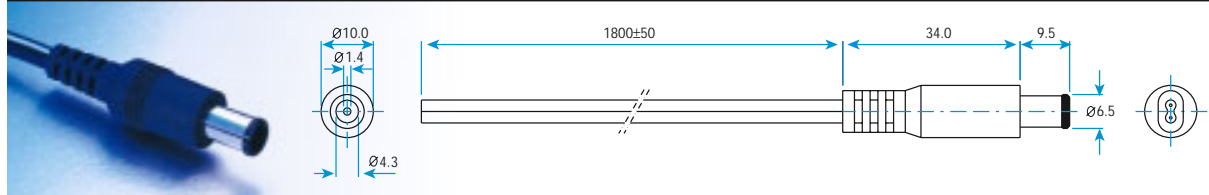

**4 8 4 0 . 2 2 3 1** Socket    Socket    centre hole 1.45mm, JSBJ5

**4 8 4 0 . 5 2 0 0** Cable straight plug    Kabel gerader Stecker    5.5x2.1mm

**4 8 4 0 . 5 2 1 0** Cable straight plug    Kabel gerader Stecker    5.5x2.5mm

**4 8 4 0 . 5 2 2 0** Cable straight plug    Kabel gerader Stecker    5.5x3.3mm, JSBP4

**4 8 4 0 . 5 2 3 0** Cable straight plug    Kabel gerader Stecker    6.5x4.3mm, JSBP5