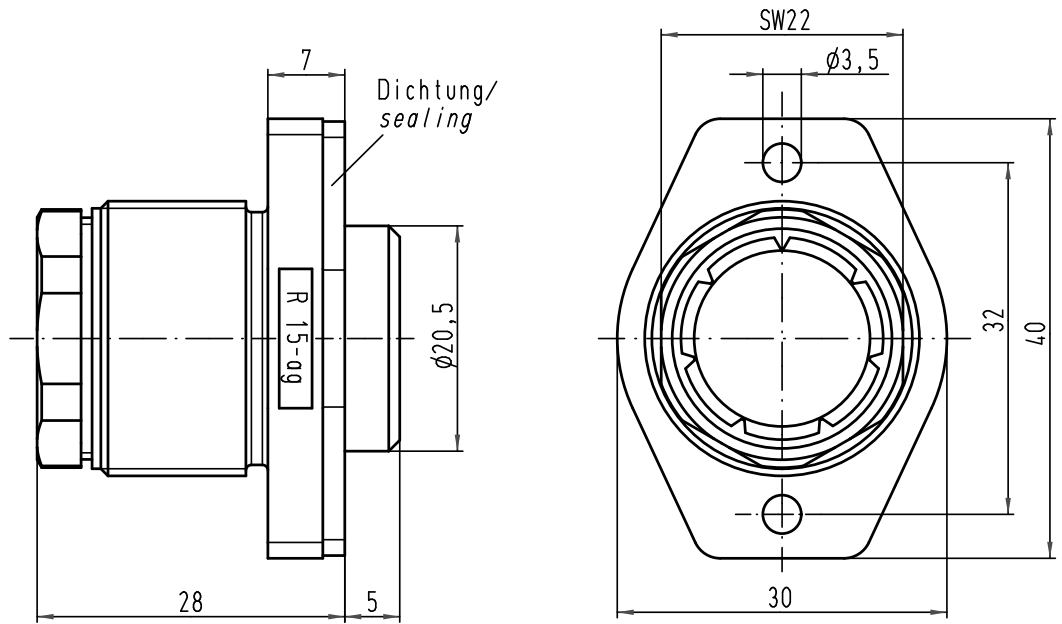

Alle Rechte vorbehalten/ All rights reserved

			Techn. Character.			Nicht tolerierte Masse/ Free size tolerances		
				Dat.	Name	Massstab/Scale		
			Detail.	23.02.93	PENNER	2:1		
			Insp.		HERB.			
			Stand.					
25592	22.03.99	PL	HARTING Electric GmbH & Co. KG D-32339 Espelkamp					
Mod.	Dat.	Name				TB 09 15 000 0301		
						Sub. TB 09 15 000 0301 v. 27.03.92		
								Blatt/ page