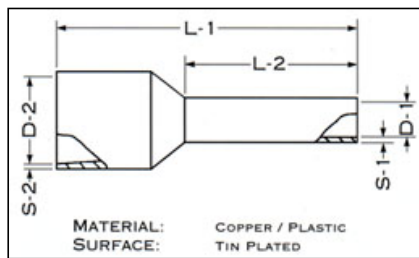

AMERICAN ELECTRICAL, INC.

INDUSTRIAL ELECTRICAL ACCESSORIES

Insulated Wire Ferrules DIN 46228 Part 4

Size mm ²	AWG	DIN		T		W		Pieces per bag	Dimensions (mm)						Recommended Crimping Tool
		Part Number	Color Code DIN	Part Number	Color Code T	Part Number	Color Code W		L-1	L-2	D-1	S-1	D-2	S-2	
0.14	26	1161014	GREY	1163014	BROWN	1162014	GREY	500	10.5	6	0.8	0.25	2	0.25	SQ28-10
		1181014		1183014		1182014		500	12.5	8	0.8	0.25	2	0.25	
0.25	24	11610025	YELLOW	11630025	VIOLET	11620025	BLUE	500	10.5	6	0.8	0.25	2	0.25	TRAP24-10 or SQ28-10
		11810025		11830025		11820025		500	12.5	8	0.8	0.25	2	0.25	
0.34	24	1161034	TURQ	1163034	PINK	1162034	TURQ	500	10.5	6	0.8	0.25	2	0.25	TRAP24-10 or SQ28-10
		1181034		1183034		1182034		500	12.5	8	0.8	0.25	2	0.25	
0.5	20	1161050	WHITE	1163050	WHITE	1162050	ORANGE	500	11.5	6	1.1	0.15	2.5	0.25	TRAP24-10 or SQ28-10
		1181050		1183050		1182050		500	13.5	8	1.1	0.15	2.5	0.25	
		11101050		11103050		11102050		500	15.5	10	1.1	0.15	2.5	0.25	
0.75	20	1161075	GREY	1163075	BLUE	1162075	WHITE	500	12	6	1.3	0.15	2.8	0.25	TRAP24-10 or SQ28-10
		1181075		1183075		1182075		500	14	8	1.3	0.15	2.8	0.25	
		11101075		11103075		11102075		500	16	10	1.3	0.15	2.8	0.25	
		11121075		11123075		11122075		500	18	12	1.3	0.15	2.8	0.25	
1	18	1161010	RED	1163010	RED	1162010	YELLOW	500	12.5	6	1.5	0.15	3	0.3	TRAP24-10 or SQ28-10
		1181010		1183010		1182010		500	14.5	8	1.5	0.15	3	0.3	
		11101010		11103010		11102010		500	16.5	10	1.5	0.15	3	0.3	
		11121010		11123010		11122010		500	18.5	12	1.5	0.15	3	0.3	
1.5	16	1161015	BLACK	1163015	BLACK	1162015	RED	500	12.5	6	1.8	0.15	3.4	0.3	TRAP24-10 or SQ28-10
		1181015		1183015		1182015		500	14.5	8	1.8	0.15	3.4	0.3	
		11101015		11103015		11102015		500	16.5	10	1.8	0.15	3.4	0.3	