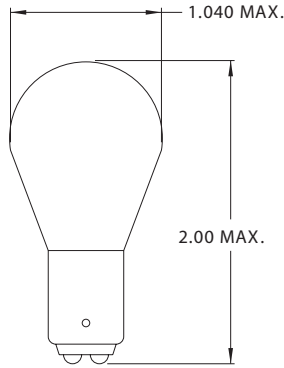

147 Central Avenue
 Hackensack, New Jersey 07601
 Tel: 201-489-8989 • Fax: 201-489-6911

CHICAGO MINIATURE LAMP, INC.
 WHERE INNOVATION COMES TO LIGHT

S-8 Double Contact Bayonet Base

Part Number	Design Voltage	Amps	MSCP	Life Hours	Filament Type
CM1584	4.0	2.0	8.8	100	C-2R
CM1612	5.4	1.86	10.0	1,000	C-6
CM1594	6.0	5.0	36.0	250	C-6
CM6	6.4	3.0	23.0	500	C-2R
CM1002	6.4	2.63	21.0	200	C-2V
	6.4	2.63	21.0	200	C-2V
CM1130	6.4	2.63	21.0	200	C-6
CM1158	6.4	2.63	21.0	200	C-6
	7.0	.75	3.0	1,000	C-6
CM1170	6.4	2.63	21.0	200	C-2V
	7.0	1.03	6.0	1,000	C-12
CM1330	6.4	2.63	21.0	200	C-6
CM1608	6.4	2.69	21.0	200	C-2V
CM1618	6.4	2.63	21.0	200	C-6
CM1493	6.5	2.75	23.0	100	C-6
CM1497	6.5	2.75	23.0	100	C-6
CM88	6.8	1.91	15.0	300	C-2R
CM1648	8.0	2.10	21.0	200	C-2R
CM8	8.0	2.20	2.0	500	C-2R
CM94	12.8	1.04	15.0	500	C-2R
CM1005	12.8	1.31	21.0	300	C-2R
	12.8	1.31	21.0	300	C-2R
CM1068	12.8	1.80	32.0	200	C-6
	14.0	5.10	4.0	2,000	C-6
CM1076	12.8	1.80	32.0	200	C-6
CM1142	12.8	1.44	21.0	500	C-6
CM1152	12.8	1.34	21.0	500	C-2R
CM1176	12.8	1.34	21.0	200	2C-6
	14.0	.59	6.0	1,000	2C-6
CM1376	12.8	1.60	21.0	1,500	C-6
	14.0	.64	6.0	2,000	C-6
CM92	13.0	.71	10.0	500	C-2R
CM306	28.0	.51	15.0	300	C-2V
CM308	28.0	.67	21.0	300	C-2V
CM1204	28.0	.71	21.0	400	C-2V
CM1244	28.0	.53	15.0	300	C-2V
CM1638	28.0	1.02	32.0	500	2C-6
CM1666	28.0	.63	21.0	300	CC-6
	28.0	.63	21.0	300	CC-6
CM1692	28.0	.61	15.0	1,000	2C-2R
CM1696	28.0	.42	10.0	500	C-2V
CM1080	30.0	.90	19.0	5,000	C-2V