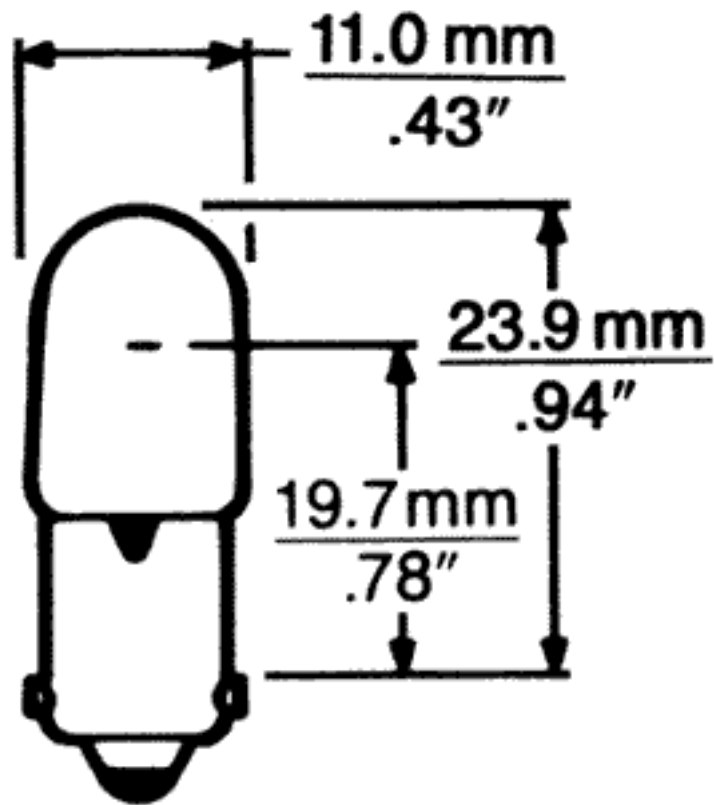

### T-3 1/4 Bulb

Line No.	Part Number	Category	Base Type	Design Volts	Design Amps	MSCD	Filament Type	Rated Life	Fig No.	Foot Notes
1	44		Mini Bayonet	6.3	0.25	0.9	<a href="#">C-2R</a>	3,000	<a href="#">67</a>	

Fig. 67