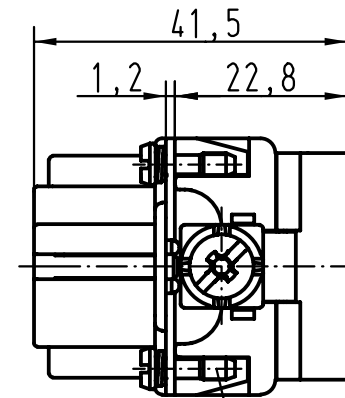

5

4

3

2

1

D

C

B

A

M3x10

All Dimensions in mm Original Size DIN A 4			Techn. Character.			Nicht tolerierte Masse/ Free size tolerances		
				Dat.	Name	Massstab/ Scale	<b>Han 12HsC-F</b> Buchseneinsatz / female insert	
			Detail.	16.03.93	WILD			
			Insp.		HERB			
27360	15.05.00	Gö	Stand.			1:1	<b>TB 09 32 012 3101</b> Sub. TB 09 32 012 3101 v. 20.10.89	
26114	18.06.99	PL						
15912	20.01.94	ZILK						
Mod.	Dat.	Name	HARTING KGaA D-32339 ESPELKAMP					