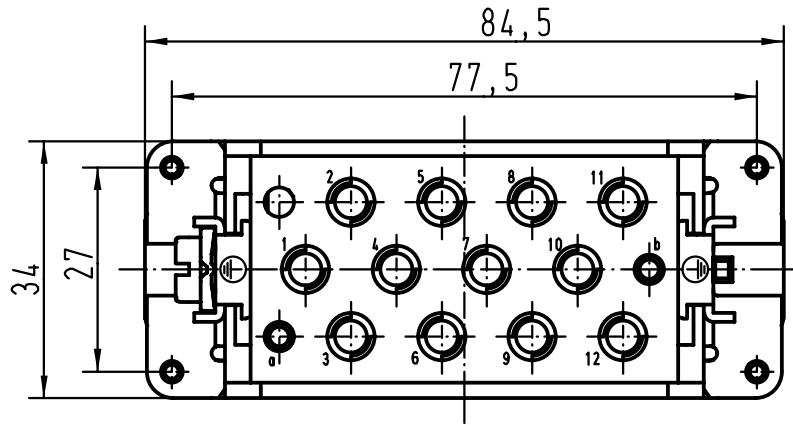

5

4

3

2

1

D

C

B

A

M3x10

All Dimensions in mm Original Size DIN A 4			Techn. Character.			Nicht tolerierte Masse/ Free size tolerances		
				Dat.	Name	Massstab/ Scale	<b>Han 12HsC-F</b> Buchseneinsatz / female insert	
			Detail.	16.03.93	WILD			
			Insp.		HERB			
27360	15.05.00	Gö	Stand.			1:1	<b>TB 09 32 012 3101</b> Sub. TB 09 32 012 3101 v. 20.10.89	
26114	18.06.99	PL						
15912	20.01.94	ZILK						
Mod.	Dat.	Name	HARTING KGaA D-32339 ESPELKAMP					