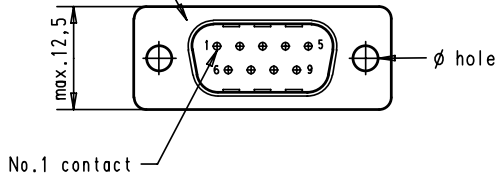

B

Mating face according to : MIL-C-24308 / DIN 41652 / CECC 75301-802

Max wire  $\phi$  1,05 mm

						Detail.	24-APR-02	Name	CV	 All Dim. in mm Orig. Size DIN A 4	D-Sub, Male, Straight 09 Poles with stamped solder buckets and hole	Maßstab/ Scale 1.5:1								
A	09 67 209 5615.05	3,1 <sup>+0,1</sup>		S4		Insp.														
	09 67 209 5615.00	3,1 <sup>+0,1</sup>		2		Stand.														
	09 67 209 5604.00	3,1 <sup>+0,1</sup>		3																
			29777	24-APR-02	CV	HARTING EURL			TB 096720956xx	Blatt/ Page 1/										
	Part number	$\phi$ hole	Performance level	Mod.	Dot.	Name	F-95972 Paris				Sub.									