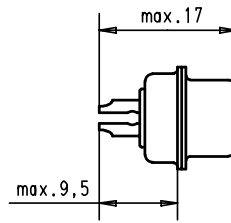

B

Mating face according to : MIL-C-24308 / DIN 41652 / CECC 75301-802

Max wire  $\phi$  1,05 mm

						Detail.	24-APR-02	Name	CV	 All Dim. in mm Orig. Size DIN A 4	D-Sub, Male, Straight 09 Poles with stamped solder buckets and hole	Maßstab/ Scale 1.5:1								
A	09 67 209 5615.05	3,1 <sup>+0,1</sup>		S4		Insp.														
	09 67 209 5615.00	3,1 <sup>+0,1</sup>		2		Stand.														
	09 67 209 5604.00	3,1 <sup>+0,1</sup>		3																
			29777	24-APR-02	CV	HARTING EURL			TB 096720956xx	Blatt/ Page 1/										
	Part number	$\phi$ hole	Performance level	Mod.	Dot.	Name	F-95972 Paris				Sub.									