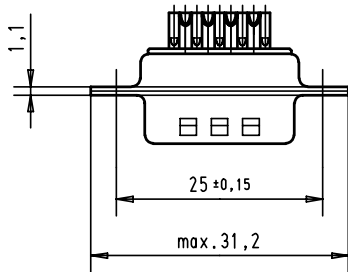

B

Mating face according to : MIL-C-24308 / DIN 41652 / CECC 75301-802

Max wire  $\phi$  1,05 mm

						Detail.	24-APR-02	Name	CV	 All Dim. in mm Orig. Size DIN A 4	D-Sub, Male, Straight 09 Poles with stamped solder buckets and hole	Maßstab/ Scale 1.5:1								
A	09 67 209 5615.05	3,1 <sup>+0,1</sup>		S4		Insp.														
	09 67 209 5615.00	3,1 <sup>+0,1</sup>		2		Stand.														
	09 67 209 5604.00	3,1 <sup>+0,1</sup>		3																
			29777	24-APR-02	CV	HARTING EURL			TB 096720956xx	Blatt/ Page 1/										
	Part number	$\phi$ hole	Performance level	Mod.	Dot.	Name	F-95972 Paris				Sub.									