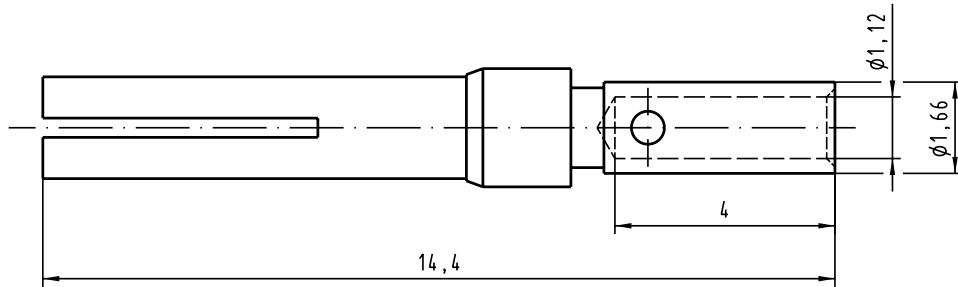

B

A

		All Dimensions in mm Original Size DIN A 4		Techn. Character.			Nicht tolerierte Maß/Free size tolerances		
				Del.	Name	Maßstab/Scale 10:1	InduCom female contact crimp turned AWG 20-22 PL1		
				Detail: 07.04.04	Hage.				
				Insp.: 07.04.04	kfoe.				
				Stand.					
31986				HARTING Electronics GmbH & Co. KG D-32339 ESPELKAMP				TB 61 03 000 0074	Blatt/ page
Mod.	Dat.	Name				Sub.			