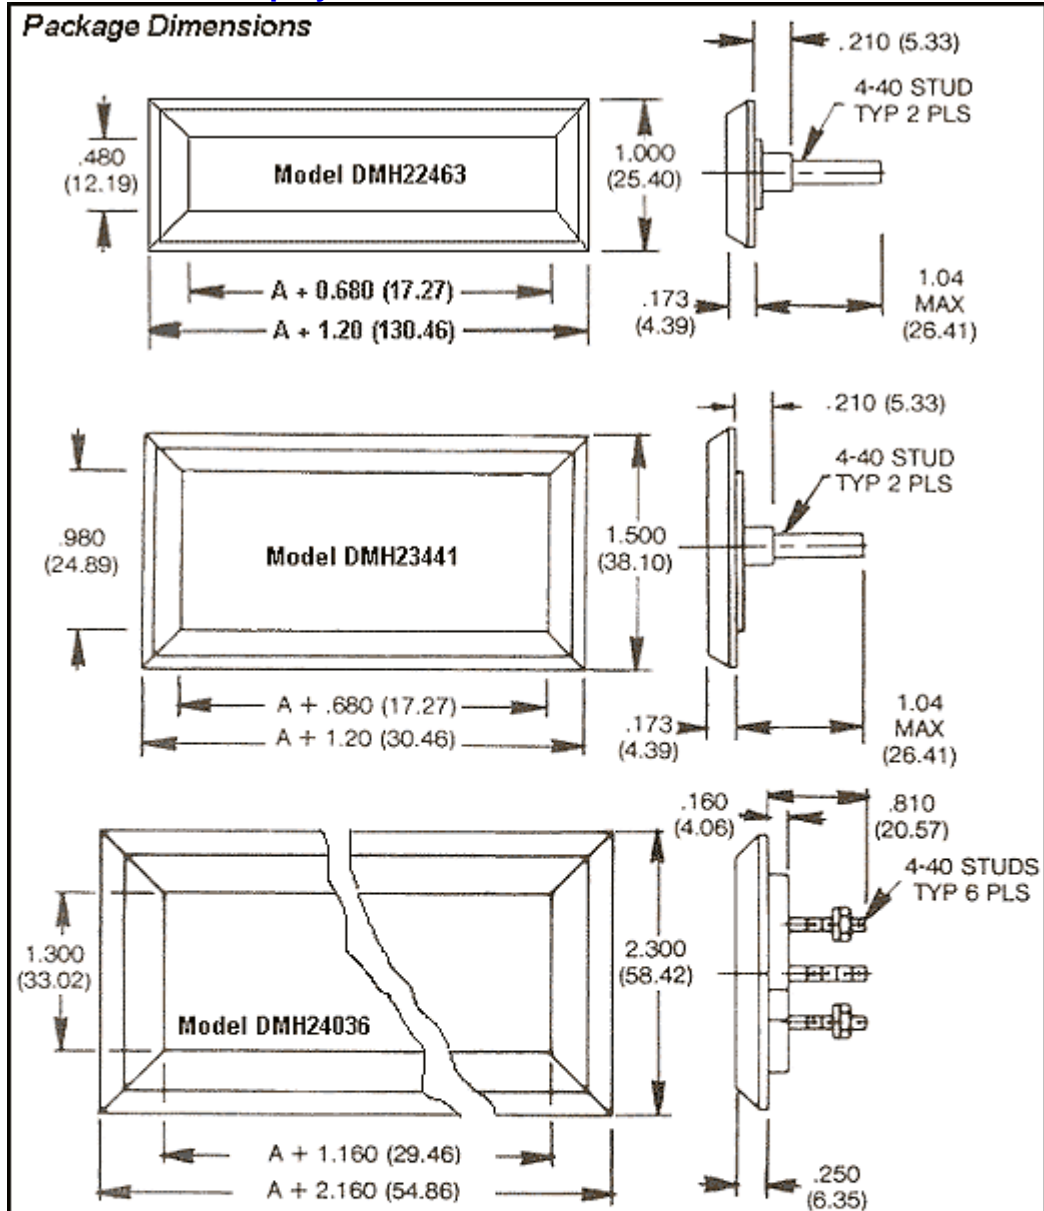

### Package Dimensions

### Dimension Tables

MODELS 22463, 23441			MODEL 24036		
**Width	A		**Width	A	
	(inches)	(mm)		(inches)	(mm)
1	N.A.	N.A.	1	0.000	0.00
2	0.500	12.70	2	0.900	22.86
3	1.000	25.40	3	1.800	45.72
4	1.500	38.10	4	2.700	68.58
5	2.000	50.80	5	3.600	91.44
6	2.500	63.50	6	4.500	114.30
7	3.000	76.20	7	5.400	137.16
8	3.500	88.90	8	6.300	160.02

All dimensions in inches and (millimeters).  
 Specifications subject to change without notice.