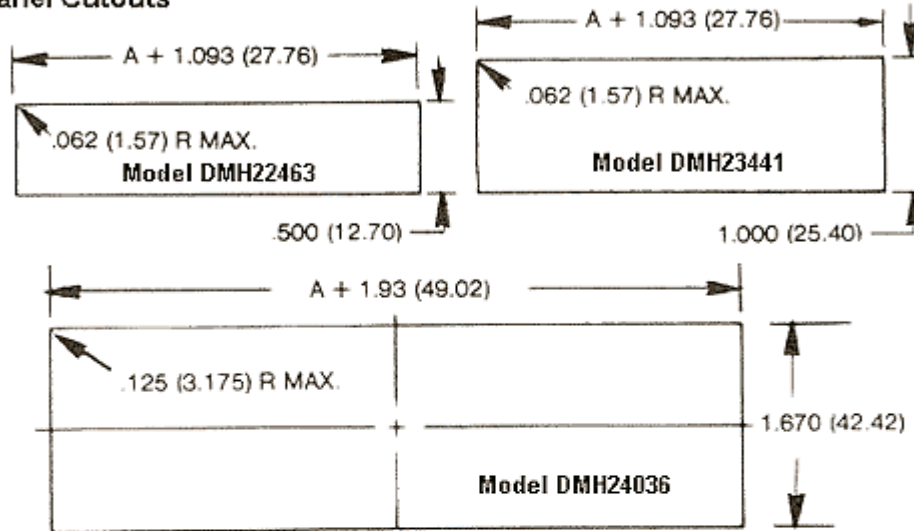

### Package Dimensions

### Dimension Tables

MODELS 22463, 23441			MODEL 24036		
**Width	A		**Width	A	
	(inches)	(mm)		(inches)	(mm)
1	N.A.	N.A.	1	0.000	0.00
2	0.500	12.70	2	0.900	22.86
3	1.000	25.40	3	1.800	45.72
4	1.500	38.10	4	2.700	68.58
5	2.000	50.80	5	3.600	91.44
6	2.500	63.50	6	4.500	114.30
7	3.000	76.20	7	5.400	137.16
8	3.500	88.90	8	6.300	160.02

All dimensions in inches and (millimeters).  
 Specifications subject to change without notice.