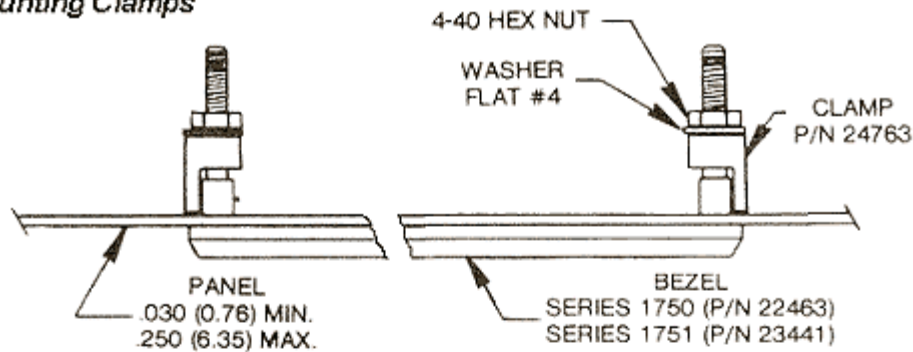

Mounting Clamps