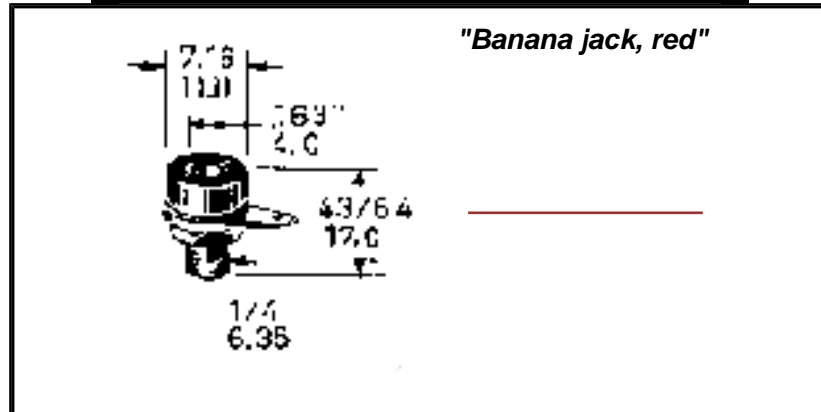

Banana_Jacks

ALECTRON CORPORATION
 1414 W. RANDOL MILL RD.
 SUITE 200
 ARLINGTON, TEXAS 76012

BANANA JACK ST-351 A SPECS

ST - 351 A RED
 ST - 351 B BLACK

251-351
 251-3512

Units=MM