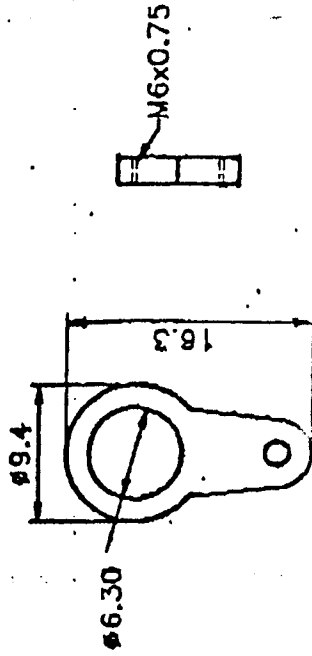

Connectors

[RCA](#)[UHF_Coaxial](#)[Standard_MIC](#)[Primary_Power_Receptacles](#)[Miniature_Audio](#)[Gold_Audio](#)[DC_Power](#)

Jacks and Plugs

[Test_Probes](#)[Phono_Plugs](#)[Phono_Jacks](#)[Phone_Plugs_Subminiature](#)[Phone_Plugs_Standard](#)[Phone_Plugs_Miniature](#)[Phone_Jacks_Subminiature](#)[Phone_Jacks_Standard](#)[Phone_Jacks_Miniature](#)[Phone_Jacks_In-Line](#)[DIN_Receptacles](#)[DIN_Plugs](#)[Binding_Posts](#)

Banana_Jacks

ALECTRON CORPORATION
 1414 W. RANDOL MILL RD.
 SUITE 200
 ARLINGTON, TEXAS 76012

BANANA JACK ST-351 A SPECS

ST - 351 A RED
 ST - 351 B BLACK

251-351
 251-3512

Units=MM