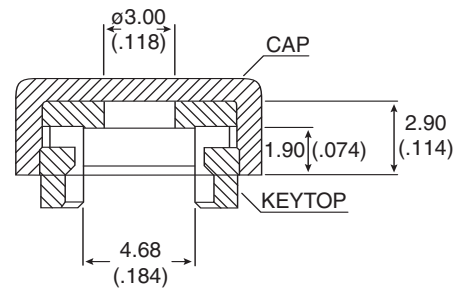

Dimensions: mm (In)

**Mechanical Specifications:**

- General Tolerances  $\pm 0.3\text{mm}$

Mountain Switch Part No.	Color
TS55KCR-YEL	YELLOW
TS55KCR-BLU	BLUE
TS55KCR-RED	RED
TS55KCR-IVY	IVORY
TS55KCR-BLK	BLACK
TS55KCR-GRN	GREEN
TS55KCR-SMN	SALMON

**Tactile Switch Caps, Round**

TS55KCR-RED, TS55KCR-YEL, TS55KCR-BLU,  
TS55KCR-IVY, TS55KCR-BLK, TS55KCR-GRN, TS55KCR-SMN