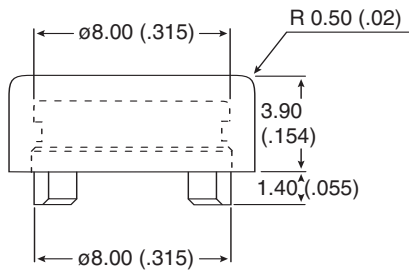

Dimensions: mm (In)

**Mechanical Specifications:**

- General Tolerances  $\pm 0.3\text{mm}$

Mountain Switch Part No.	Color
TS55KCR-YEL	YELLOW
TS55KCR-BLU	BLUE
TS55KCR-RED	RED
TS55KCR-IVY	IVORY
TS55KCR-BLK	BLACK
TS55KCR-GRN	GREEN
TS55KCR-SMN	SALMON

**Tactile Switch Caps, Round**

TS55KCR-RED, TS55KCR-YEL, TS55KCR-BLU,  
TS55KCR-IVY, TS55KCR-BLK, TS55KCR-GRN, TS55KCR-SMN