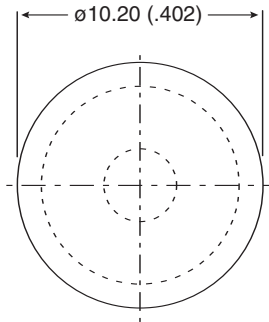

Dimensions: mm (In)

**Mechanical Specifications:**

- General Tolerances  $\pm 0.3\text{mm}$

Mountain Switch Part No.	Color
TS55KCR-YEL	YELLOW
TS55KCR-BLU	BLUE
TS55KCR-RED	RED
TS55KCR-IVY	IVORY
TS55KCR-BLK	BLACK
TS55KCR-GRN	GREEN
TS55KCR-SMN	SALMON

**Tactile Switch Caps, Round**

TS55KCR-RED, TS55KCR-YEL, TS55KCR-BLU,  
TS55KCR-IVY, TS55KCR-BLK, TS55KCR-GRN, TS55KCR-SMN