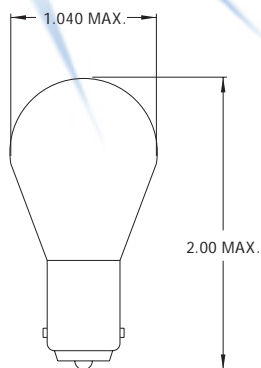

**S-8 Single Contact Bayonet Base**

Part Number	Design Voltage	Amps	MSCP	Life Hours	Filament Type
CM1459	4.00	.80	2.5	300	C-2R
CM1651	5.00	.60	3.0	20	C-2R
CM1611	5.40	1.86	10.0	1,000	C-6
CM1613	6.00	1.50	13.0	50	C-6
CM1680	6.00	4.10	32.0	300	C-6
CM1129	6.40	2.63	21.0	200	C-6
CM1605	6.40	2.69	21.0	200	C-2V
CM87L	6.65	2.04	15.0	500	C-2R*
CM1619	6.70	1.90	15.0	500	C-6
CM87	6.80	1.91	15.0	300	C-2R
CM1295	12.50	3.00	50.0	200	C-2R
CM93	12.80	1.04	15.0	500	C-2R
CM199	12.80	2.25	32.0	1,200	C-6
CM1073	12.80	1.80	32.0	200	C-6
CM1093	12.80	1.19	15.0	1,000	C-2R
CM1141	12.80	1.44	21.0	500	C-6
CM1156	12.80	2.10	32.0	600	C-6
CM1159	12.80	1.60	21.0	500	C-6
CM1161	12.80	1.35	22.0	500	CC-6
CM1777	12.80	1.52	26.0	400	C-2R
CM2396	12.80	2.23	40.0	400	C-6
CM91	13.00	.71	10.0	500	C-2R
CM1095	14.00	.51	4.0	5,000	C-6
CM305	28.00	.51	15.0	300	C-2V
CM307	28.00	.67	21.0	300	C-2V
CM315	28.00	.90	32.0	300	C-2V
CM705	28.00	.51	15.0	900	CC-6
CM1203	28.00	.71	21.0	400	C-2V
CM1563	28.00	.76	21.0	1,000	CC-6
CM1580	28.00	.93	32.0	400	CC-6
CM1591	28.00	.61	15.0	1,000	C-2V
CM1665	28.00	.80	21.0	1,000	C-2V
CM1683	28.00	1.02	32.0	500	2C-6
CM1691	28.00	.61	15.0	1,000	2C-2R
CM2232	28.00	.64	18.0	2,000	CC-81
CM2232SB	28.00	.64	-	2,000	CC-81**
CM2233	28.00	.77	21.0	2,000	CC-81
CMF674	28.00	.77	-	2,000	CC-81***
CMW674	28.00	.77	-	2,000	CC-81**
CM109	44.00	.17	6.0	200	C-7A