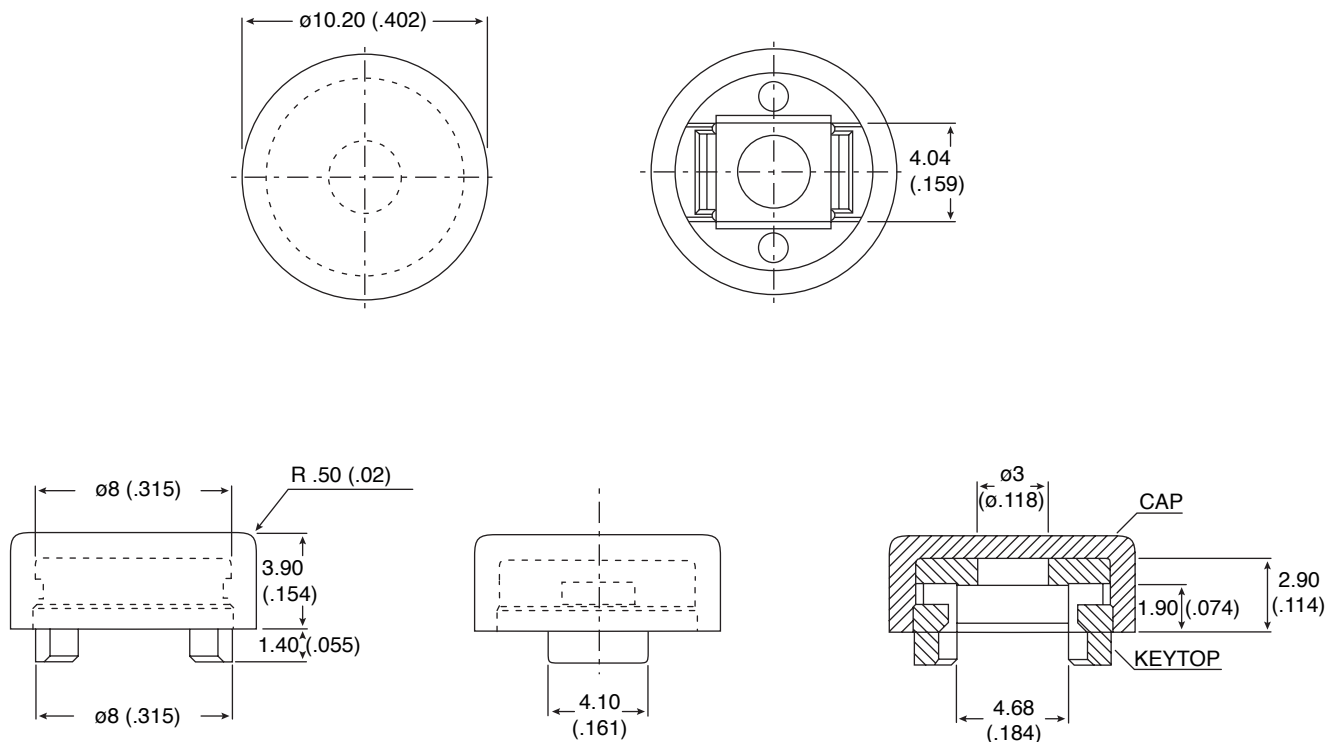

Dimensions: mm (In)

**Mechanical Specifications:**

- General Tolerances  $\pm 0.3\text{mm}$

**Note:**

- RoHS compliant

Mouser Stock No.	Color
101-TS55KCR-YEL-EV	YELLOW
101-TS55KCR-BLU-EV	BLUE
101-TS55KCR-RED-EV	RED
101-TS55KCR-IVY-EV	IVORY
101-TS55KCR-BLK-EV	BLACK
101-TS55KCR-GRN-EV	GREEN
101-TS55KCR-SMN-EV	SALMON

**Tactile Switch Caps, Round**

101-TS55KCR-RED-EV, 101-TS55KCR-YEL-EV,  
 101-TS55KCR-BLU-EV, 101-TS55KCR-IVY-EV,  
 101-TS55KCR-BLK-EV, 101-TS55KCR-GRN-EV, 101-TS55KCR-SMN-EV