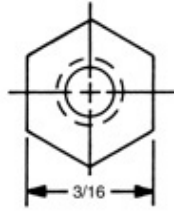

**3/16 HEX FEMALE STANDOFFS**

RAF

RAF

Order Code:

Navigation buttons: <<< >>> and a **Contents** button.

Finishes:

Navigation buttons: **Quote**, [\[How to create part numbers\]](#), [\[Material Specifications\]](#)

SELECT	PART NO.	LENGTH
	2051A	3/32
	2051	1/8
	2051T	5/32
	2052	3/16
	2052T	7/32
	2053	1/4
	2053T	9/32
	2054	5/16
	2054T	11/32
	2055	3/8
	2055T	13/32
	2056	7/16
	2056T	15/32
	2057	1/2
	2057T	17/32
	2058	9/16
	2058T	19/32
	2059	5/8
	2059T	21/32
	2060	11/16
	2060T	23/32

Select	PART NO.	LENGTH
	2061	3/4
	2061T	25/32
	2062	13/16
	2062T	27/32
	2063	7/8
	2063T	29/32
	2064	15/16
	2064T	31/32
	2065	1
	2066	1-1/16
	2067	1-1/8
	2068	1-3/16
	2069	1-1/4
	2070	1-5/16
	2071	1-3/8
	2072	1-7/16
	2073	1-1/2
	2074	1-9/16
	2075	1-5/8
	2076	1-11/16
	2077	1-3/4

SELECT	PART NO.	LENGTH
	2078	1-13/16
	2079	1-7/8
	2080	1-15/16
	2081	2
	2082	2-1/16
	2083	2-1/8
	2084	2-3/16
	2085	2-1/4
	2086	2-5/16
	2087	2-3/8
	2088	2-7/16
	2089	2-1/2
	2090	2-9/16
	2091	2-5/8
	2092	2-11/16
	2093	2-3/4
	2094	2-13/16
	2095	2-7/8
	2096	2-15/16
	2097	3