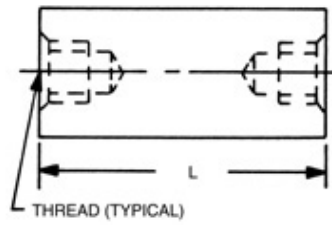

**3/16 HEX FEMALE STANDOFFS**

RAF

RAF

Order Code:

Navigation buttons: <<< >>> and a **Contents** button.

Finishes:

Navigation buttons: **Quote**, [\[How to create part numbers\]](#), [\[Material Specifications\]](#)

SELECT	PART NO.	LENGTH
	2051A	3/32
	2051	1/8
	2051T	5/32
	2052	3/16
	2052T	7/32
	2053	1/4
	2053T	9/32
	2054	5/16
	2054T	11/32
	2055	3/8
	2055T	13/32
	2056	7/16
	2056T	15/32
	2057	1/2
	2057T	17/32
	2058	9/16
	2058T	19/32
	2059	5/8
	2059T	21/32
	2060	11/16
	2060T	23/32

Select	PART NO.	LENGTH
	2061	3/4
	2061T	25/32
	2062	13/16
	2062T	27/32
	2063	7/8
	2063T	29/32
	2064	15/16
	2064T	31/32
	2065	1
	2066	1-1/16
	2067	1-1/8
	2068	1-3/16
	2069	1-1/4
	2070	1-5/16
	2071	1-3/8
	2072	1-7/16
	2073	1-1/2
	2074	1-9/16
	2075	1-5/8
	2076	1-11/16
	2077	1-3/4

SELECT	PART NO.	LENGTH
	2078	1-13/16
	2079	1-7/8
	2080	1-15/16
	2081	2
	2082	2-1/16
	2083	2-1/8
	2084	2-3/16
	2085	2-1/4
	2086	2-5/16
	2087	2-3/8
	2088	2-7/16
	2089	2-1/2
	2090	2-9/16
	2091	2-5/8
	2092	2-11/16
	2093	2-3/4
	2094	2-13/16
	2095	2-7/8
	2096	2-15/16
	2097	3