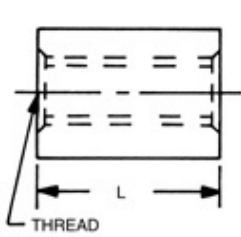

**3/16 HEX FEMALE STANDOFFS**

RAF

RAF

Order Code:

Navigation buttons: <<< >>> and a **Contents** button.

Finishes:

Navigation buttons: **Quote**, [\[How to create part numbers\]](#), [\[Material Specifications\]](#)

SELECT	PART NO.	LENGTH
	2051A	3/32
	2051	1/8
	2051T	5/32
	2052	3/16
	2052T	7/32
	2053	1/4
	2053T	9/32
	2054	5/16
	2054T	11/32
	2055	3/8
	2055T	13/32
	2056	7/16
	2056T	15/32
	2057	1/2
	2057T	17/32
	2058	9/16
	2058T	19/32
	2059	5/8
	2059T	21/32
	2060	11/16
	2060T	23/32

Select	PART NO.	LENGTH
	2061	3/4
	2061T	25/32
	2062	13/16
	2062T	27/32
	2063	7/8
	2063T	29/32
	2064	15/16
	2064T	31/32
	2065	1
	2066	1-1/16
	2067	1-1/8
	2068	1-3/16
	2069	1-1/4
	2070	1-5/16
	2071	1-3/8
	2072	1-7/16
	2073	1-1/2
	2074	1-9/16
	2075	1-5/8
	2076	1-11/16
	2077	1-3/4

SELECT	PART NO.	LENGTH
	2078	1-13/16
	2079	1-7/8
	2080	1-15/16
	2081	2
	2082	2-1/16
	2083	2-1/8
	2084	2-3/16
	2085	2-1/4
	2086	2-5/16
	2087	2-3/8
	2088	2-7/16
	2089	2-1/2
	2090	2-9/16
	2091	2-5/8
	2092	2-11/16
	2093	2-3/4
	2094	2-13/16
	2095	2-7/8
	2096	2-15/16
	2097	3