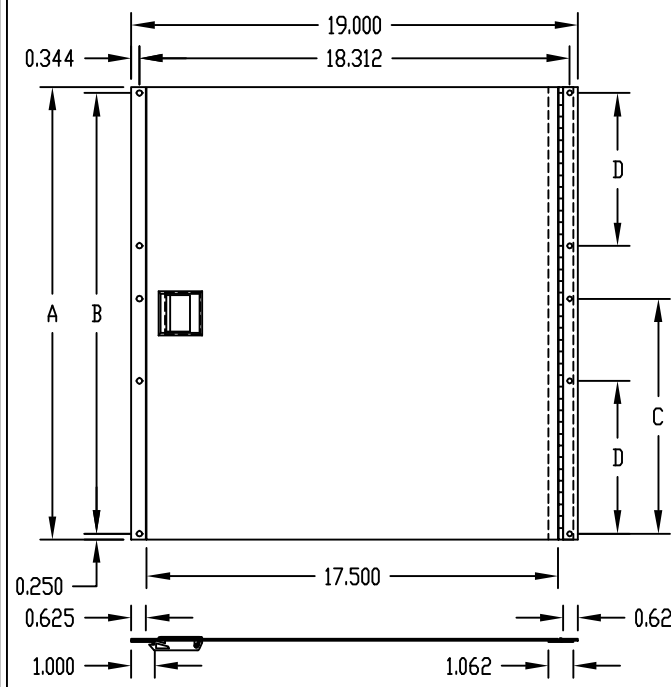

PART NAME	CLASSIC II CABINET DOORS	PART No.	AGD-367 TO AGD-380
-----------	--------------------------	----------	--------------------

**MATERIAL:**  
 DOOR & FILLER STRIPS \_\_\_\_\_ 0.090 THK. ALUMINUM  
 STRIKER PLATE \_\_\_\_\_ 0.050 THK. ALUMINUM  
 CONTINUOUS HINGE \_\_\_\_\_ 0.040 THK. ALUMINUM  
 SLIDE LATCH \_\_\_\_\_ BLACK THERMOPLASTIC

**FINISH:**  
 ALL PARTS \_\_\_\_\_ WHITE TEXTURED

UNIT TO BE SHIPPED COMPLETELY UNASSEMBLED

PART No.	A	B	C	D	PART No.	A	B	C	D
AGD-367	5.250	4.750	-----	-----	AGD-374	17.500	17.000	-----	5.250
AGD-368	7.000	6.500	3.500	-----	AGD-375	19.250	18.750	-----	6.500
AGD-369	8.750	8.250	4.750	-----	AGD-376	21.000	20.500	-----	7.000
AGD-370	10.500	10.000	5.250	-----	AGD-377	22.750	22.250	-----	7.000
AGD-371	12.250	11.750	6.500	-----	AGD-378	24.500	24.000	-----	8.250
AGD-372	14.000	13.500	7.000	-----	AGD-379	26.250	25.750	-----	8.250
AGD-373	15.750	15.250	8.250	-----	AGD-380	28.000	27.500	-----	8.750

PART No.	A	B	C
AGD-932	42.688	21.344	34.719
AGD-933	53.188	26.594	45.219
AGD-934	61.938	30.969	53.969
AGD-935	70.688	35.344	62.719
AGD-937	79.438	39.719	71.469