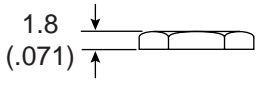

Washer 2 PCS.

Nut 1 PCS

Audio Taper	Linear Taper
313-2440 - 1K	313-2441 - 500
313-2440 - 5K	313-2441 - 1K
313-2440 - 10K	313-2441 - 5K
313-2440 - 50K	313-2441 - 10K
313-2440 - 100K	313-2441 - 25K
313-2440 - 500K	313-2441 - 50K
313-2440 - 1M	313-2441 - 100K
	313-2441 - 250K
	313-2441 - 500K
	313-2441 - 1M
	313-2441 - 2M
	313-2441 - 5M