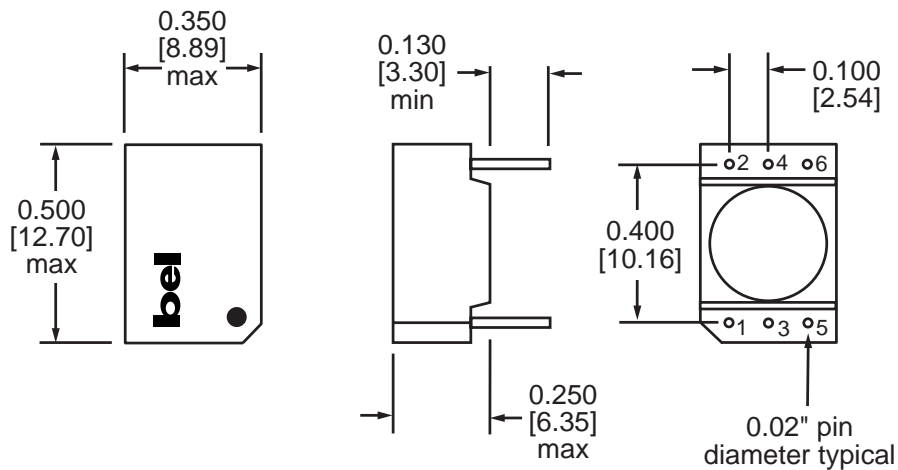

| Part Number | Turns Ratio ±5% | Primary Inductance mH min | Leakage Inductance μH max | Interwinding Capacitance pF max | DCR Ω max | |
|--------------|--------------------|------------------------------|------------------------------|------------------------------------|--------------|------|
| | Pri : Sec | | | | Pri | Sec |
| 0553-0013-13 | 1 : 1.36 CT | 1.20 | 0.80 | 35 | 0.7 | 0.9 |
| 0553-0013-14 | 1 : 1.266 CT | 1.50 | 0.80 | 35 | 0.80 | 0.92 |
| 0553-0013-AC | 1 : 1 | 1.20 | 0.50 | 35 | 0.80 | 0.80 |
| 0553-0013-BC | 1 CT : 1 | 1.20 | 0.50 | 35 | 0.80 | 0.80 |
| 0553-0013-HC | 1 CT : 2 CT | 1.20 | 0.80 | 35 | 1.8 | 1.80 |
| 0553-0013-IC | 1 : 1 : 1 | 1.20 | 0.50 | 35 | 0.80 | 0.80 |
| 0553-0013-RC | 1.15 CT : 1 | 1.20 | 0.50 | 35 | 0.80 | 0.80 |
| 0553-0013-SC | 1 : 1 : 1.266 | 1.20 | 0.80 | 35 | 0.80 | 0.80 |
| 0553-6500-04 | 1 : 1 : 1.26 | 1.50 | 0.40 | 35 | 0.7 | 0.9 |

SCHEMATICS

* 1 : 1 (2 - 6 : 3 - 5)
1 : 1.26 (2 - 6 : 1 - 5)

HIGH FREQUENCY MAGNETICS

T1/CEPT Single Line Interface Transformers

SCHEMATICS

0553-0013-BC
0553-0013-RC

0553-0013-HC

0553-0013-IC
0553-0013-SC

MECHANICAL

0553-0013-13
0553-0013-14
0553-0013-AC
0553-0013-BC
0553-0013-HC
0553-0013-IC
0553-0013-RC
0553-0013-SC
0553-6500-04

Unless otherwise specified, dimensions are nominal and in inches [millimeters].