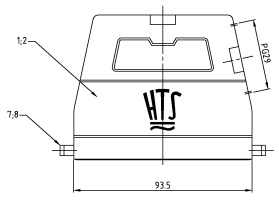

Bemerkungen,
⚠ Material: Gehäuse: Alu-Druckguß-Legierung
⚠ Oberfläche: Lackierung - grau
- Aluminium-oxid-Schicht +
Lackierung schwarz
⚠ Varnish on the inside not necessarily
Notes,
⚠ Material: Housing: aluminium diecasting alloy
⚠ Surface: Varnish- grey
- aluminium oxid +
Varnish black
⚠ Lackierung im Gehäuseinnere ist nicht notwendig