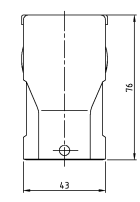

Bemerkungen,
⚠ Material: Gehäuse: Alu-Druckguß-Legierung
⚠ Oberfläche: Lackierung - grau
- Aluminium-oxid-Schicht +
Lackierung schwarz
⚠ Varnish on the inside not necessarily
Notes,
⚠ Material: Housing: aluminium diecasting alloy
⚠ Surface: Varnish- grey
- aluminium oxid +
Varnish black
⚠ Lackierung im Gehäuseinnere ist nicht notwendig