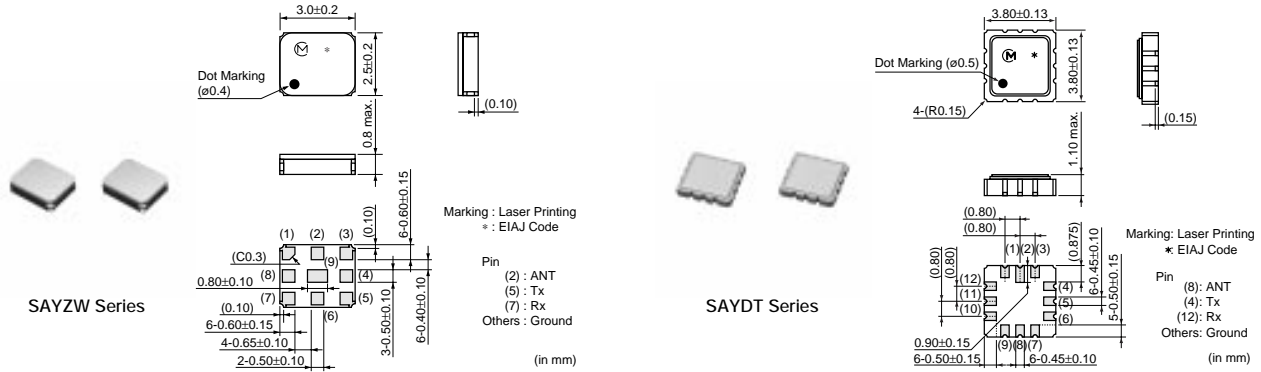

## SAW Duplexers

Part Number	Center Frequency (Tx->ANT) (MHz)	Insertion Loss (Tx->ANT) (dB)	Attenuation (Tx->ANT)	Center Frequency (ANT->Rx) (MHz)	Insertion Loss (ANT->Rx) (dB)	Attenuation (ANT->Rx)	Insertion Loss (Tx->Rx) (dB)
<b>SAYZW836MAA0F00</b>	836.5	2.1 max. (824MHz-849MHz)	19dBmin. (1648MHz-1698MHz)	881.5	3.2 max. (869MHz-894MHz)	35dBmin. (930MHz-1200MHz)	54 min. (824MHz-849MHz)
<b>SAYZW836MAF0F00</b>	836.5	2.1 max. (824MHz-849MHz)	13dBmin. (1648MHz-1698MHz)	881.5	3.2 max. (869MHz-894MHz)	35dBmin. (930MHz-1200MHz)	54 min. (824MHz-849MHz)
<b>SAYZX1G76AA0F00</b>	1767.45	1.75 max. (1749.9MHz-1785MHz)	37dBmin. (1844.9MHz-1880MHz)	1862.45	2.1 max. (1849.9MHz-1880MHz)	47dBmin. (1749.9MHz-1785MHz)	51 min. (1749.9MHz-1785MHz)
<b>SAYDJ856MAB0F00</b>	911.5	2.1 max. (898MHz-925MHz)	38dBmin. (860MHz-870MHz)	856.5	2.8 max. (843MHz-870MHz)	44dBmin. (915MHz-925MHz)	40 min. (843MHz-870MHz)
<b>SAYDT1G95AA0B00</b>	1950	1.5 max. (1920MHz-1980MHz)	10dBmin. (3840MHz-3960MHz)	2140	2.2 max. (2110MHz-2170MHz)	46dBmin. (1920MHz-1980MHz)	52 min. (1920MHz-1980MHz)
<b>SAYHP1G88ED0F00</b>	1880	3.5 max. (1850.6MHz-1909.4MHz)	2dBmin. (3700MHz-3820MHz)	1960	4.2 max. (1930.6MHz-1989.4MHz)	25dBmin. (3860MHz-3980MHz)	55 min. (1850.6MHz-1909.4MHz)