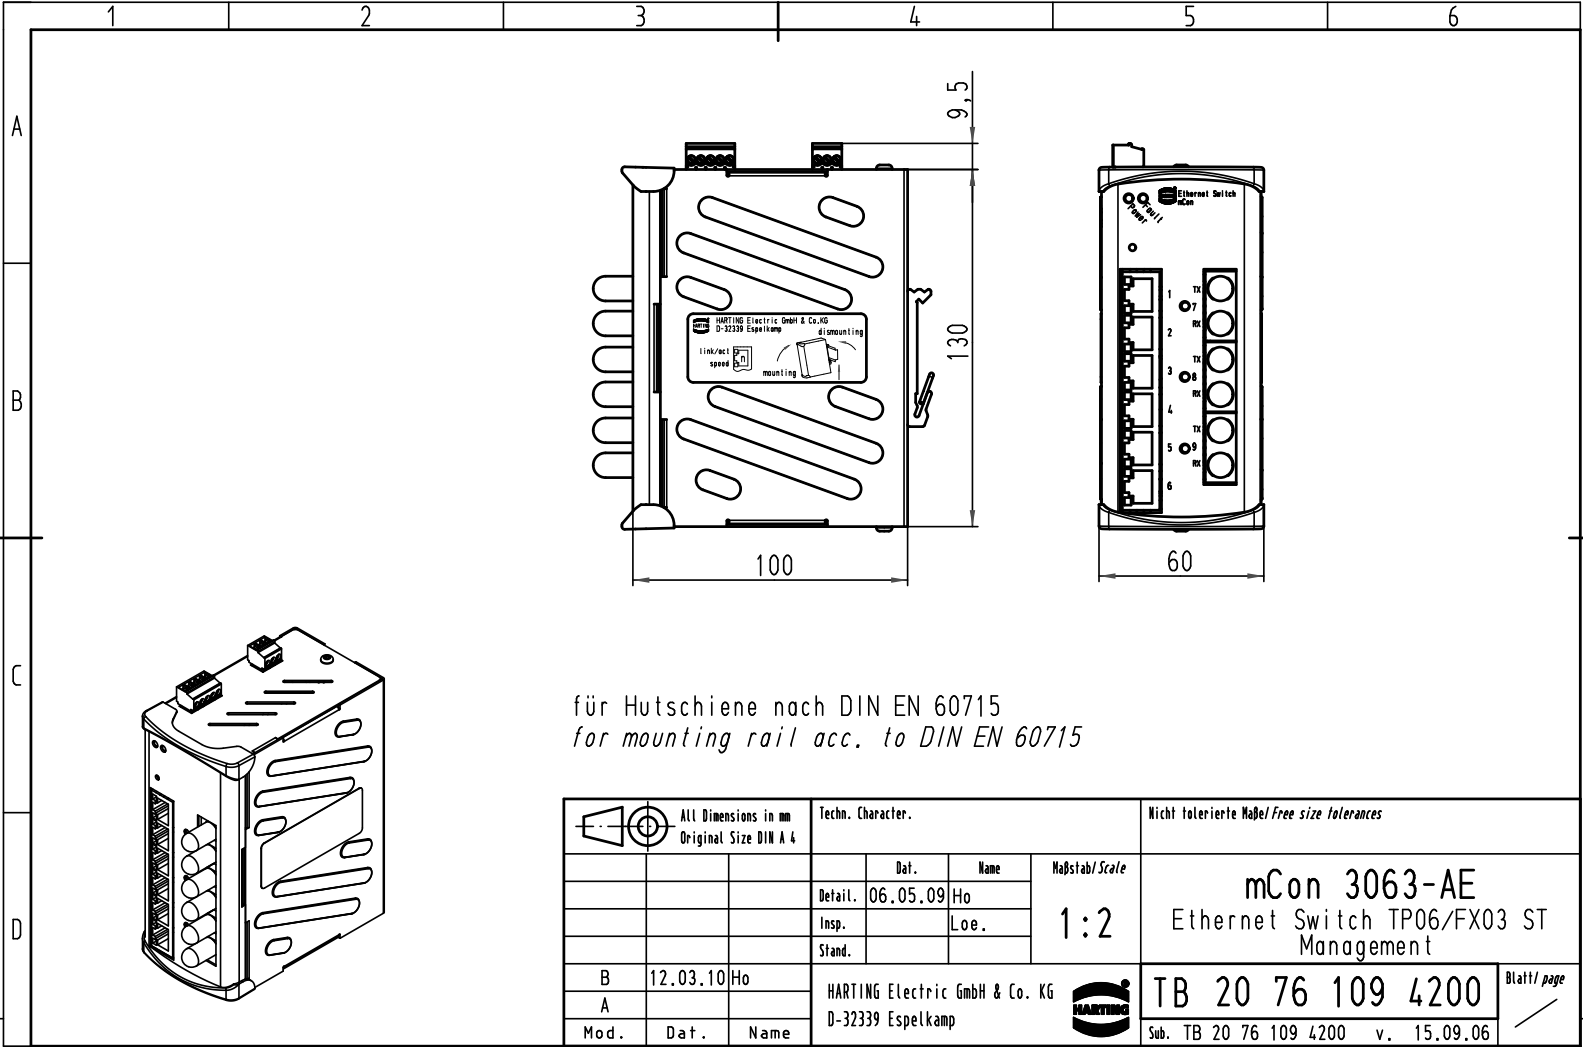

Alle Rechte vorbehalten/ All rights reserved

für Hutschiene nach DIN EN 60715  
for mounting rail acc. to DIN EN 60715

All Dimensions in mm Original Size DIN A 4		Techn. Character.			Nicht tolerierte Maß/Free size tolerances		
			Dat.	Name	Maßstab/Scale  <b>1:2</b>	<b>mCon 3063-AE</b> Ethernet Switch TP06/FX03 ST Management	
			Detail.	06.05.09 Ho			
			Insp.	Loe.			
			Stand.				
B	12.03.10	Ho	HARTING Electric GmbH & Co. KG D-32339 Espelkamp			<b>TB 20 76 109 4200</b> Sub. TB 20 76 109 4200 v. 15.09.06	
A							Blatt/page
Mod.	Dat.	Name					