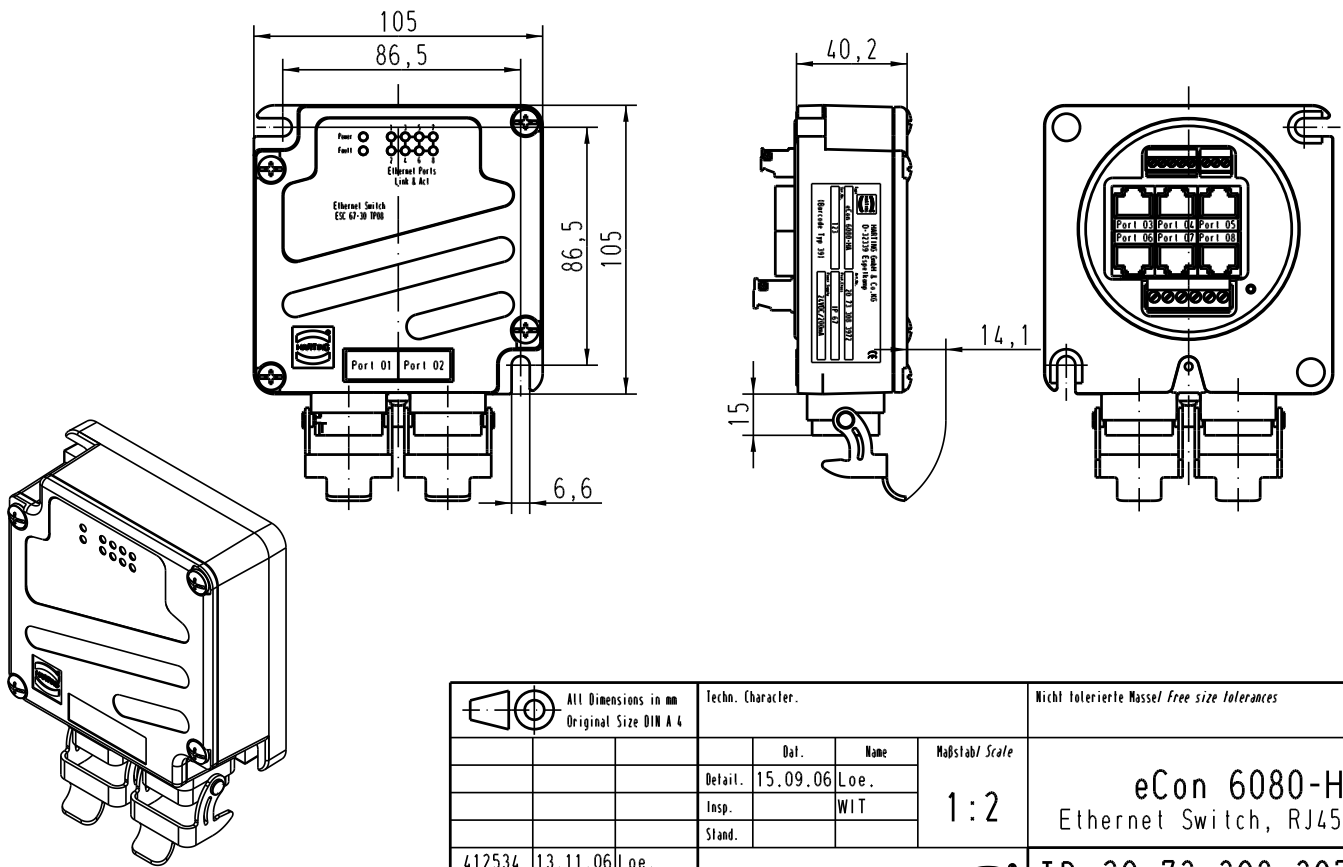

Alle Rechte vorbehalten / All rights reserved

All Dimensions in mm Original Size DIN A 4			Techn. Character.			Nicht tolerierte Masse! Free size tolerances						
			Del.	Name	Maßstab/ Scale	eCon 6080-HA Ethernet Switch, RJ45 Hybrid						
			Detail: 15.09.06	Loe.								
			Insp.	WIT								
			Stand.		1:2	TB 20 73 308 3972						
412534	13.11.06	Loe.	HARTING Electric GmbH & Co. KG D-32339 Espelkamp						Blatt/ page Sub.			
412445												
Mod.	Dat.	Name										